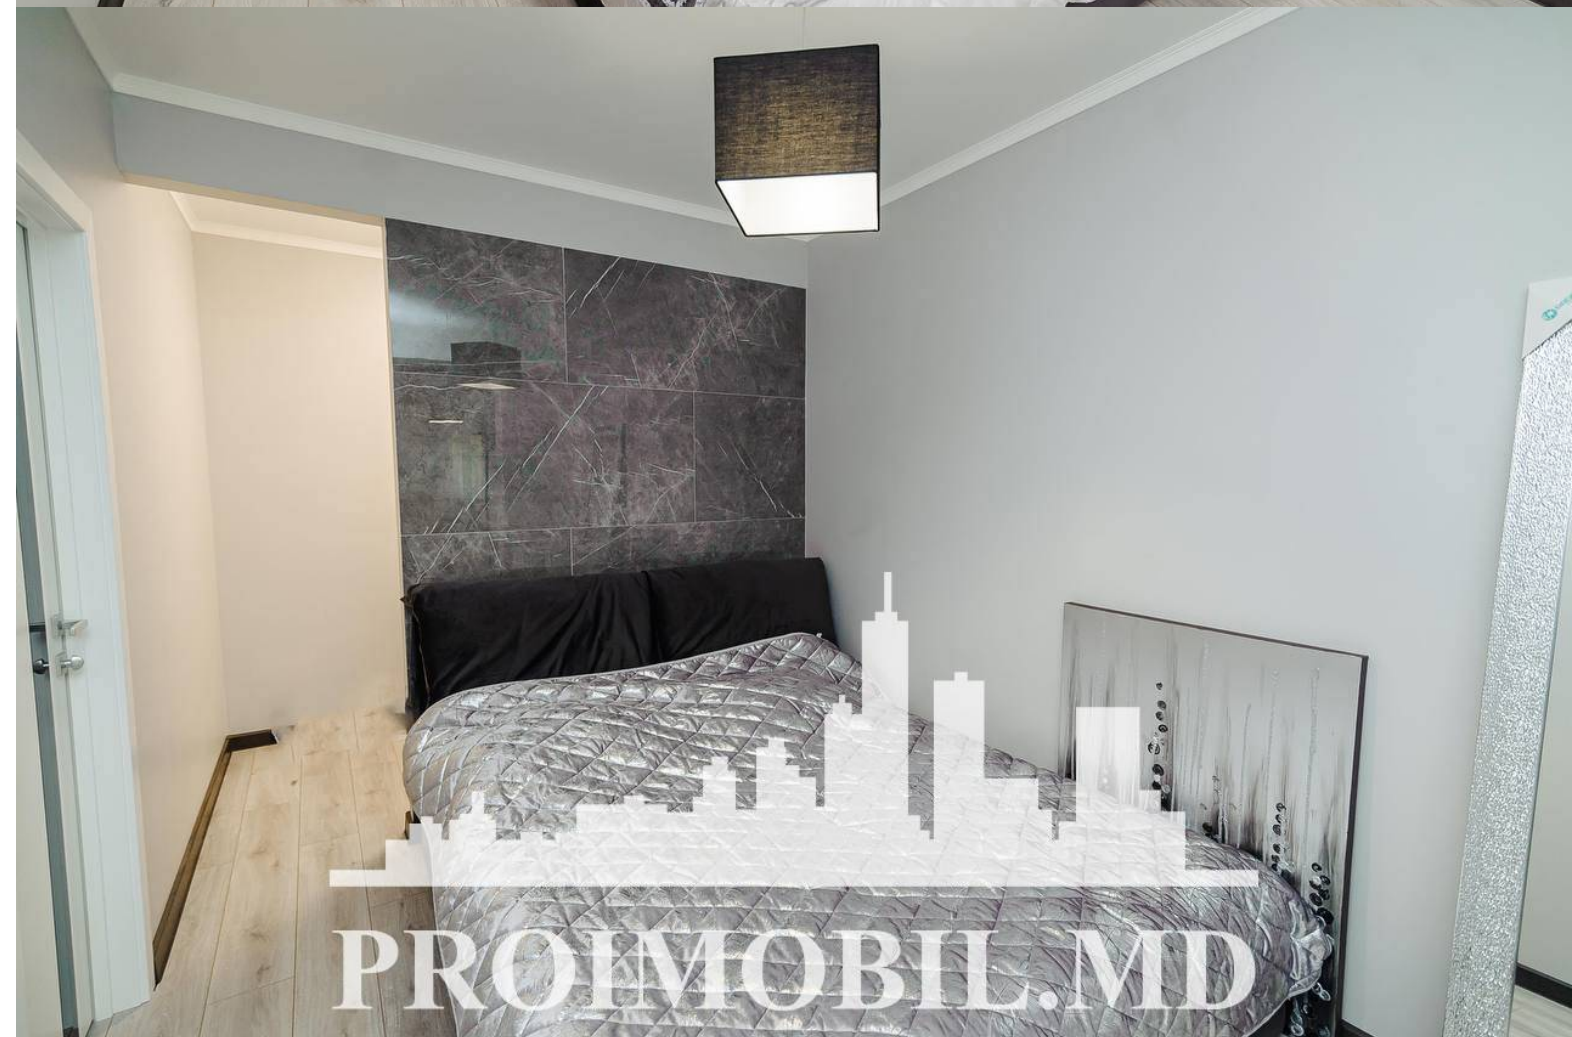

PROIMOBIL.MD