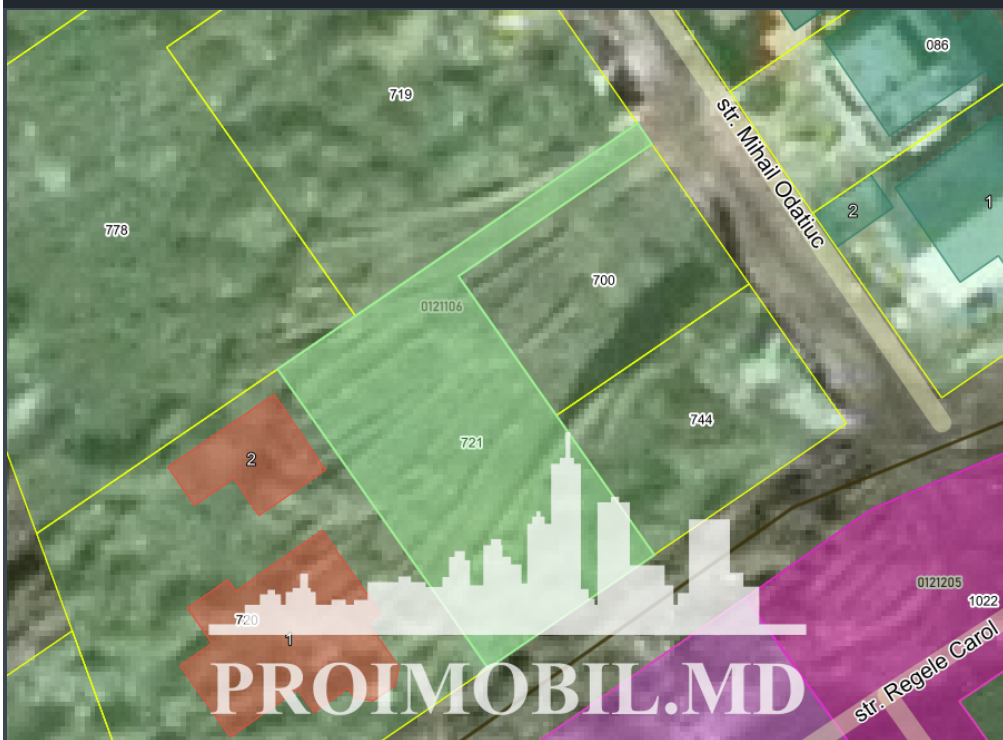

Suburbie, Durlești - 117500€

Suprafața totală - 5 ar
Tip - Pentru construcții

- Situat în localitate

Spre vânzare se oferă **teren pentru construcții**, situat în **Durlești, str. Mihail Odatic**.

Suprafața totală **5 ari**.

- * Conectat la toate comunicațiile;
- * Zonă ecologică.

Zonă cu infrastructură dezvoltată și acces la transport public în orice direcție! În apropiere de: magazin, stație de transport, farmacie, bancă, spital, școală, etc. (d.f.)