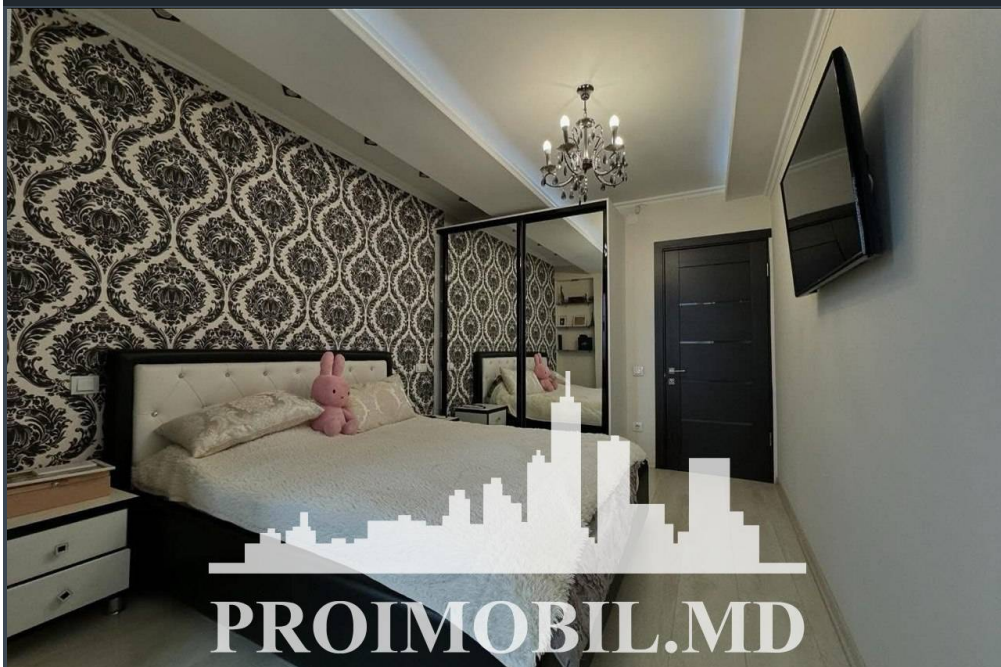

Chișinău, Centru - 125000€

Suprafața totală - 63 m<sup>2</sup>  
Tip ofertă - Vânzare  
Camere - 2  
Starea - Reparație euro  
Grup sanitar - 2  
Tip construcție - Nouă  
Etaj - 11  
Etaje - 11  
Balcon - 1  
Dormitoare - 2  
Înălțimea tavanului - 0.00  
Loc de parcare - Deschisă

Vă propunem spre vânzare acest apartament cu **2 camere, sect. Centru, str.**

**Armenească** cu suprafața totală de **63 mp.**

**Compartimentat în:** 2 dormitoare, garderobă, bucătărie, 2 blocuri sanitare, antreu, balcon.