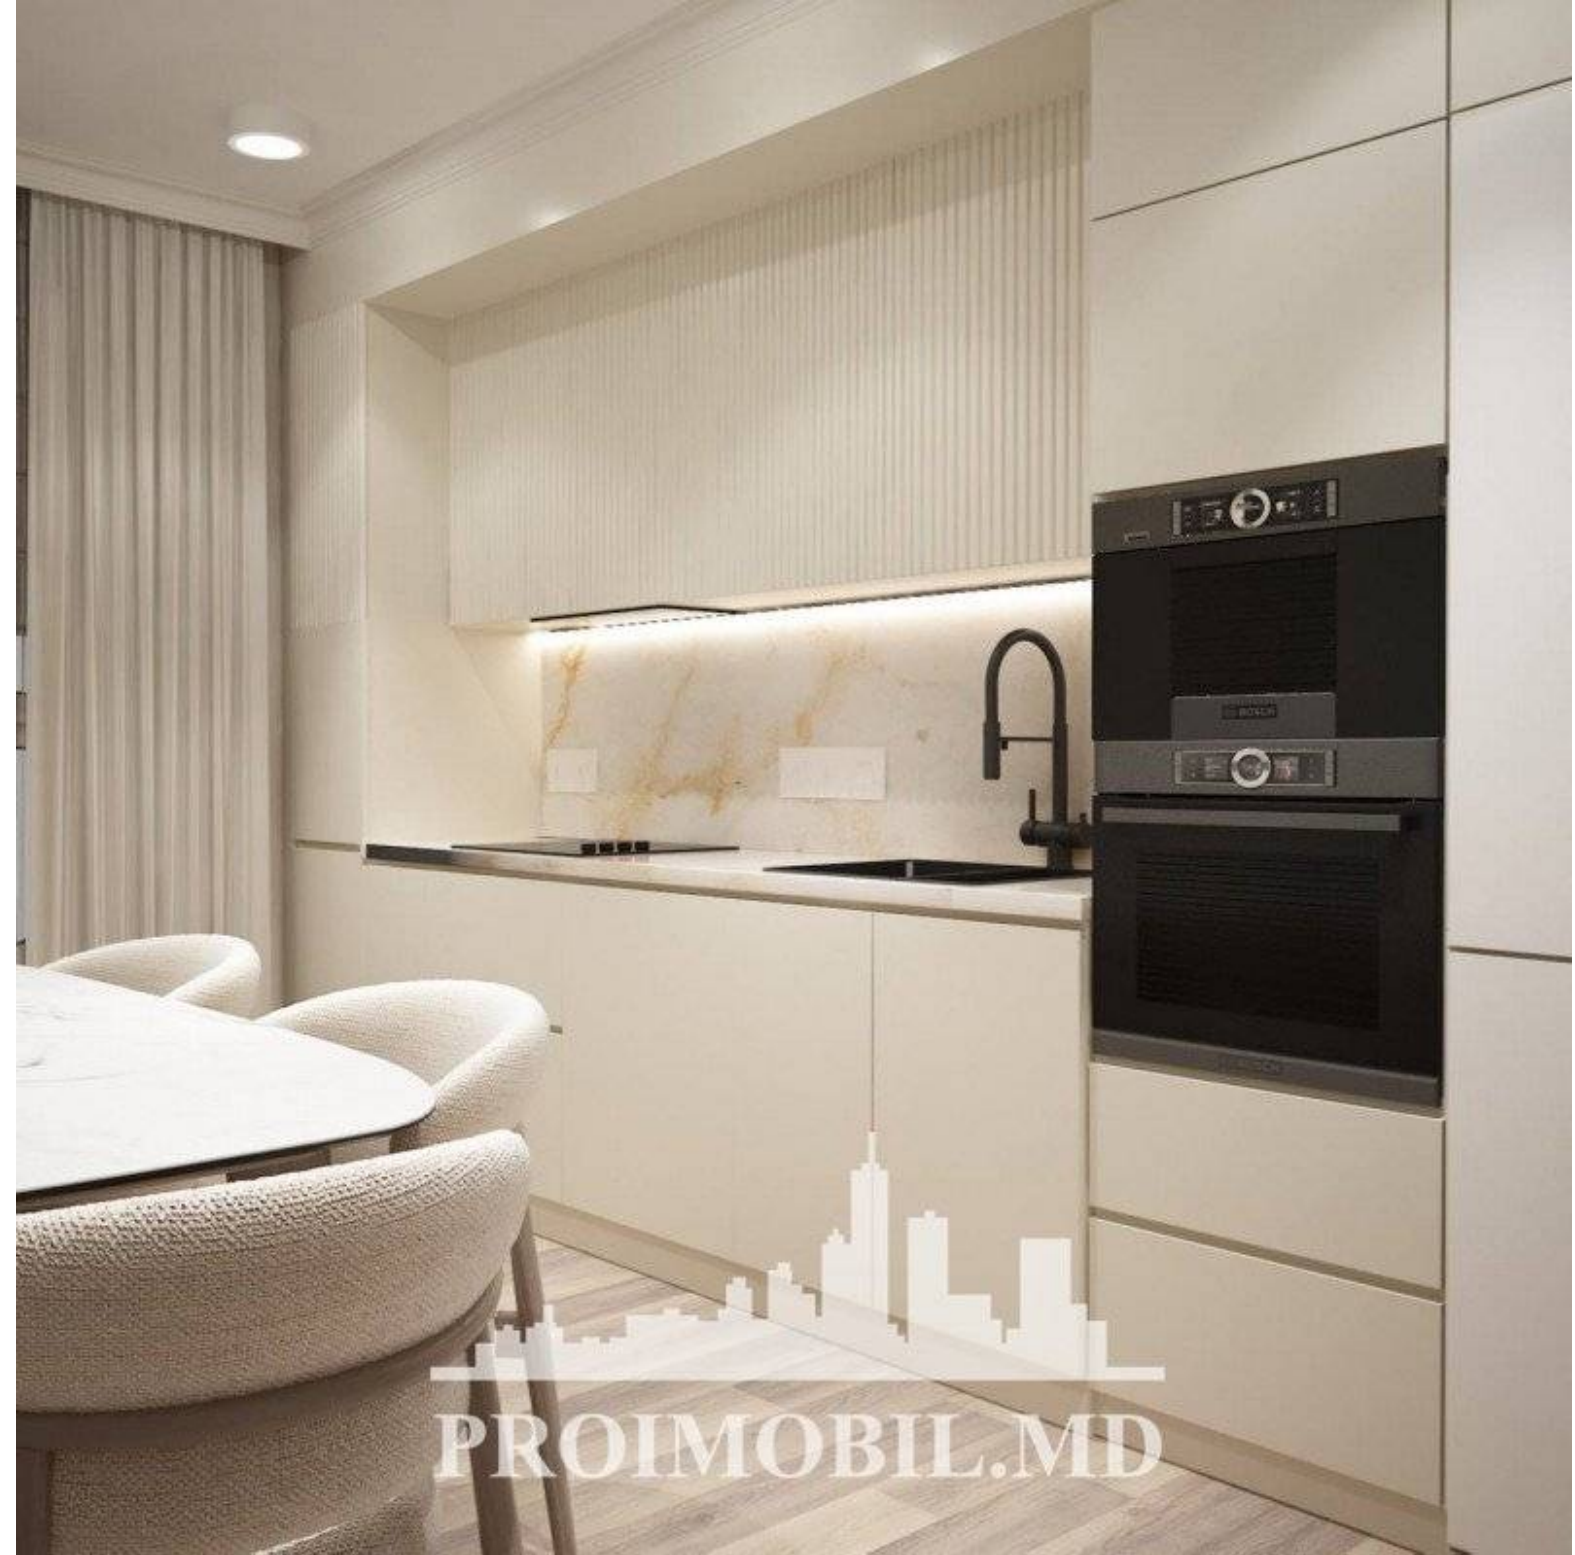

PROIMOBIL.MD