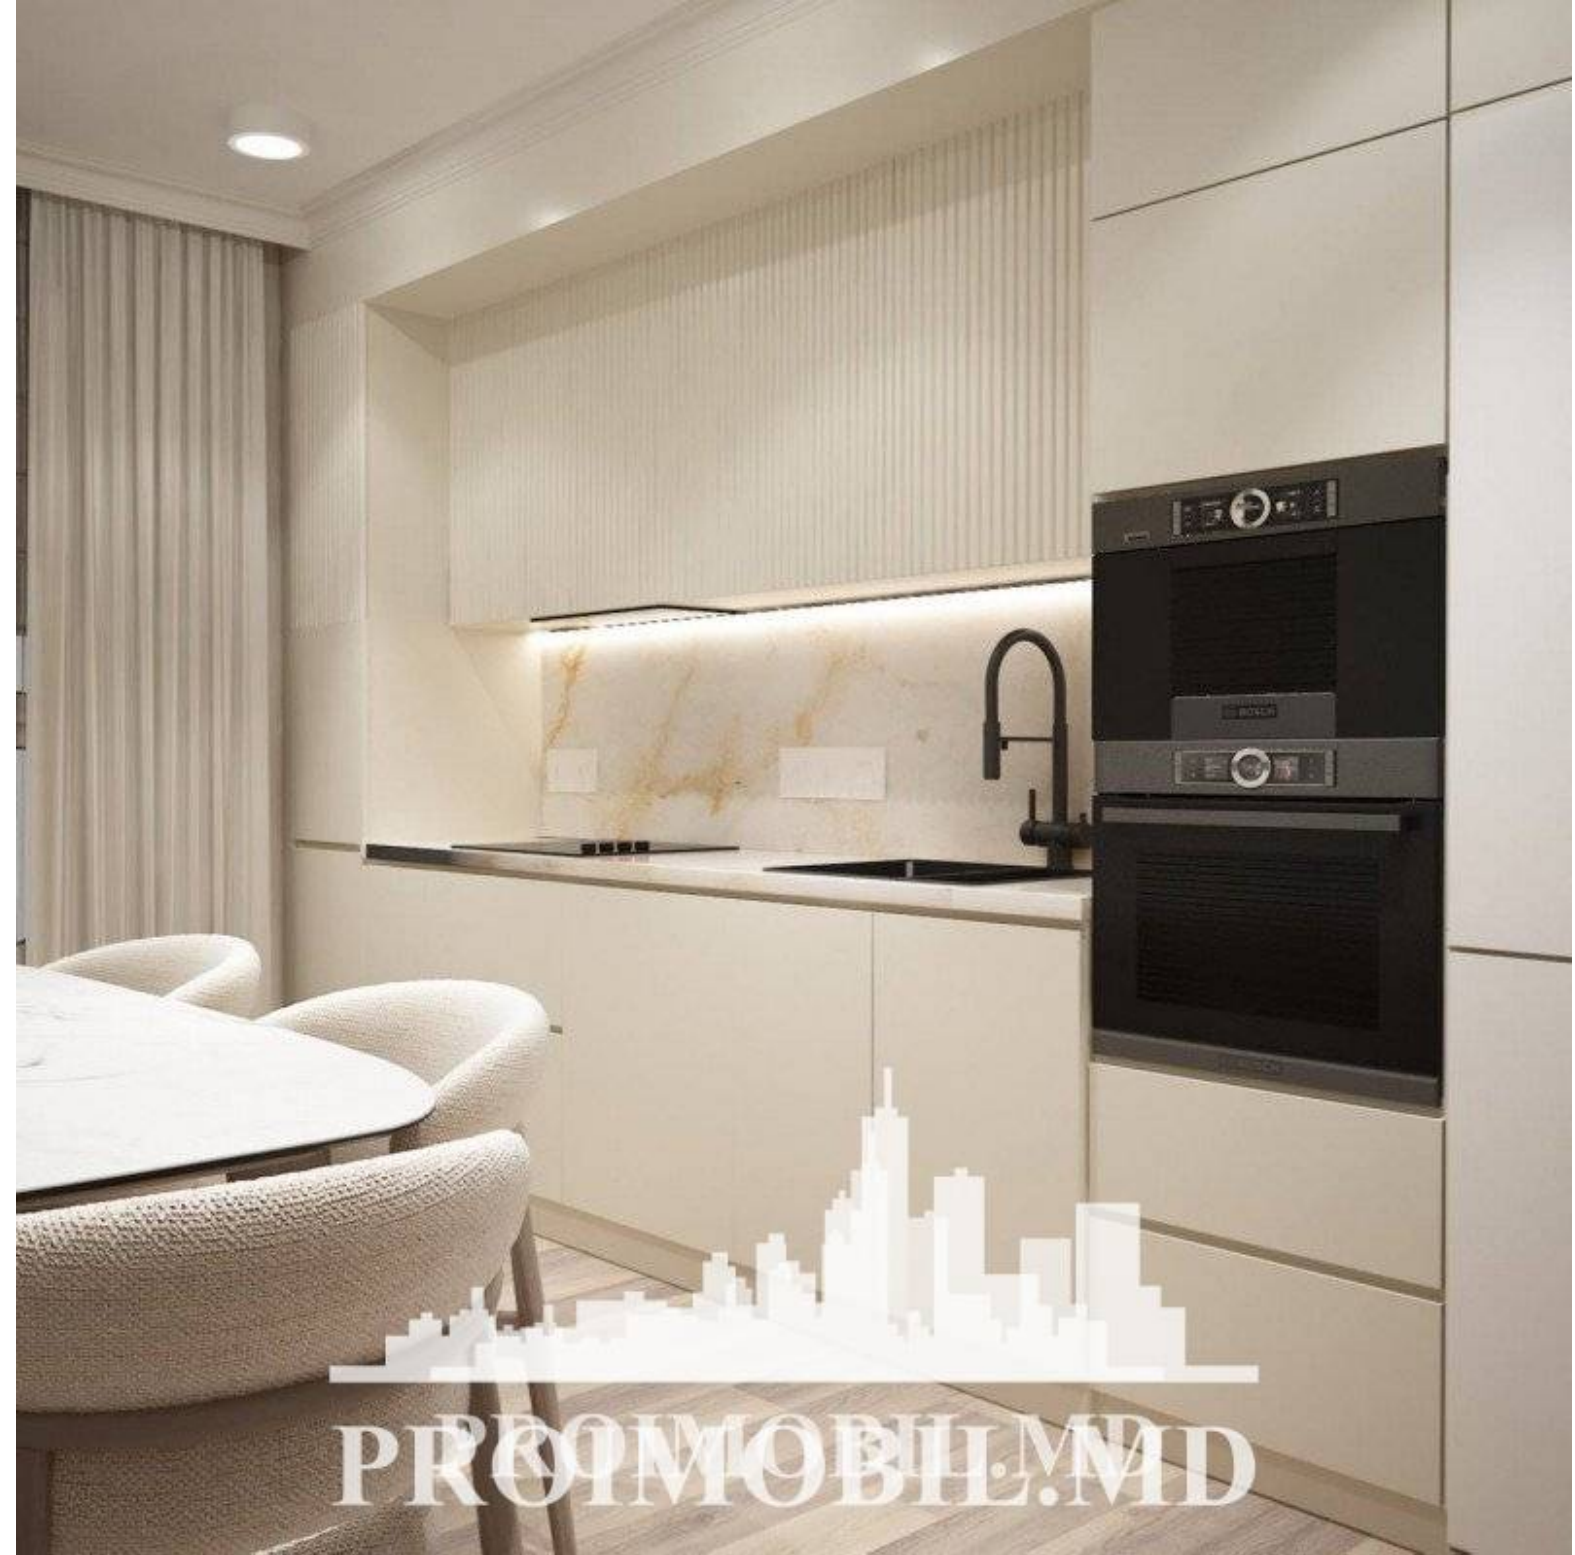

PRONIMOBIL.MID