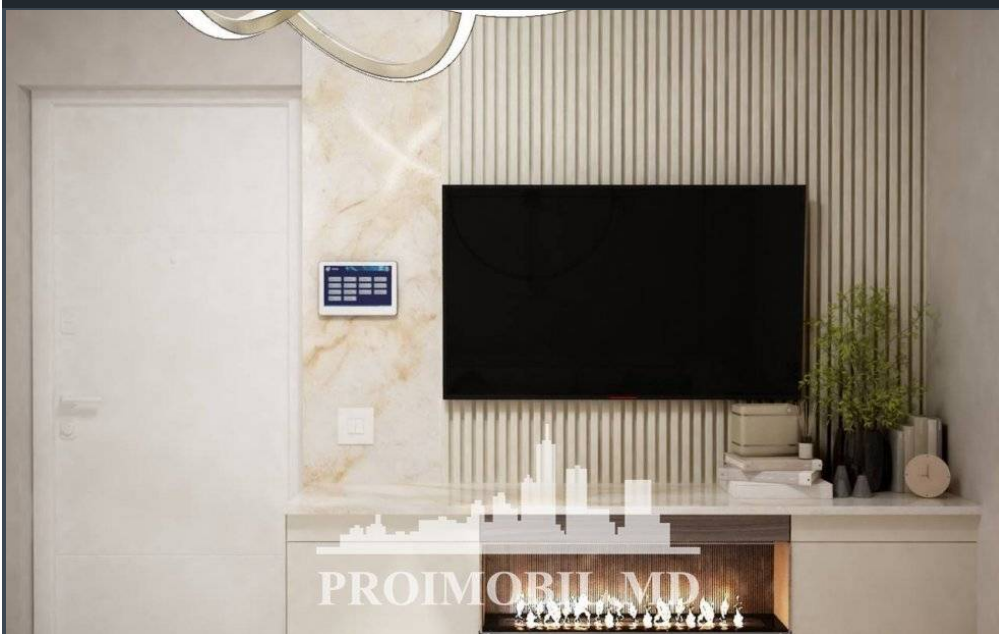

Chișinău, Centru - 155000€

Suprafața totală - 70 m²
Tip ofertă - Vânzare
Camere - 2
Starea - Reparație euro
Grup sanitar - 2
Tip construcție - Nouă
Etaj - 5
Etaje - 14
Dormitoare - 2
Înălțimea tavanului - 0.00
Loc de parcare - Deschisă

Vă propunem spre vânzare acest apartament cu **2 camere + living, sect. Centru, bd. Renașterii**, cu suprafața totală de **70 mp.**

Compartimentat în:

- 2 dormitoare
- living
- bucătărie
- 2 blocuri sanitare
- balcon