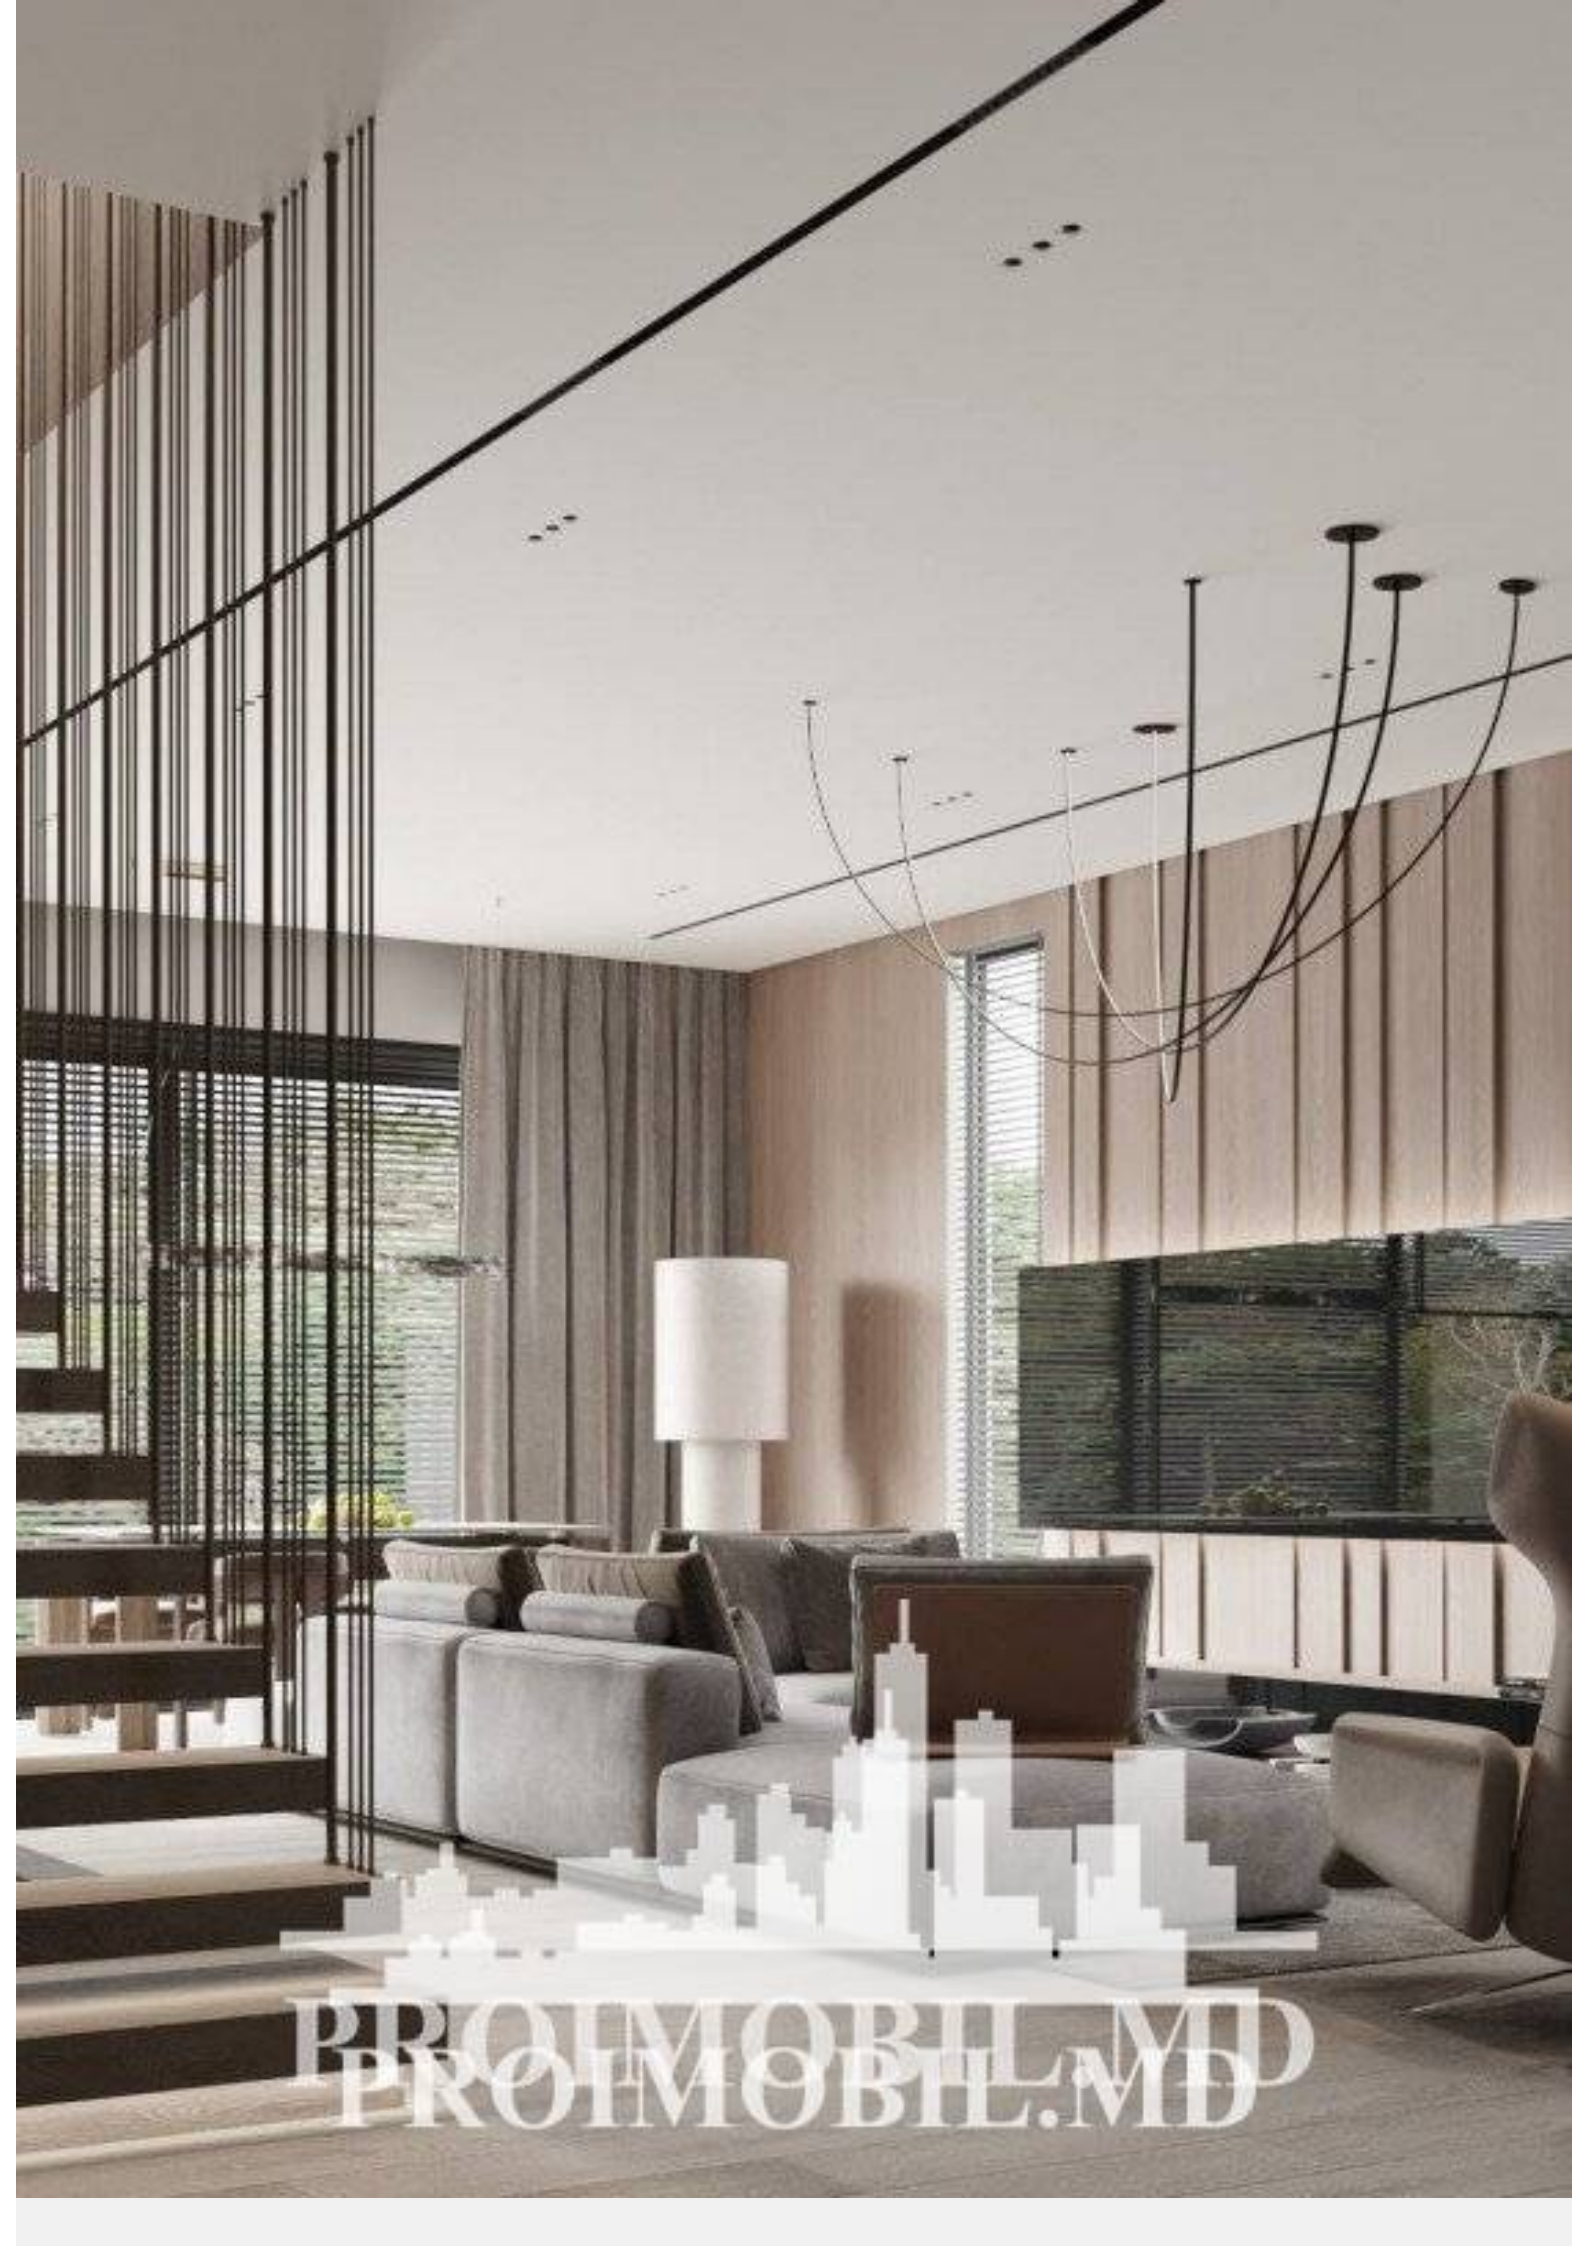

PROIMOBIL.MD
PROIMOBIL.MD