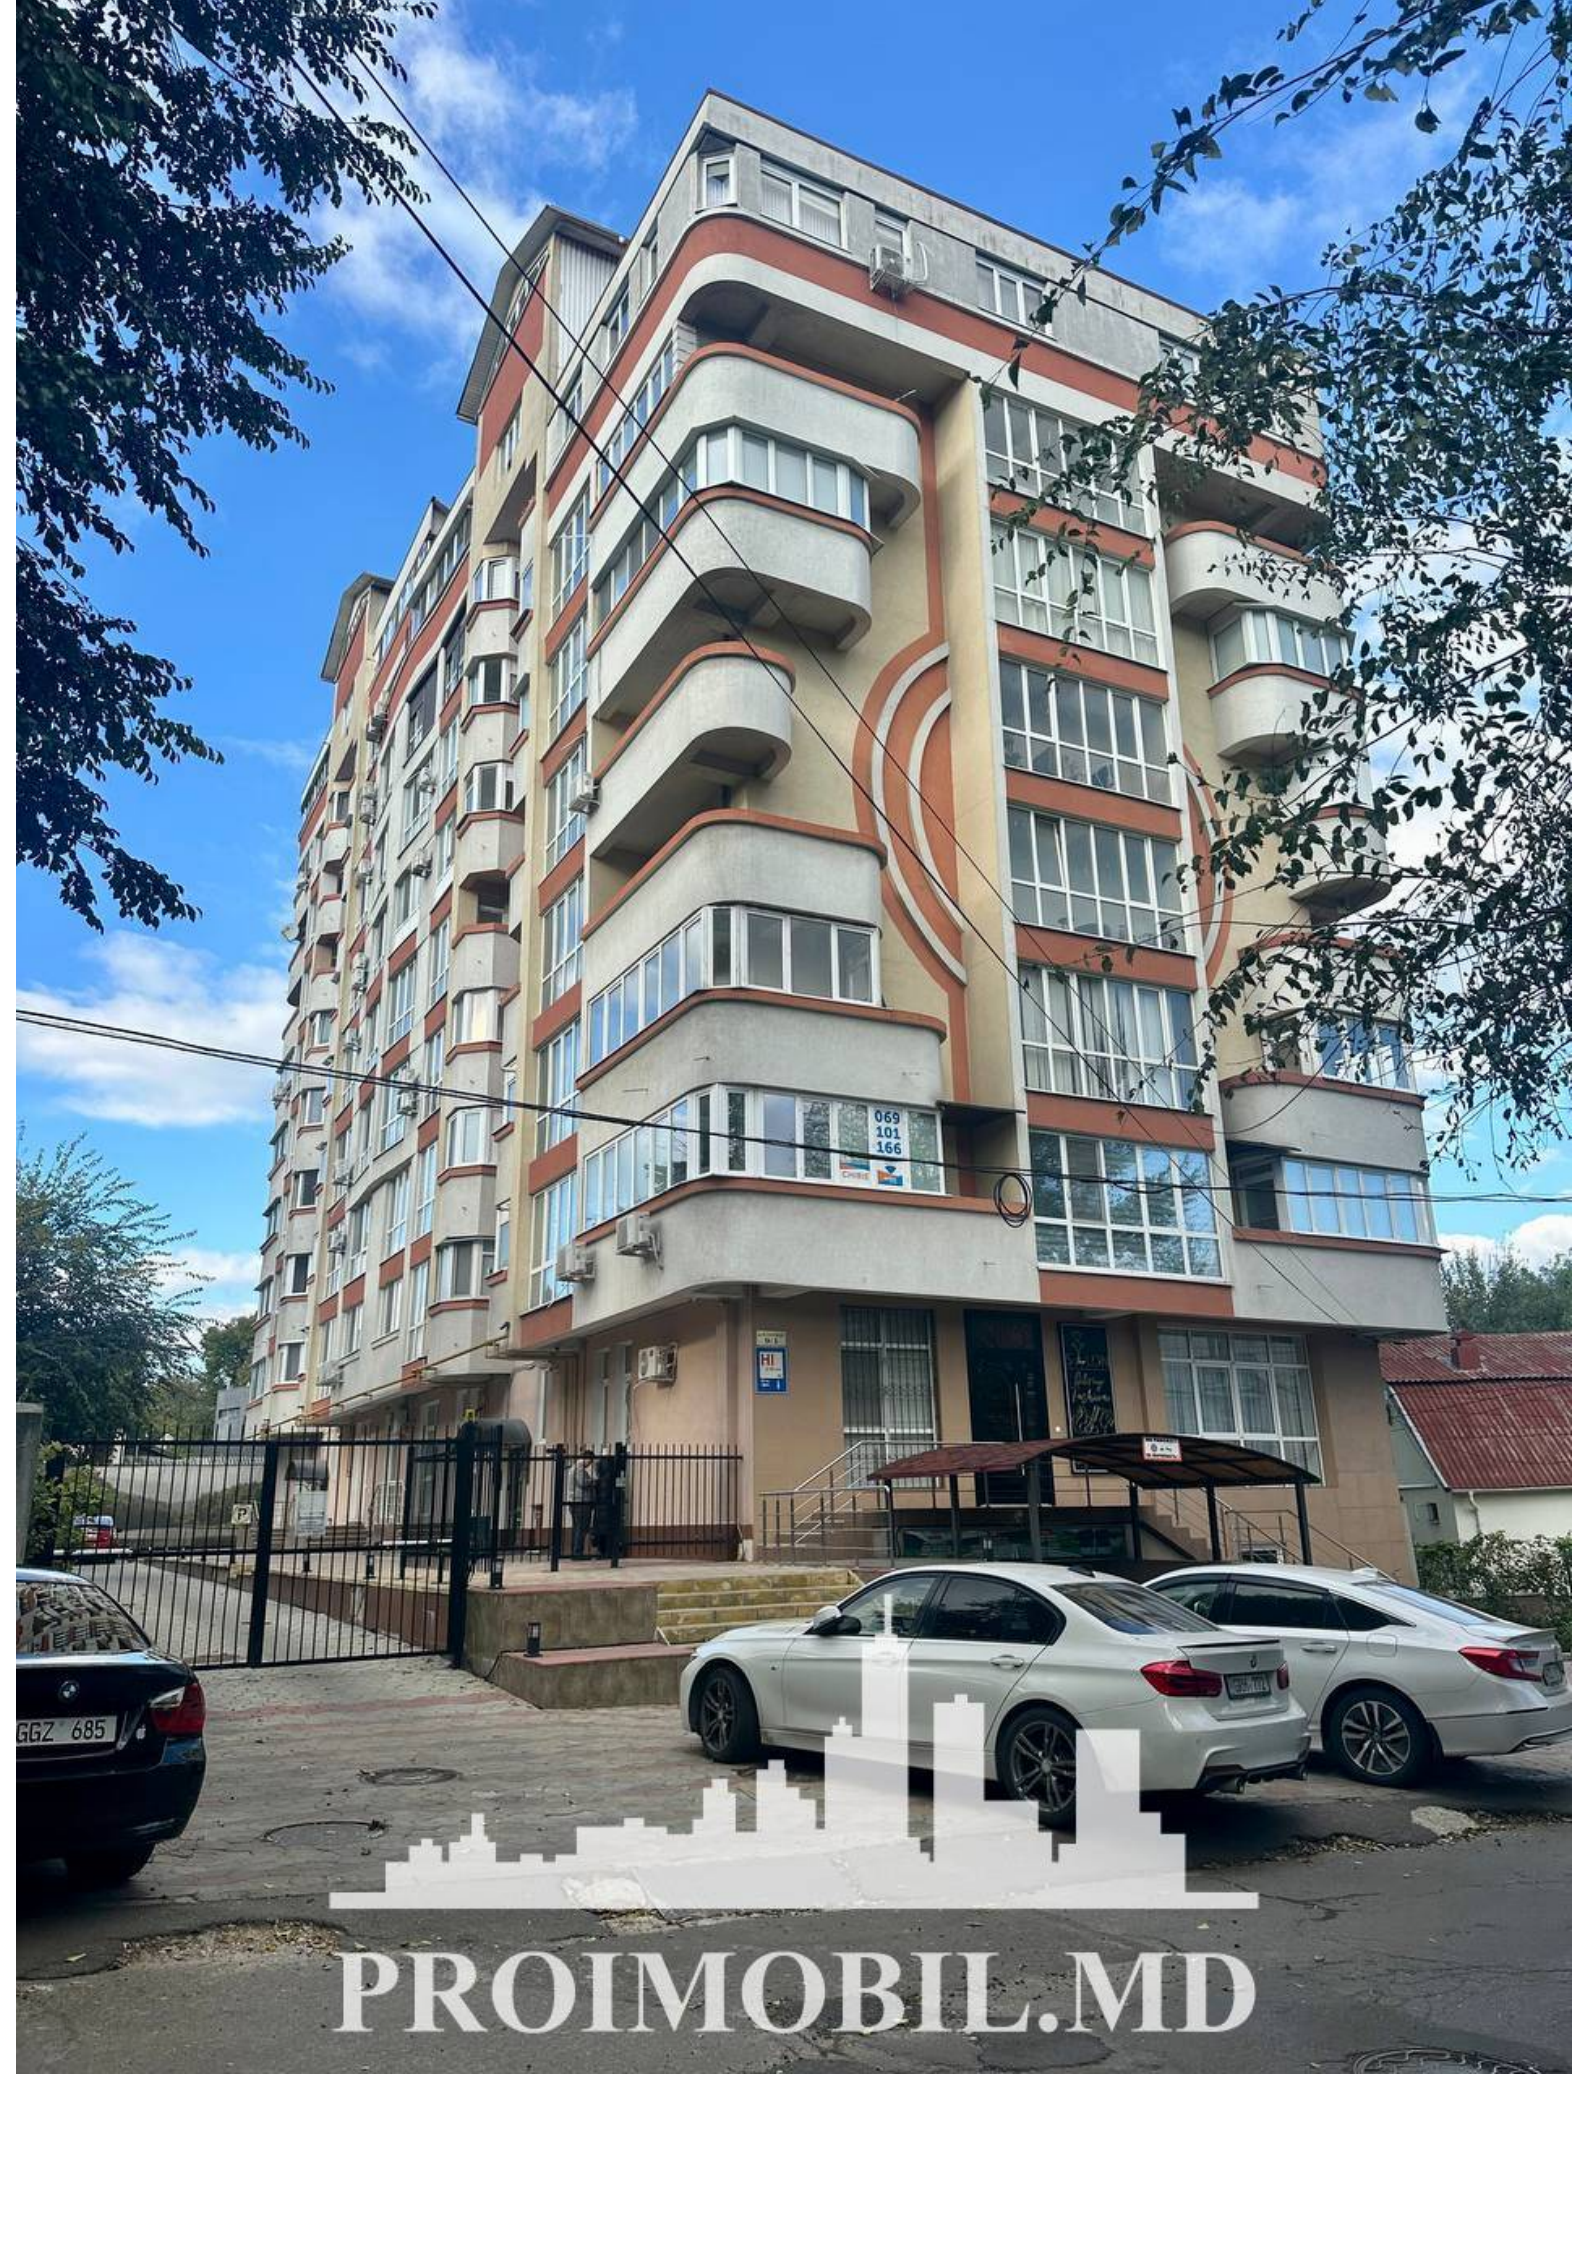

069
101
166

HI
1

GGZ 685