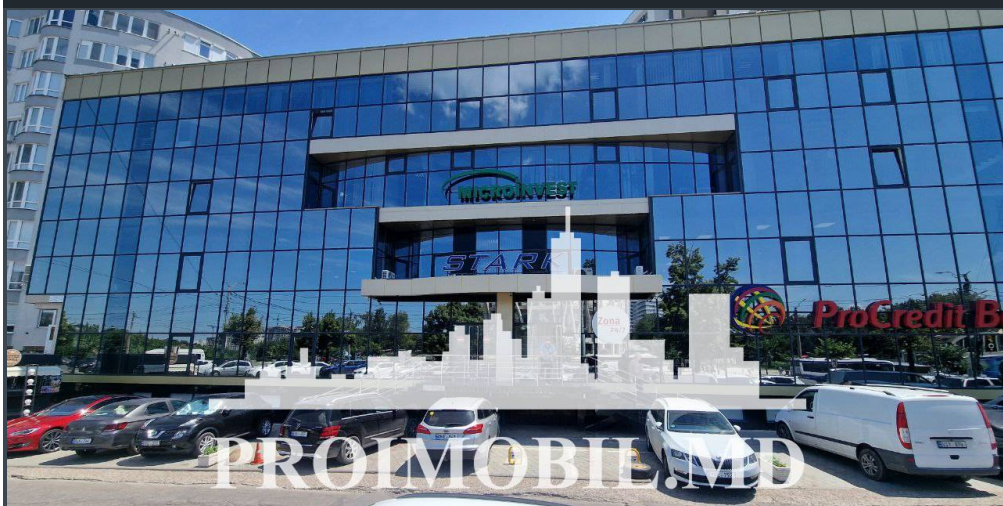

Chișinău, Râșcani - 3000€

Suprafața totală - 200 m2

Tip ofertă - Chirie

Camere - 1

Starea - Reparație euro

Grup sanitar - 1

Tip construcție - Nouă

Tip - Frumusețe

Etaj - 1

Se oferă spre chirie spațiu comercial amplasat **în sect. Râșcani, str. Renașterii Naționale**. Suprafața totală de **200 mp**, la parter.

**Compartimentat în:** spațiu open space, terasă, bloc sanitar.