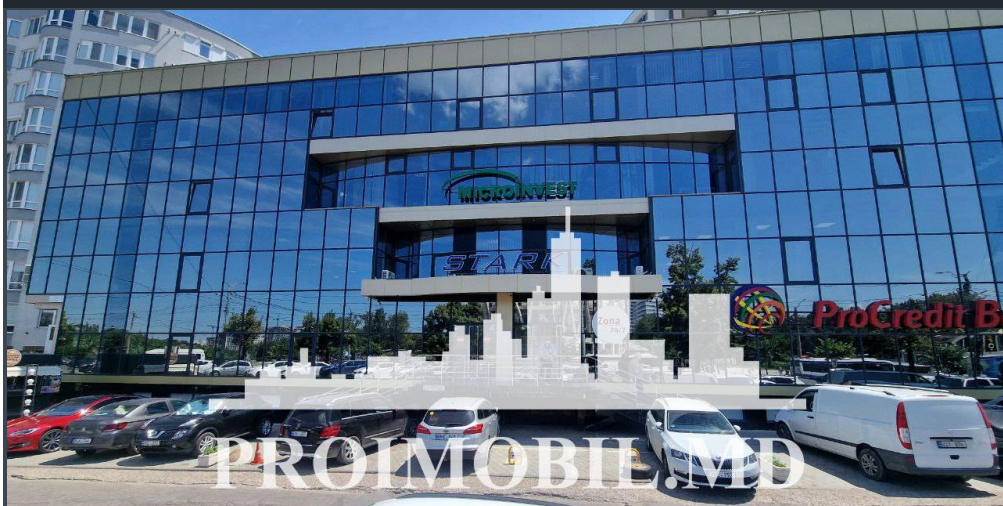

Chișinău, Râșcani - 3000€

Suprafața totală - 200 m<sup>2</sup>

Tip ofertă - Chirie

Camere - 1

Starea - Reparație euro

Grup sanitar - 1

Tip construcție - Nouă

Tip - Frumusețe

Etaj - 1

Se oferă spre chirie spațiu comercial amplasat **în sect. Râșcani, str. Renașterii Naționale**. Suprafața totală de **200 mp**, la parter.

**Compartimentat în:** spațiu open space, terasă, bloc sanitar.