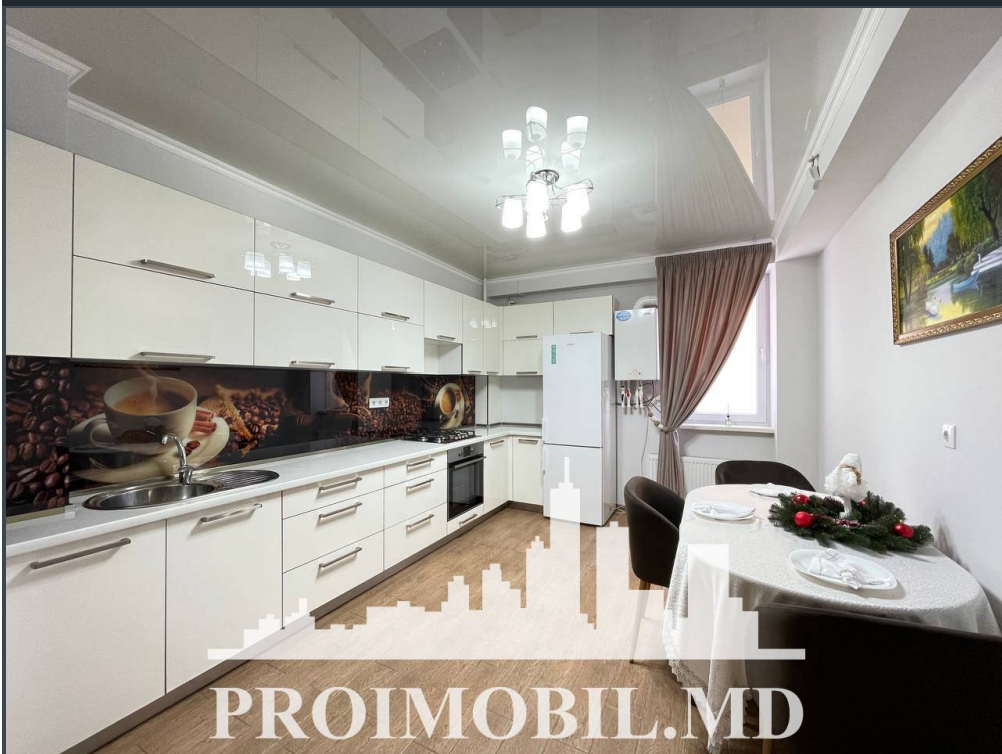

Chișinău, Centru - 87000€

Suprafața totală - 41 m²
Tip ofertă - Vânzare
Camere - 1
Starea - Reparație euro
Grup sanitar - 1
Tip construcție - Nouă
Etaj - 9
Etaje - 10
Dormitoare - 1
Înălțimea tavanului - 0.00
Planul clădirii - IND (individual)
Loc de parcare - Deschisă

Vă propunem spre vânzare acest apartament cu **1 cameră, sect. Centru, str. Arheolog Ion Casian Suruceanu**, cu suprafața totală de **41 mp. Compartimentat în:** 1 dormitor, bucatărie, bloc sanitar, antreu.