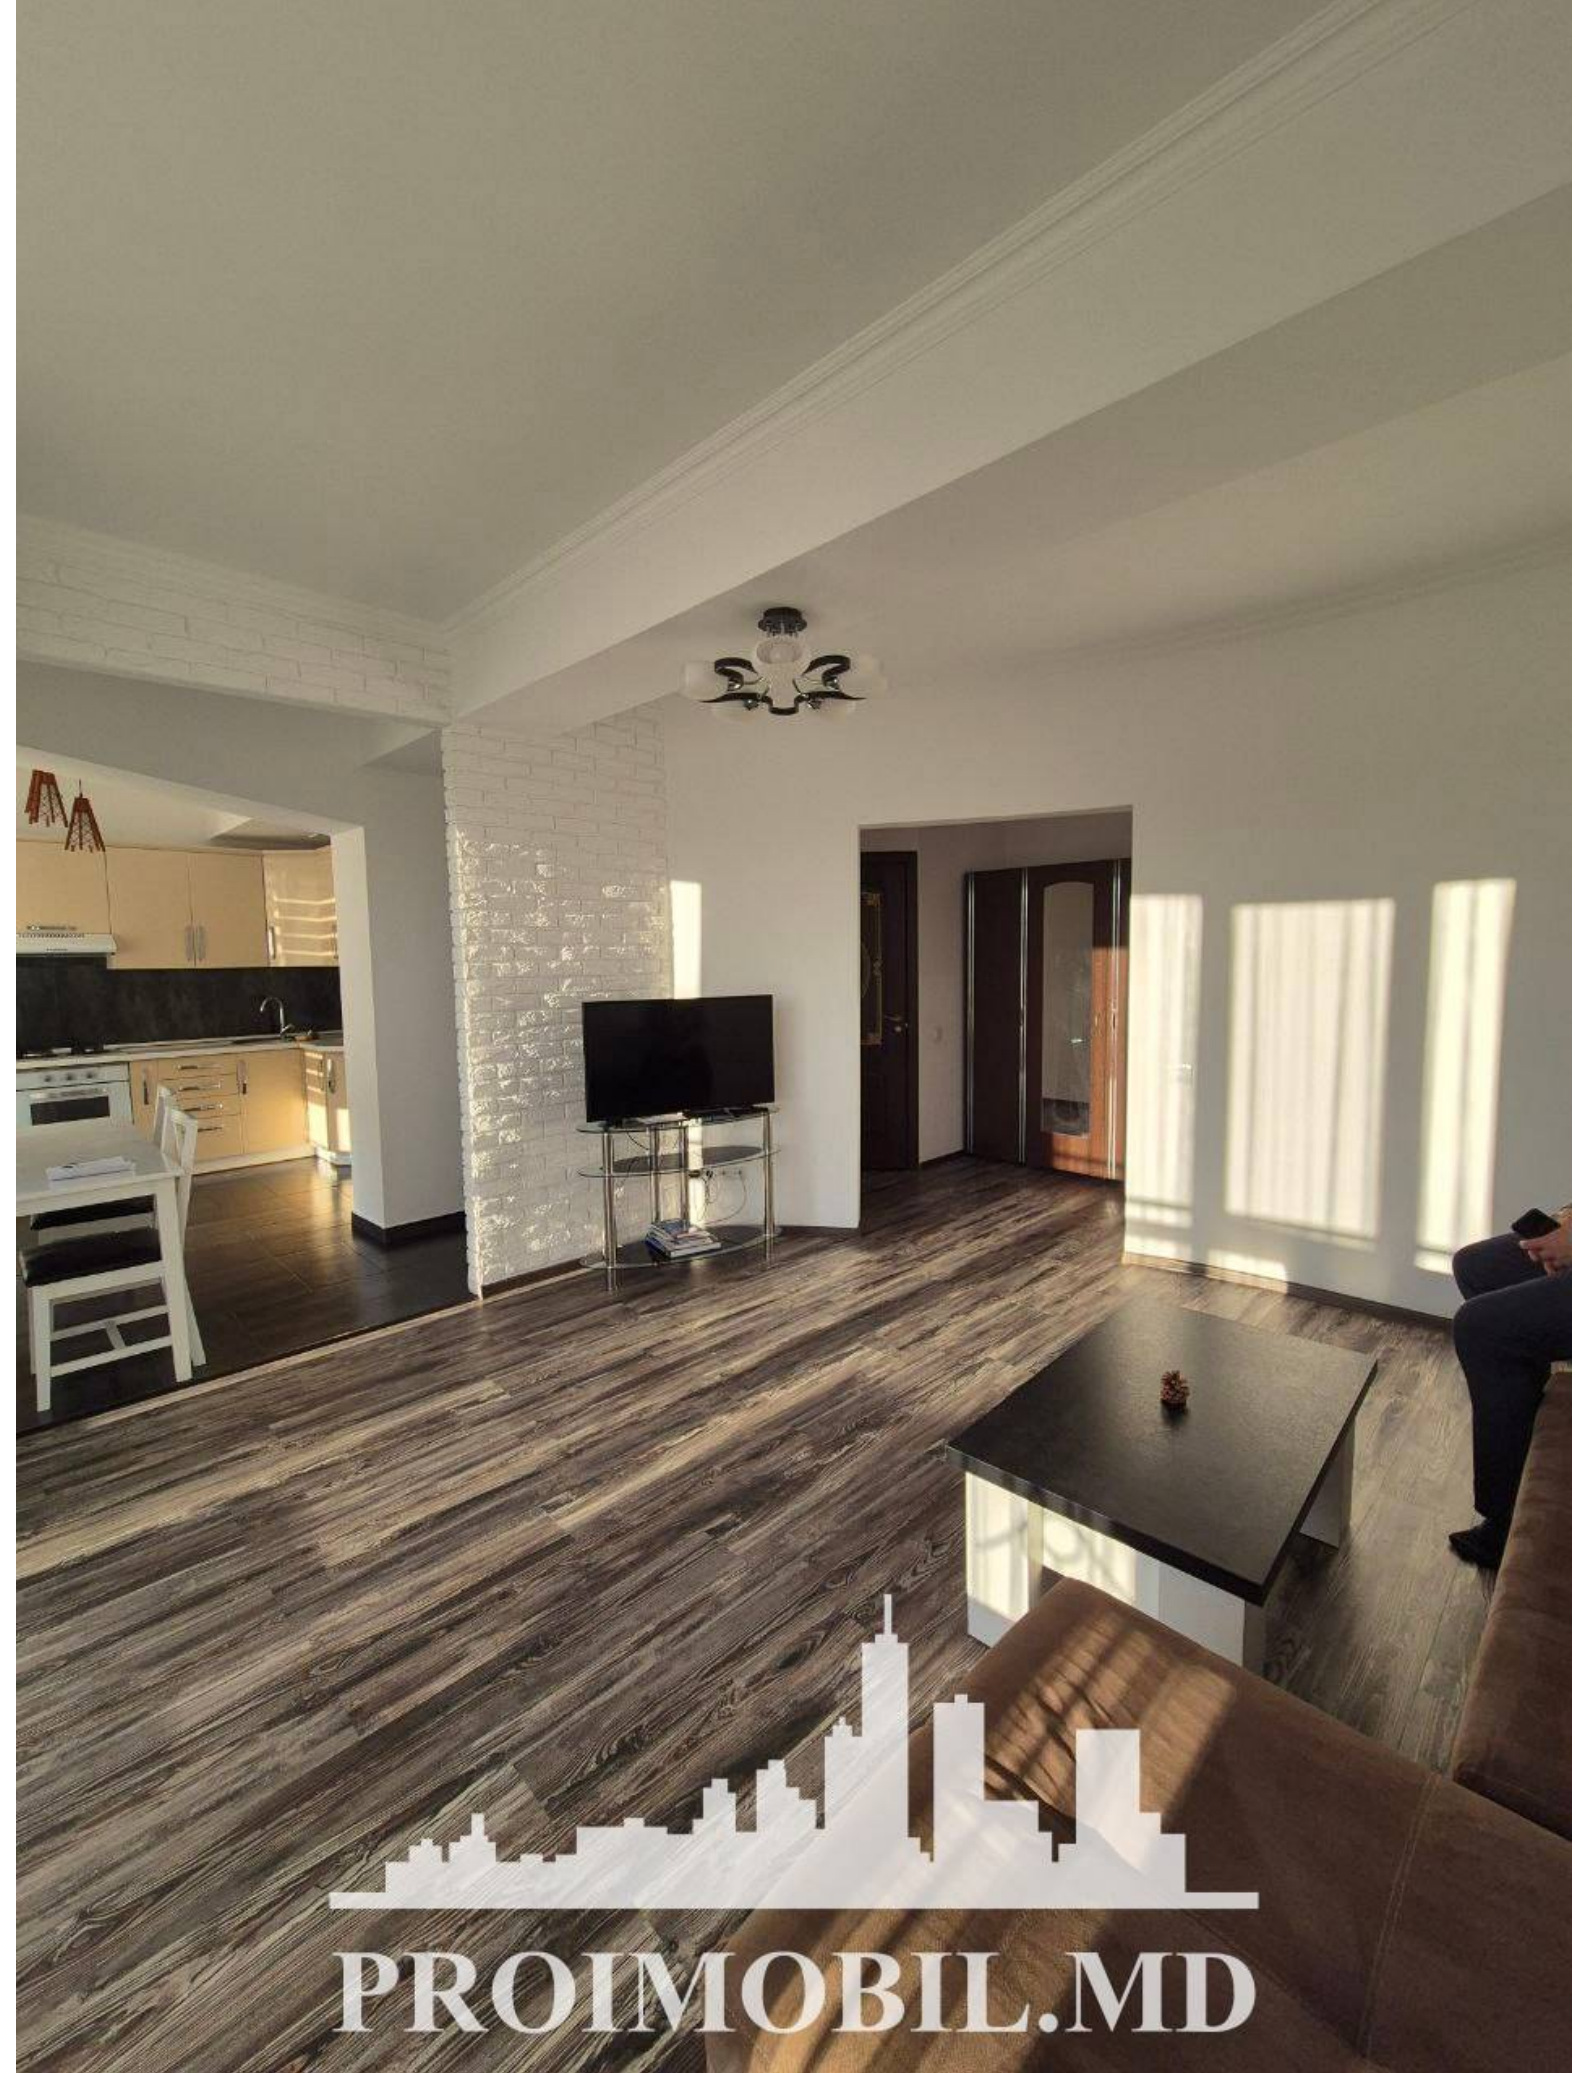

PROIMOBIL.MD