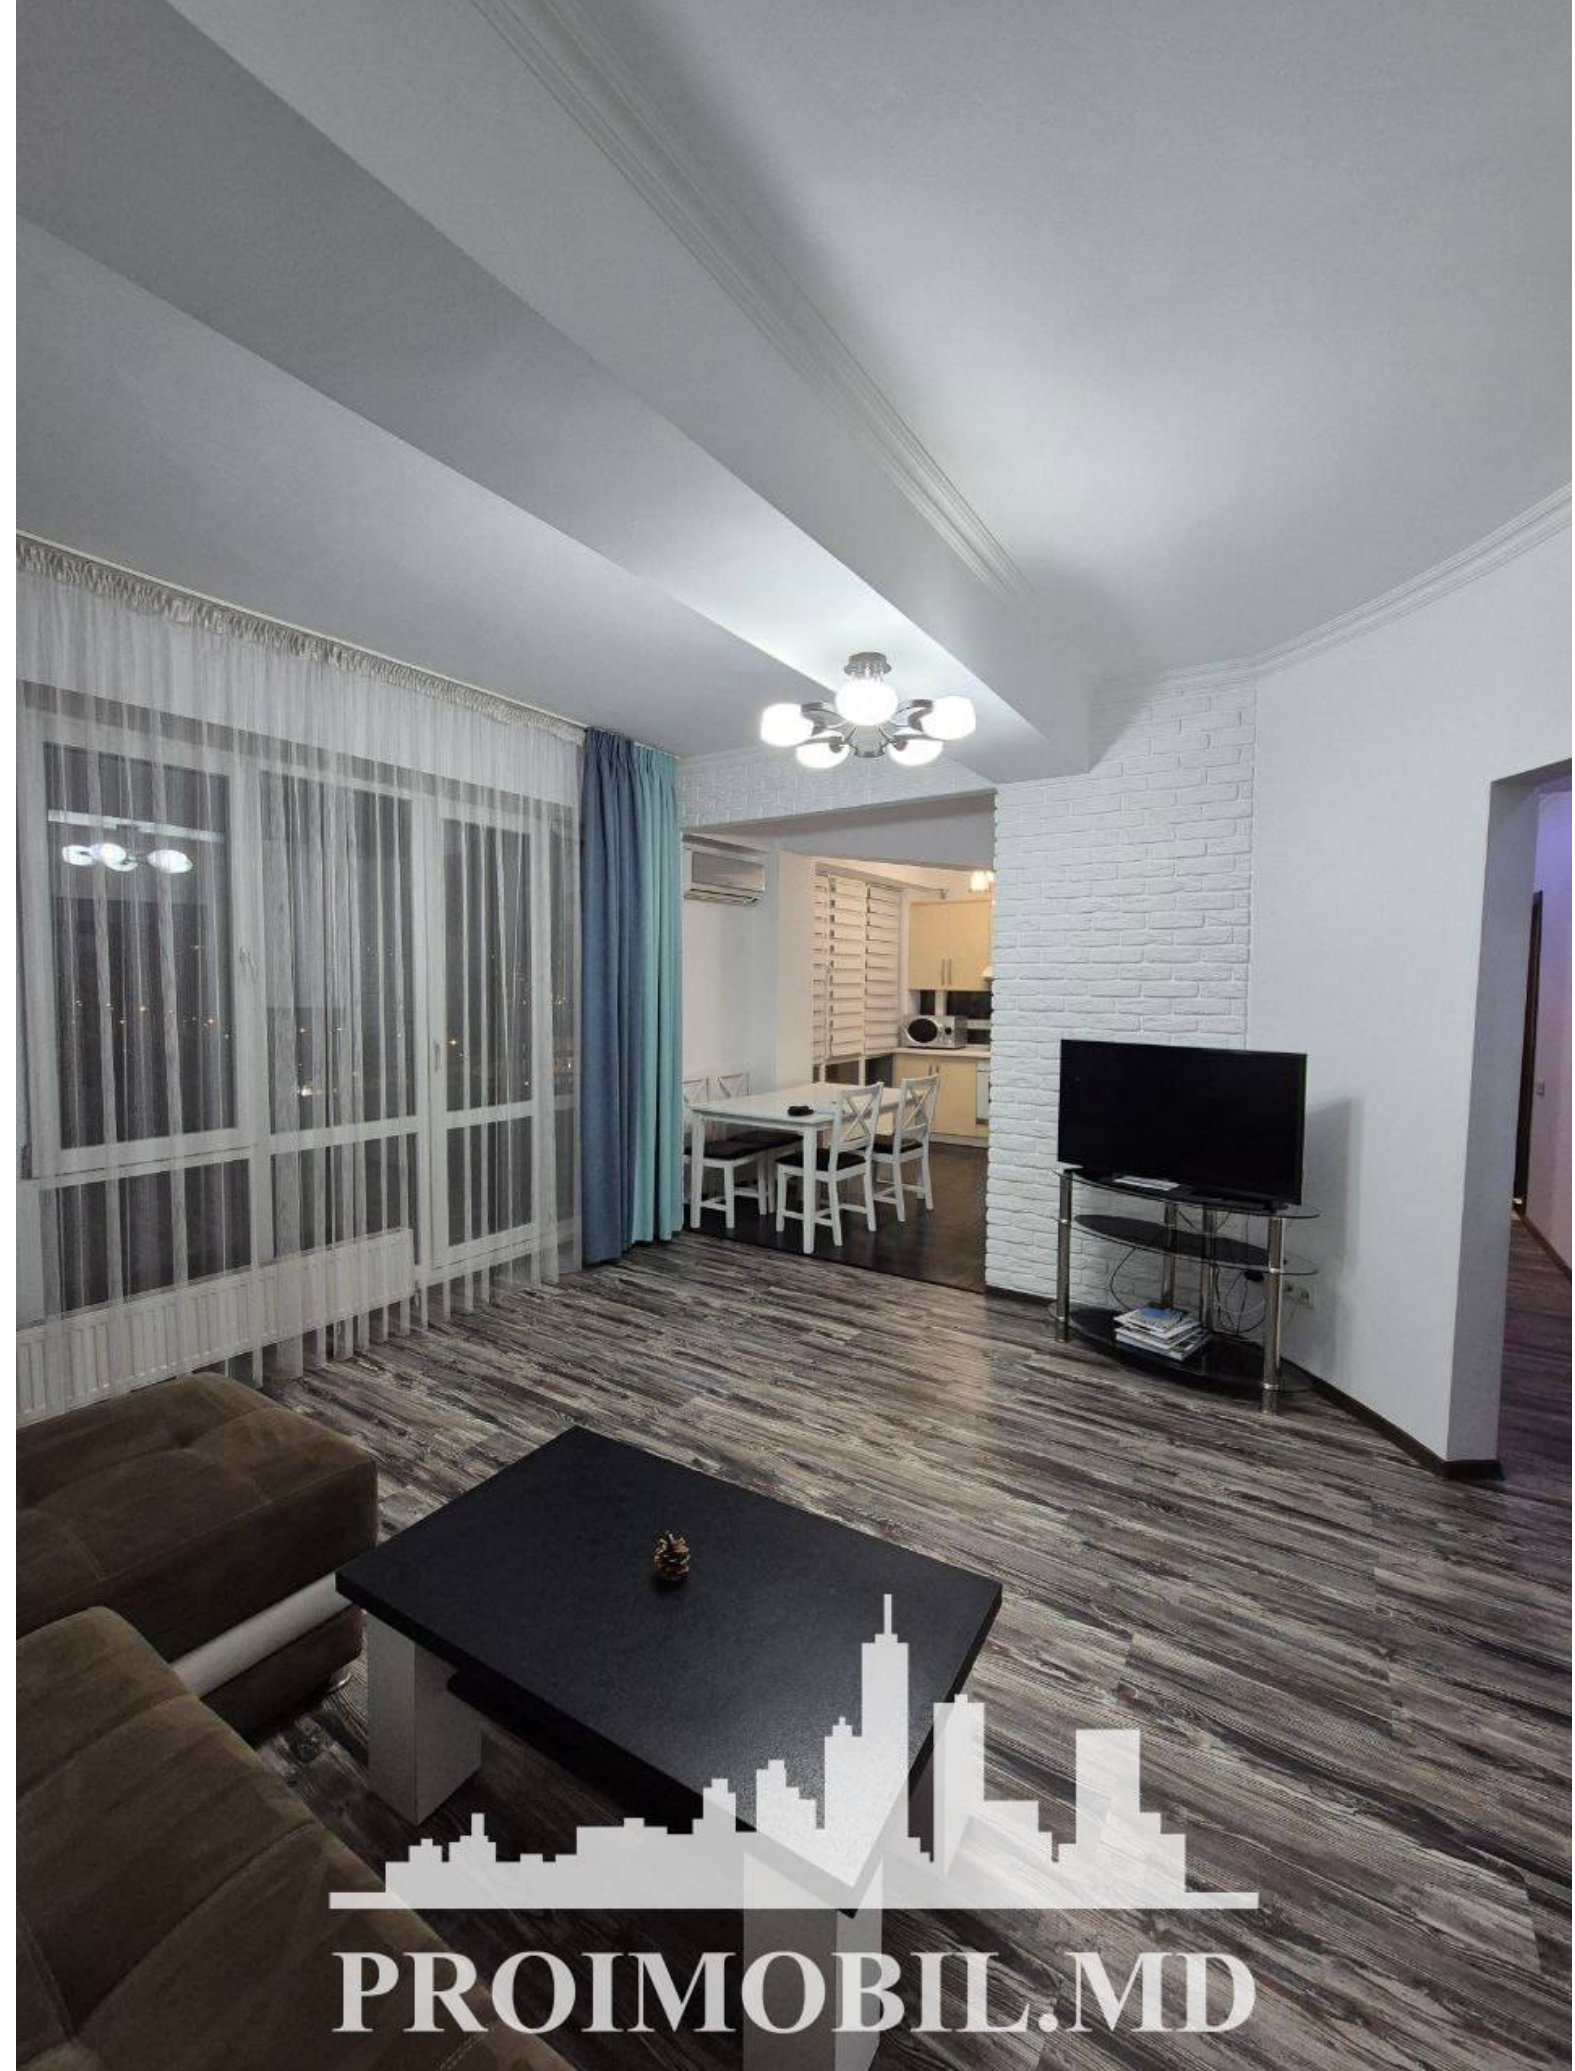

PROIMOBIL.MD