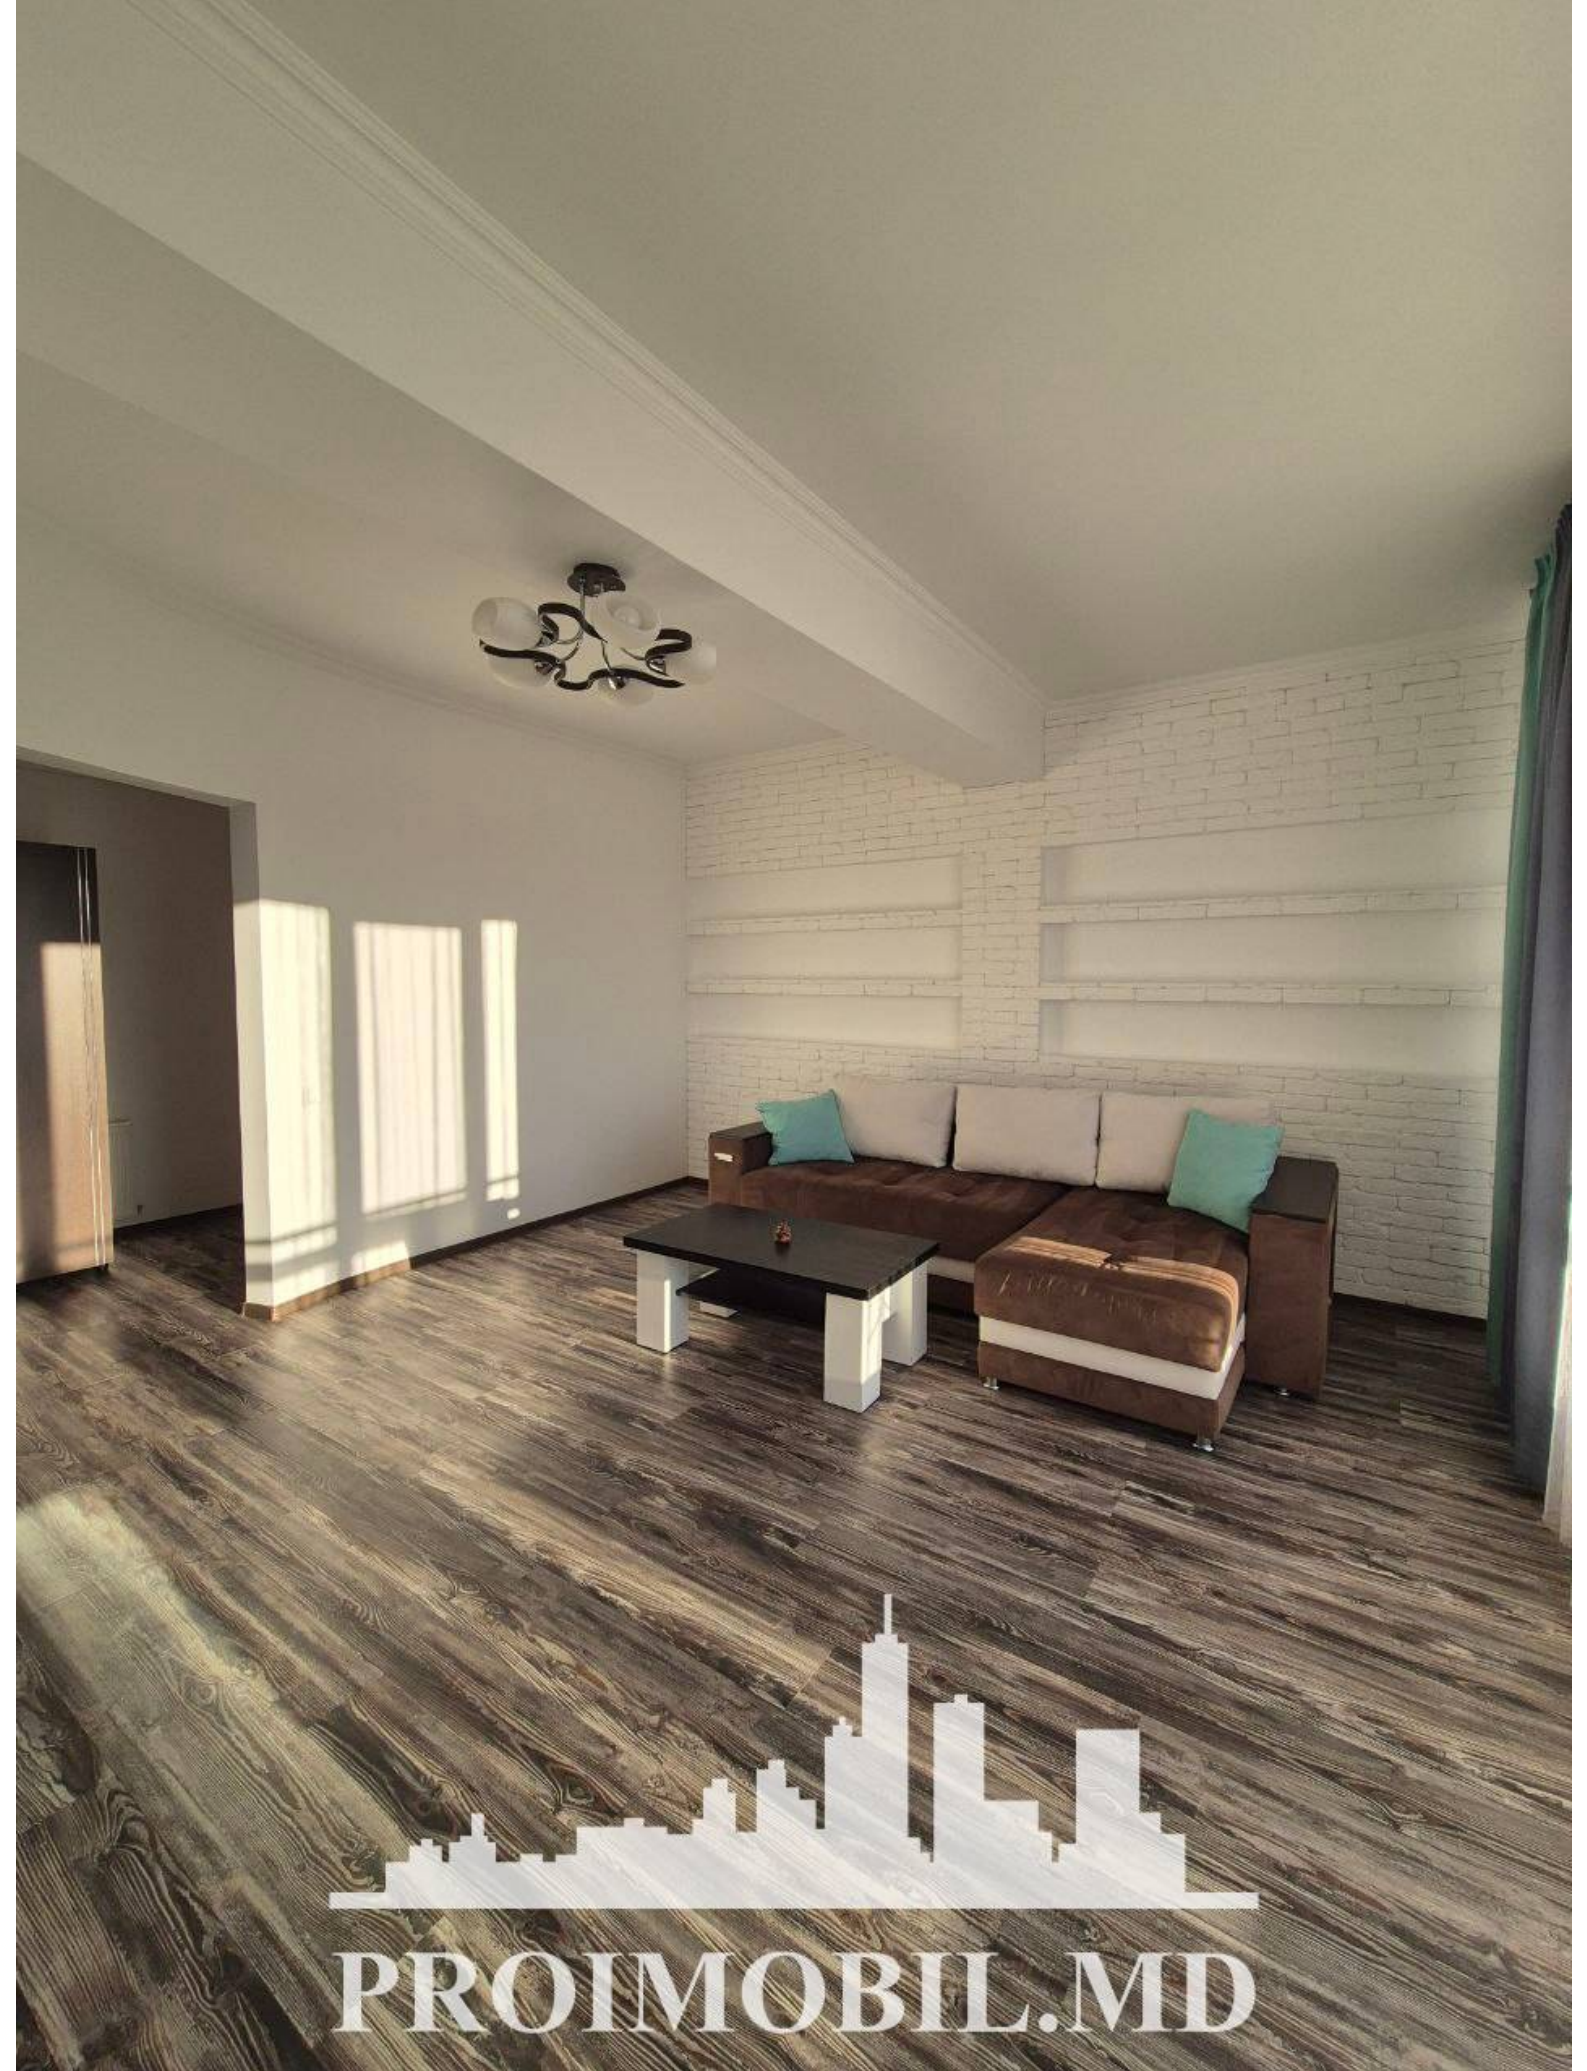

PROIMOBIL.MD