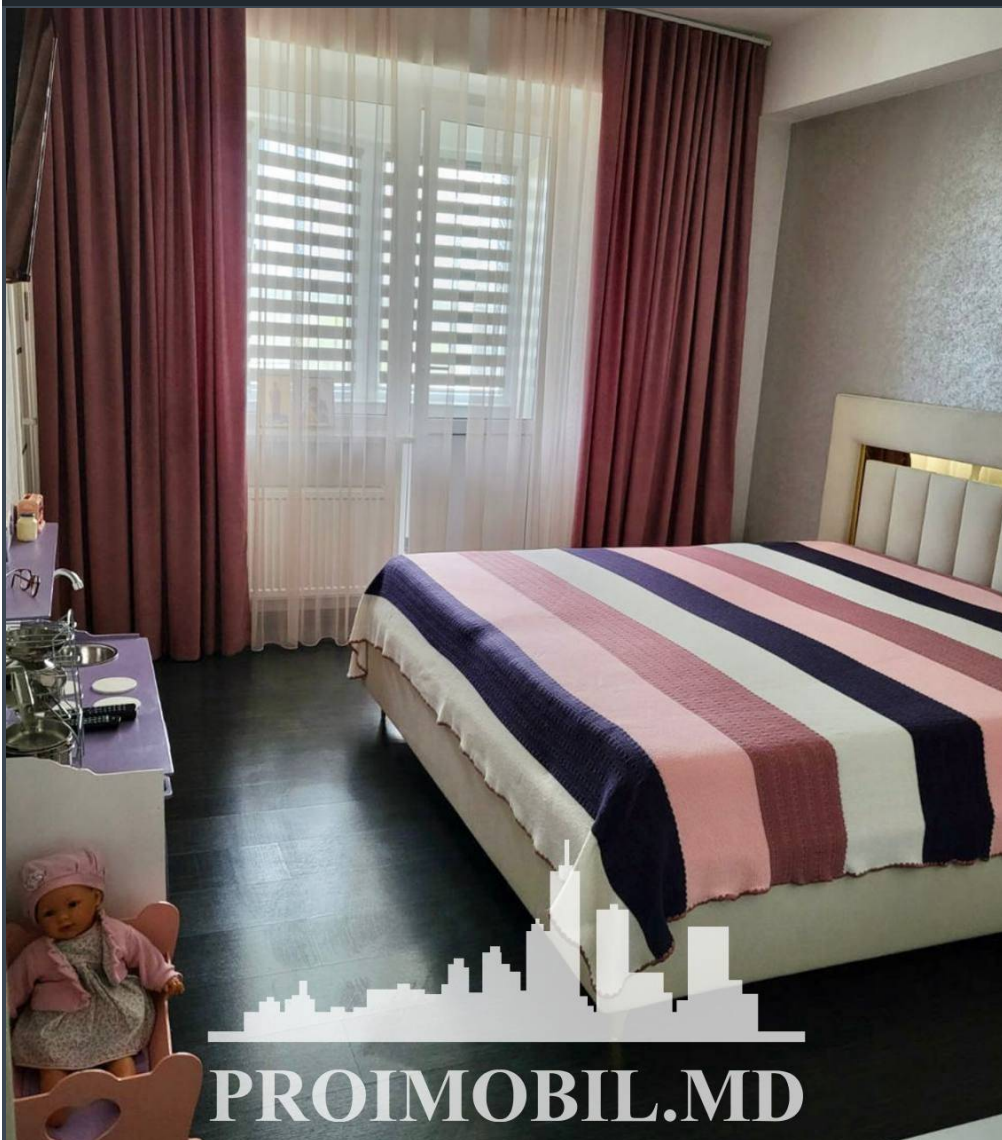

Chișinău, Botanica - 129900€

Suprafața totală - 70 m²
Tip ofertă - Vânzare
Camere - 2
Starea - Reparație euro
Grup sanitar - 1
Tip construcție - Nouă
Etaj - 5
Etaje - 6
Balcon - 1
Dormitoare - 2
Înălțimea tavanului - 0.00
Planul clădirii - IND (individual)
Loc de parcare - Deschisă