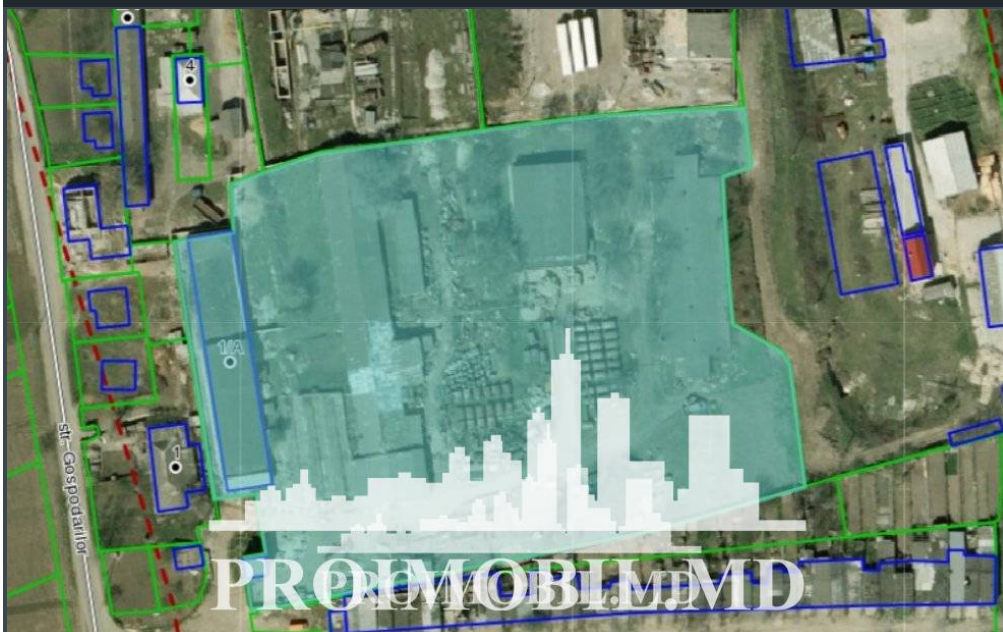

Suburbie, Bubuieci - 500000€

Suprafața totală - 173 ar  
Tip - Pentru construcții

Spre vânzare se oferă teren pentru construcție, situat în **Bubuieci, str. Gospodarilor**. Suprafața totală de **173 ari**. Perfect pentru construcția unei case, vile, duplex, etc.!