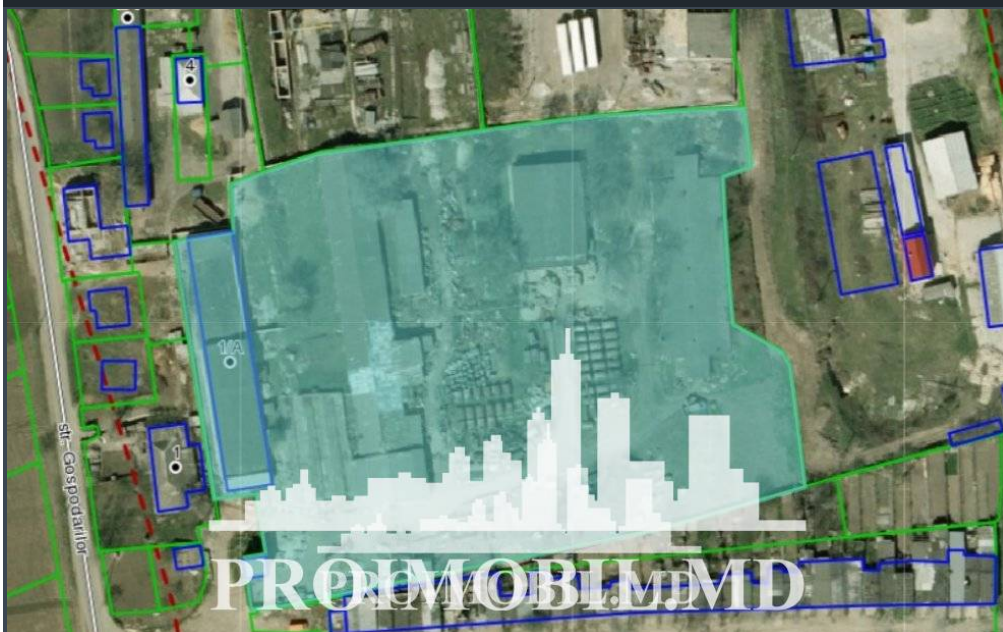

Suburbie, Bubuieci - 500000€

Suprafața totală - 173 ar
Tip - Pentru construcții

Spre vânzare se oferă teren pentru construcție, situat în **Bubuieci, str. Gospodarilor**. Suprafața totală de **173 ari**. Perfect pentru construcția unei case, vile, duplex, etc.!