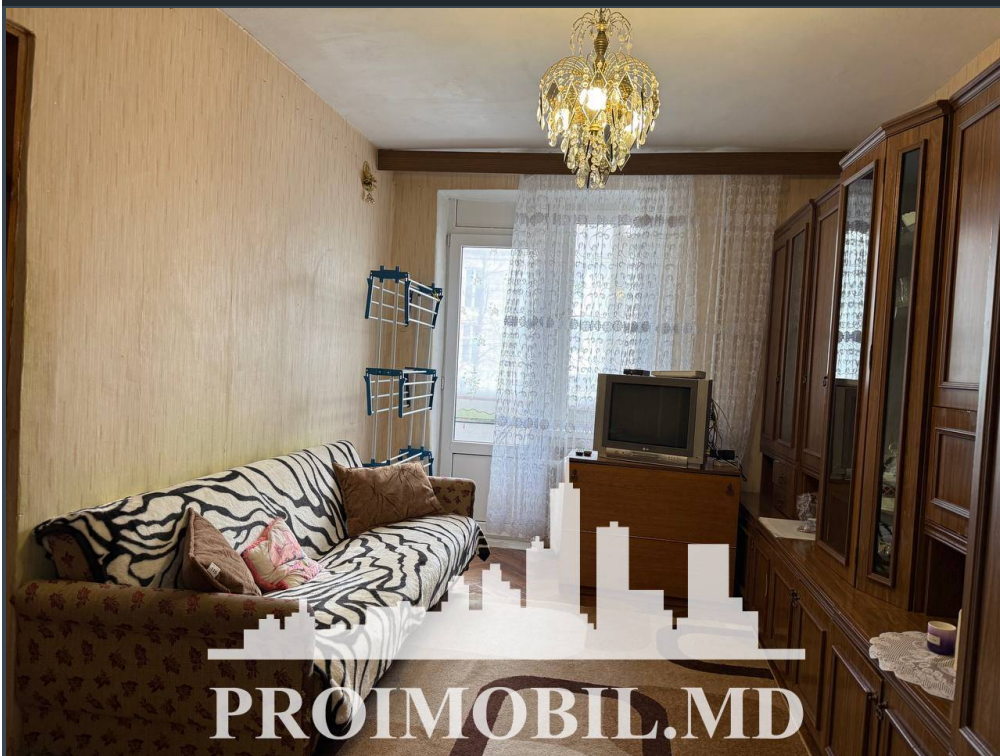

Chișinău, Telecentru - 67500€

Suprafața totală - 40 m²
Tip ofertă - Vânzare
Camere - 2
Starea - Reparație euro
Grup sanitar - 2
Tip construcție - Veche
Etaj - 2
Etaje - 5
Balcon - 1
Dormitoare - 2
Înălțimea tavanului - 0.00
Planul clădirii - IND (individual)
Loc de parcare - Deschisă

Vă propunem spre vânzare acest apartament cu **2 camere, sect. Telecentru, Șos. Hâncești**, suprafața totală de **40 mp**.
Compartimentat în: 2 dormitoare, bucatărie, 2 blocuri sanitare, balcon, antreu.