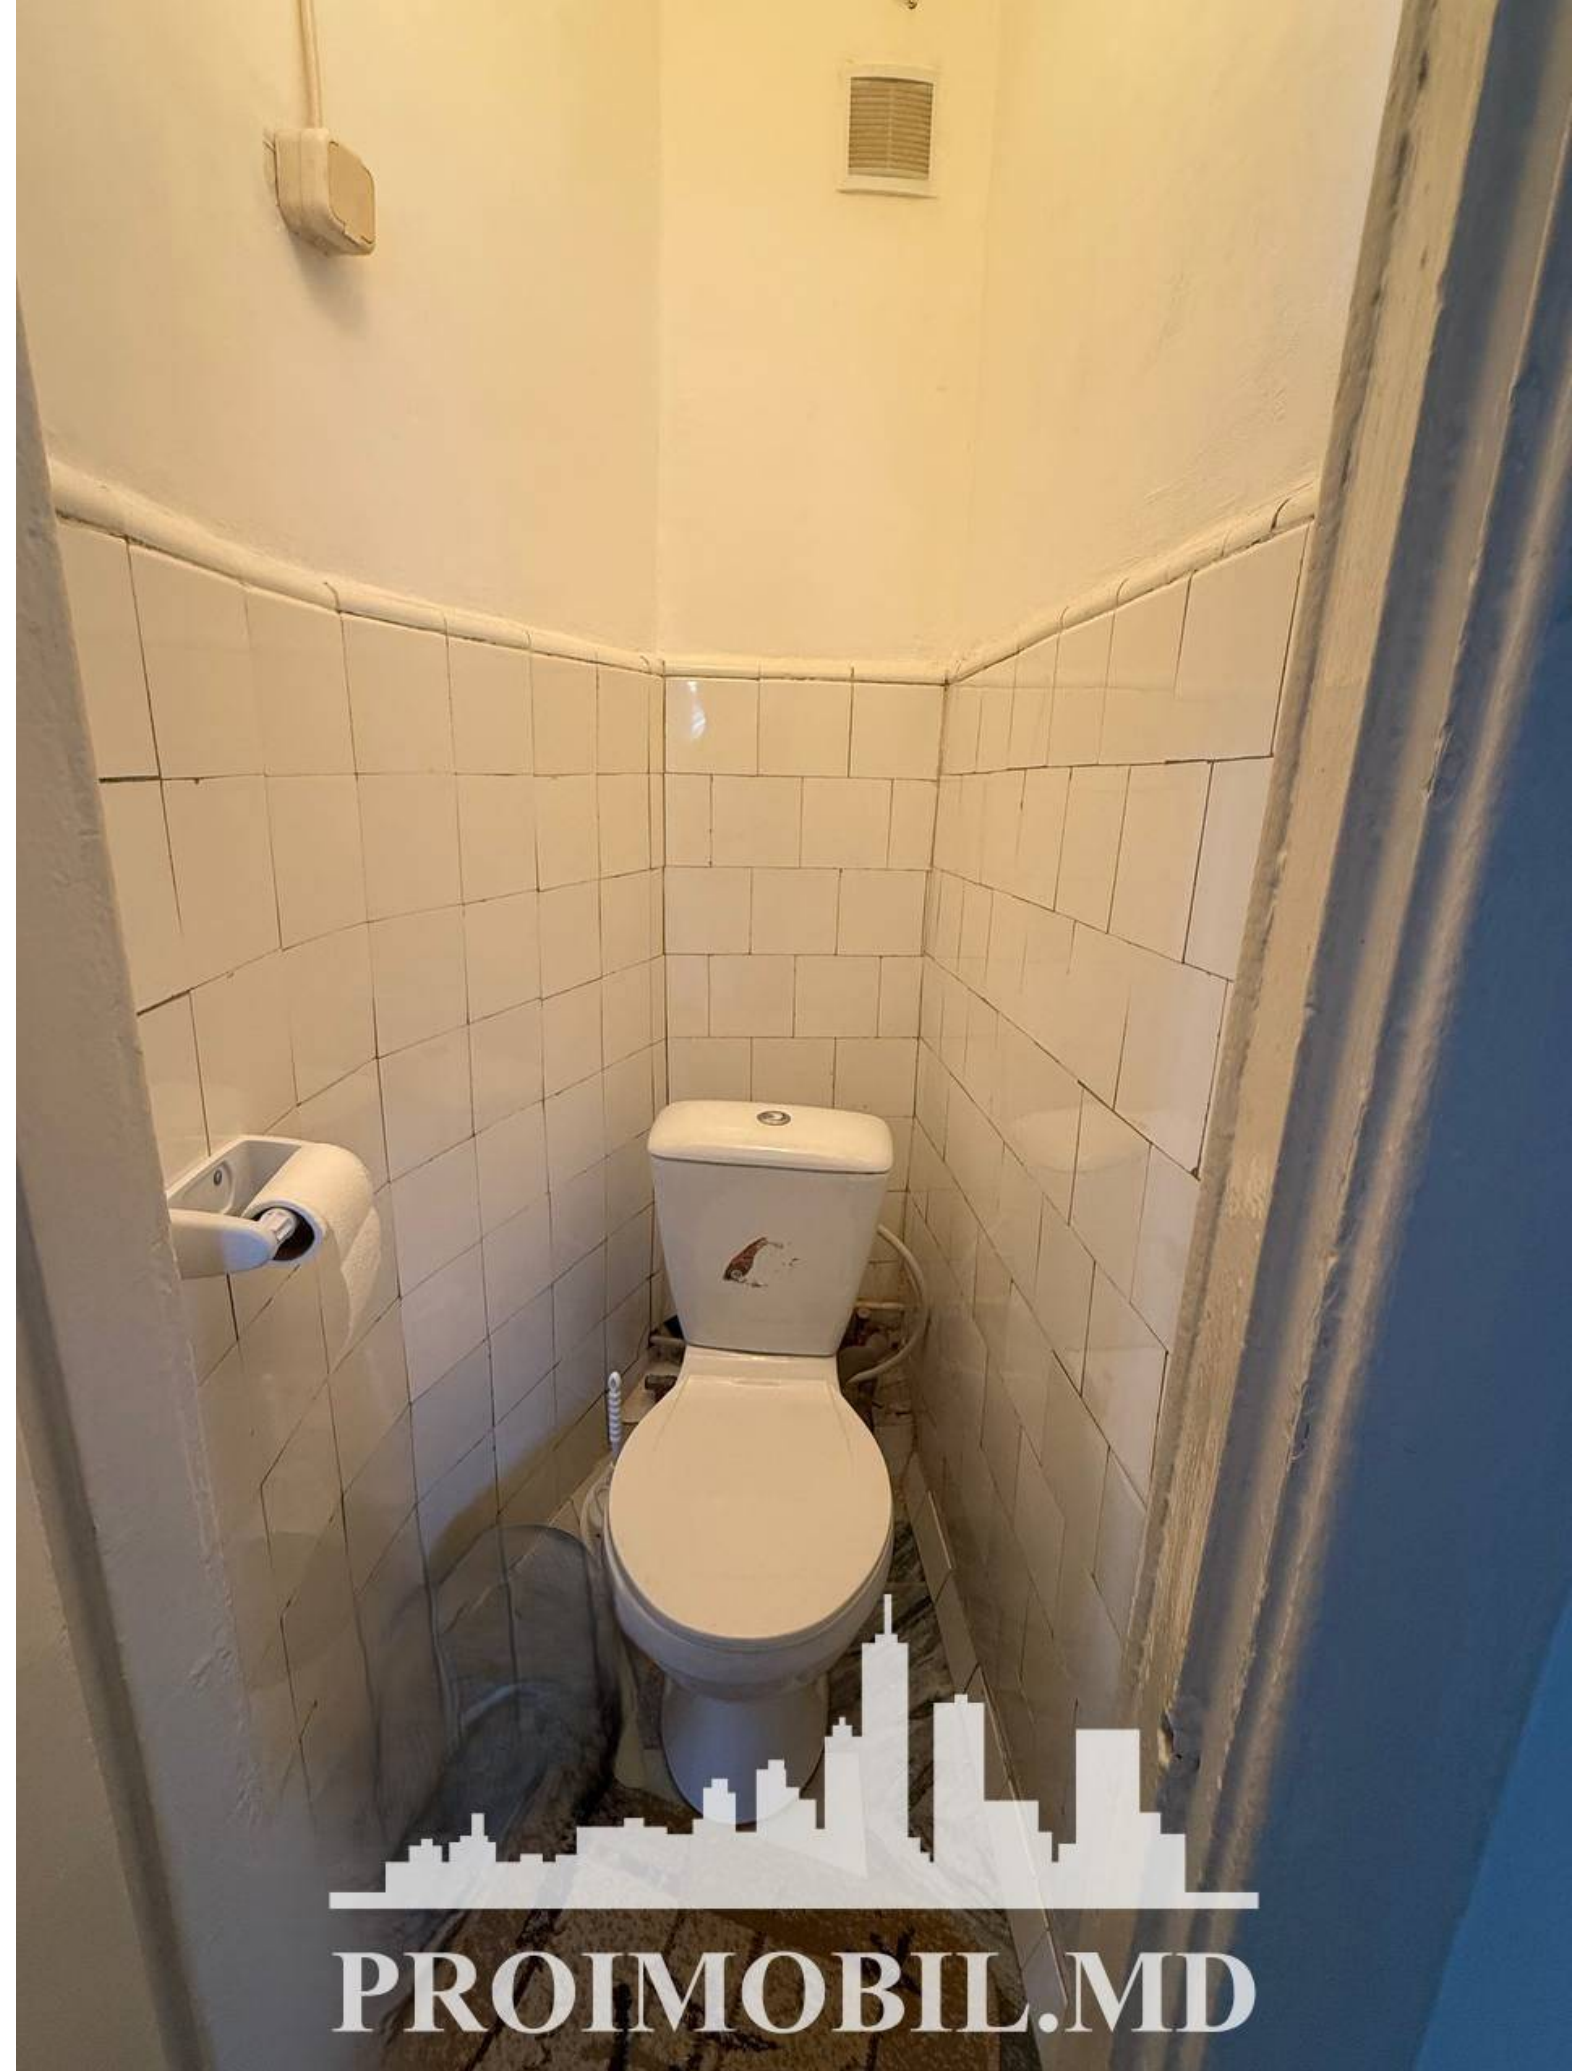

PROIMOBIL.MD