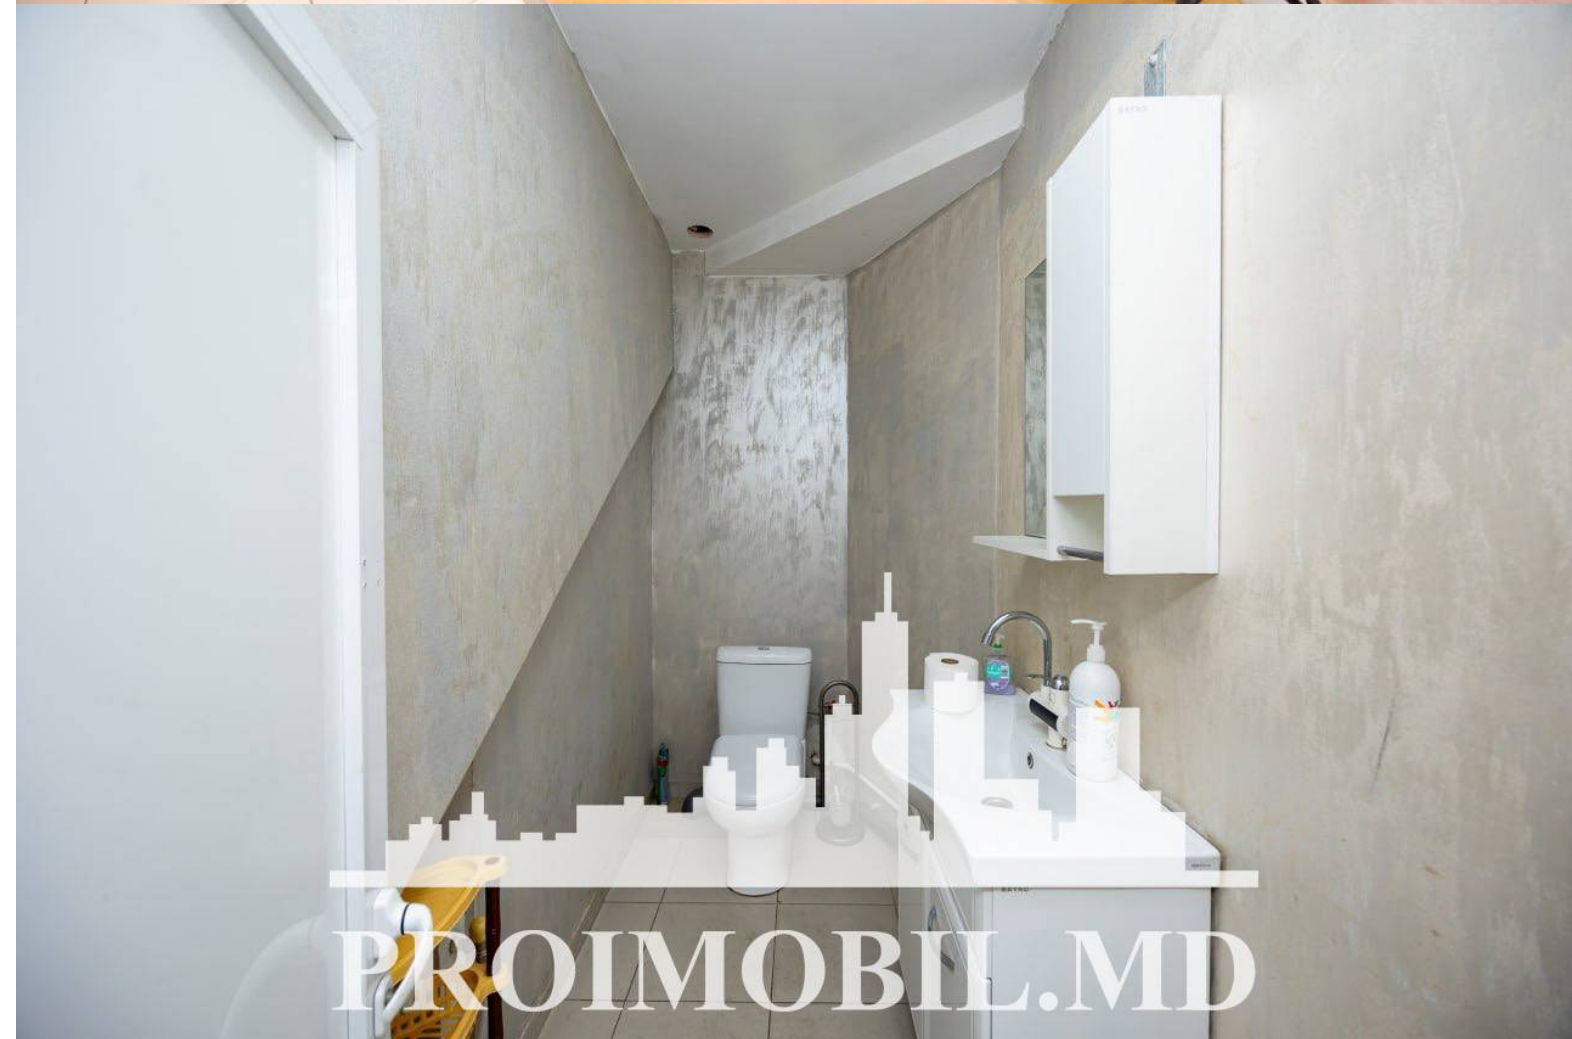

PROIMOBIL.MD