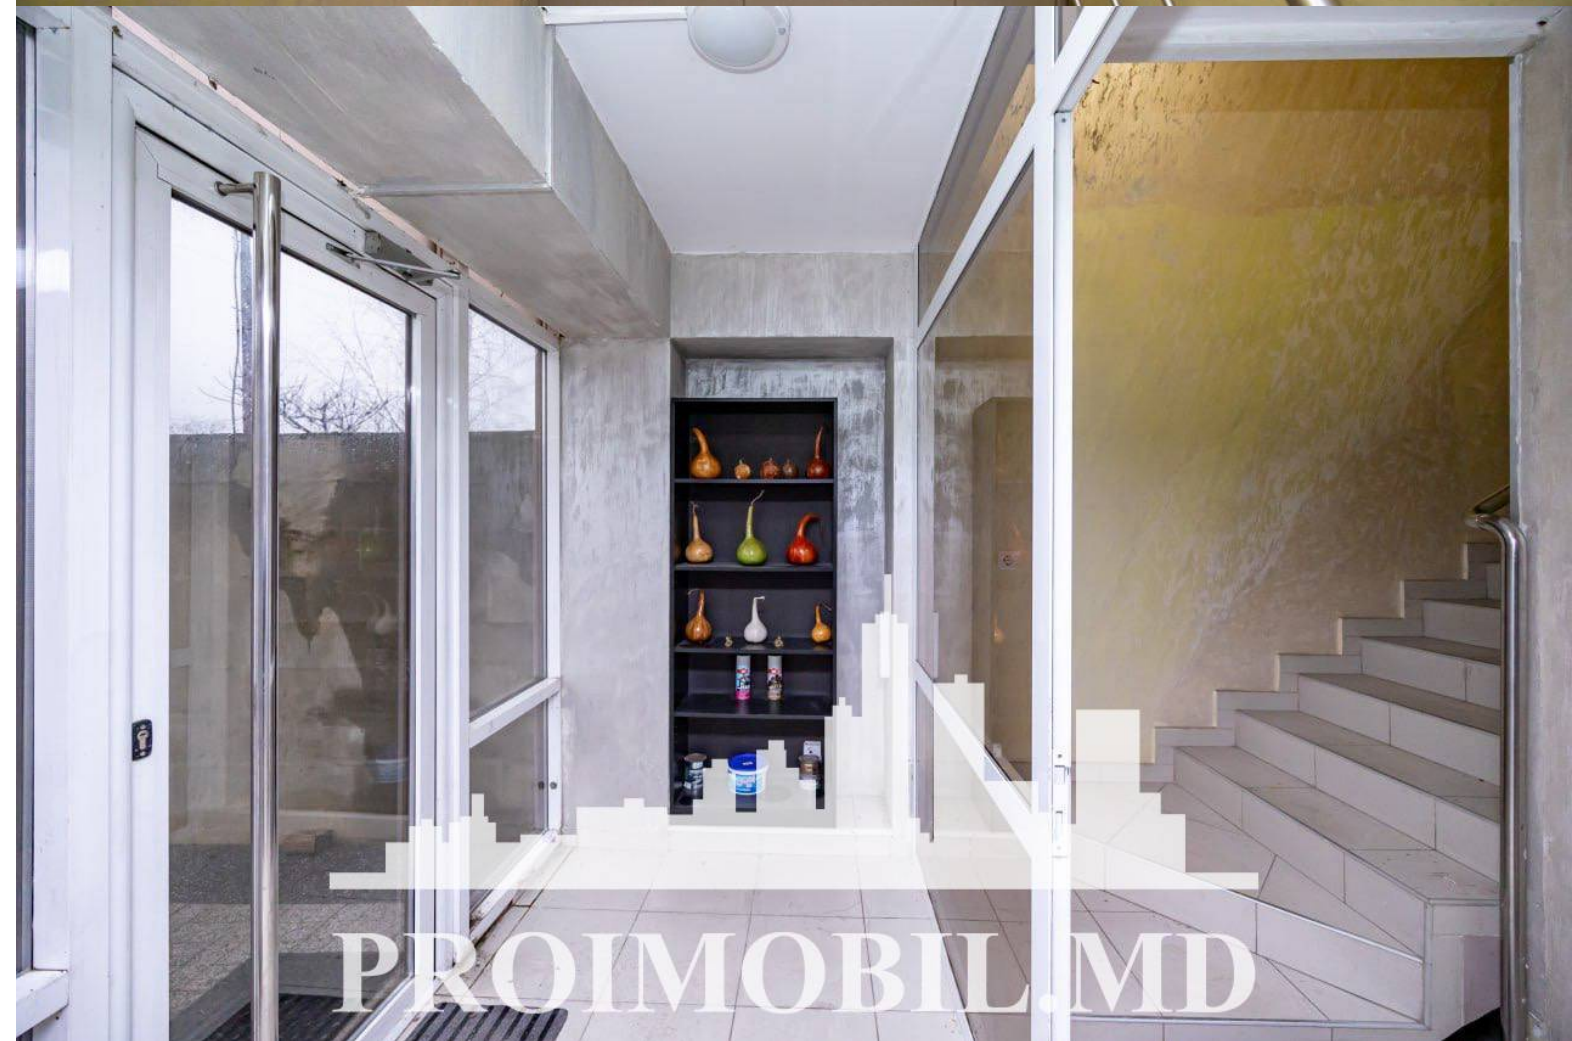

PROIMOBIL.MD