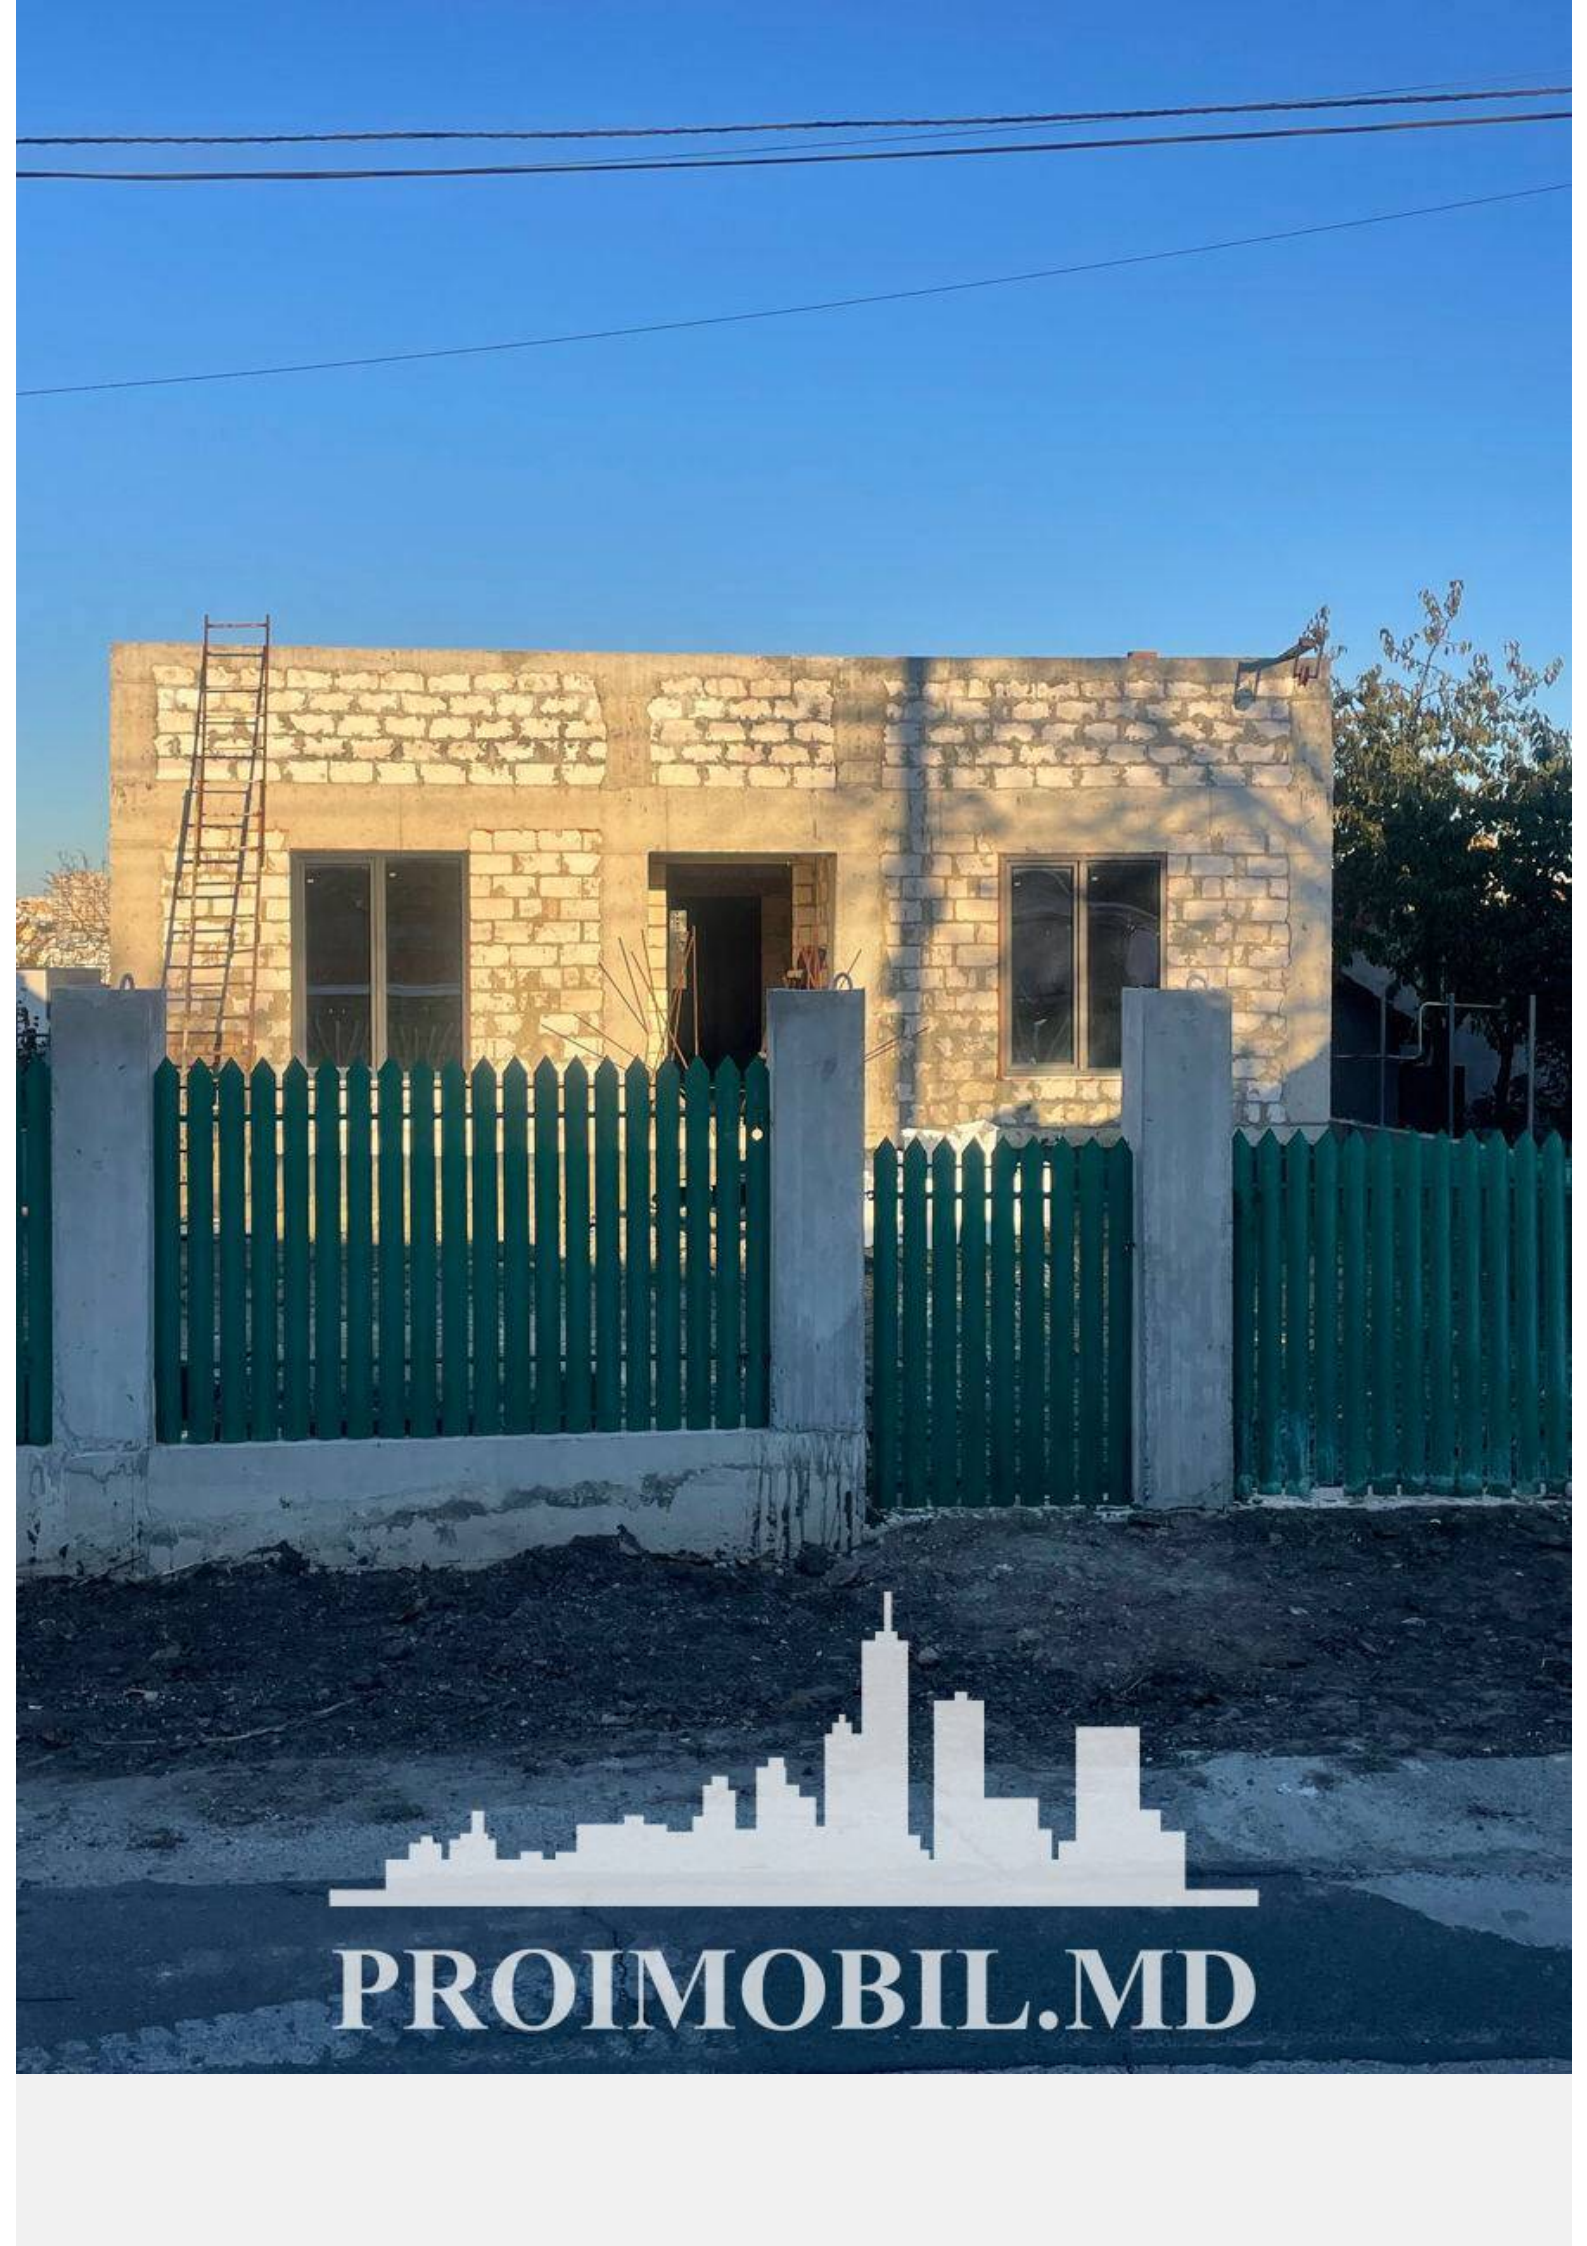

PROIMOBIL.MD