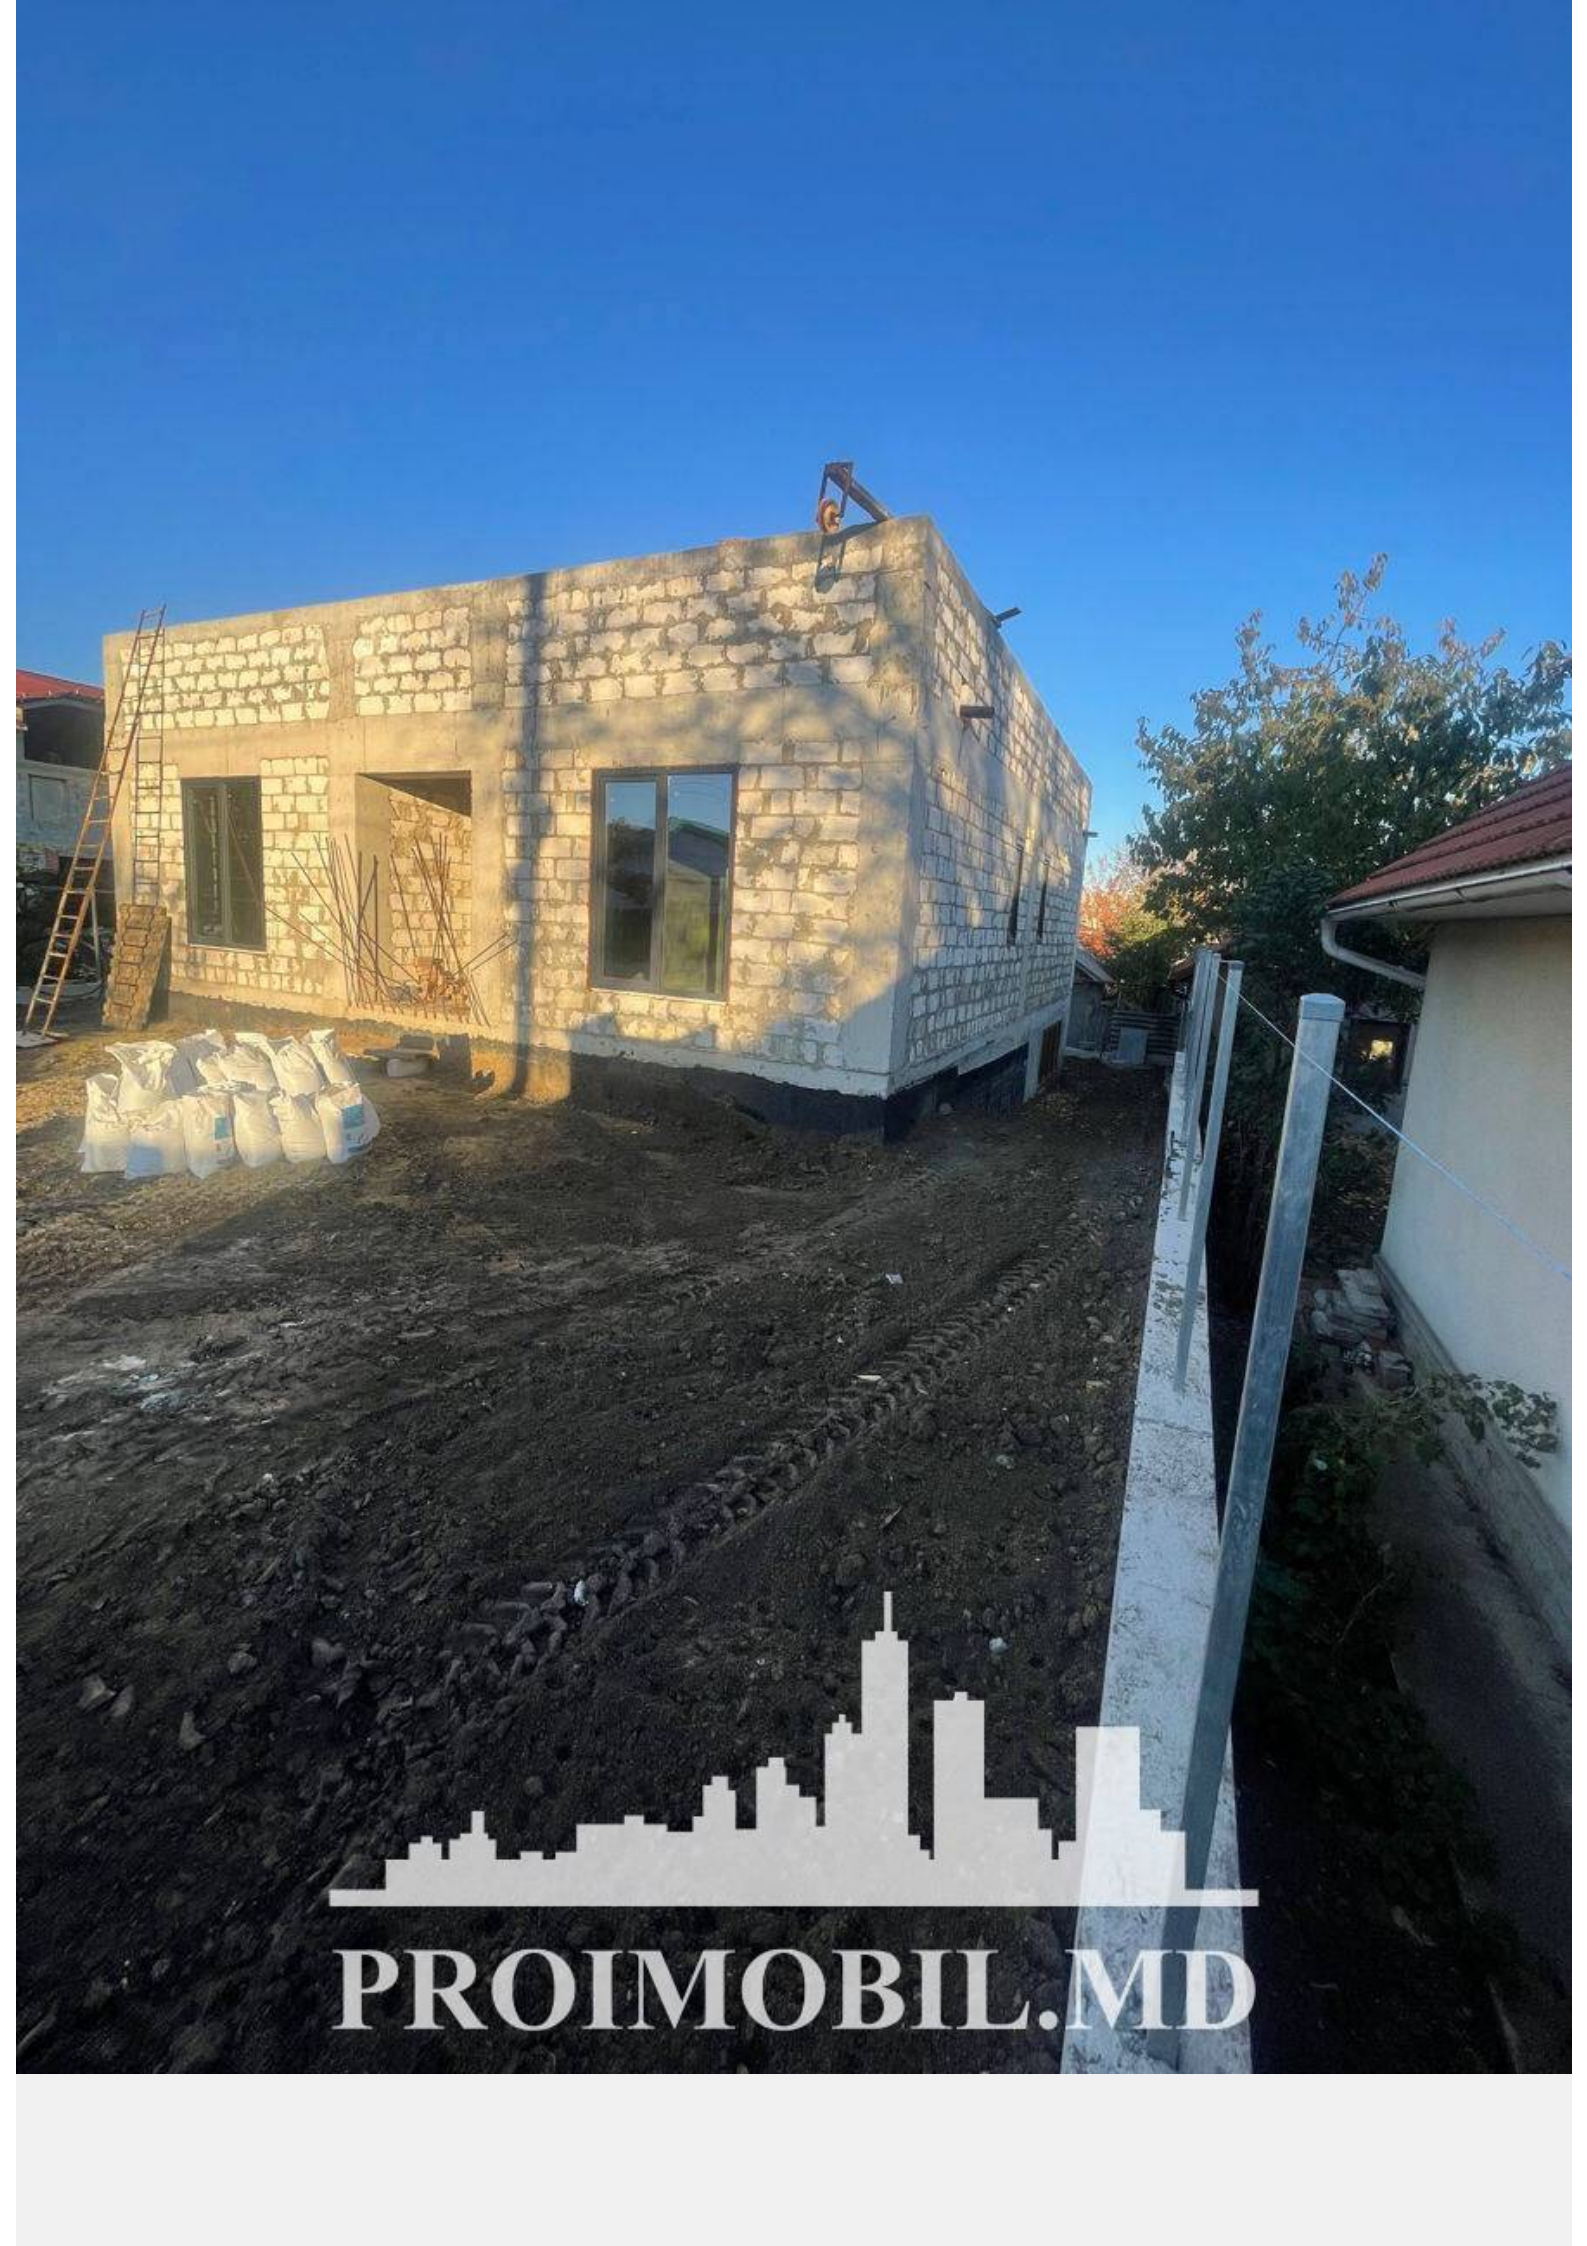

PROIMOBIL.MD