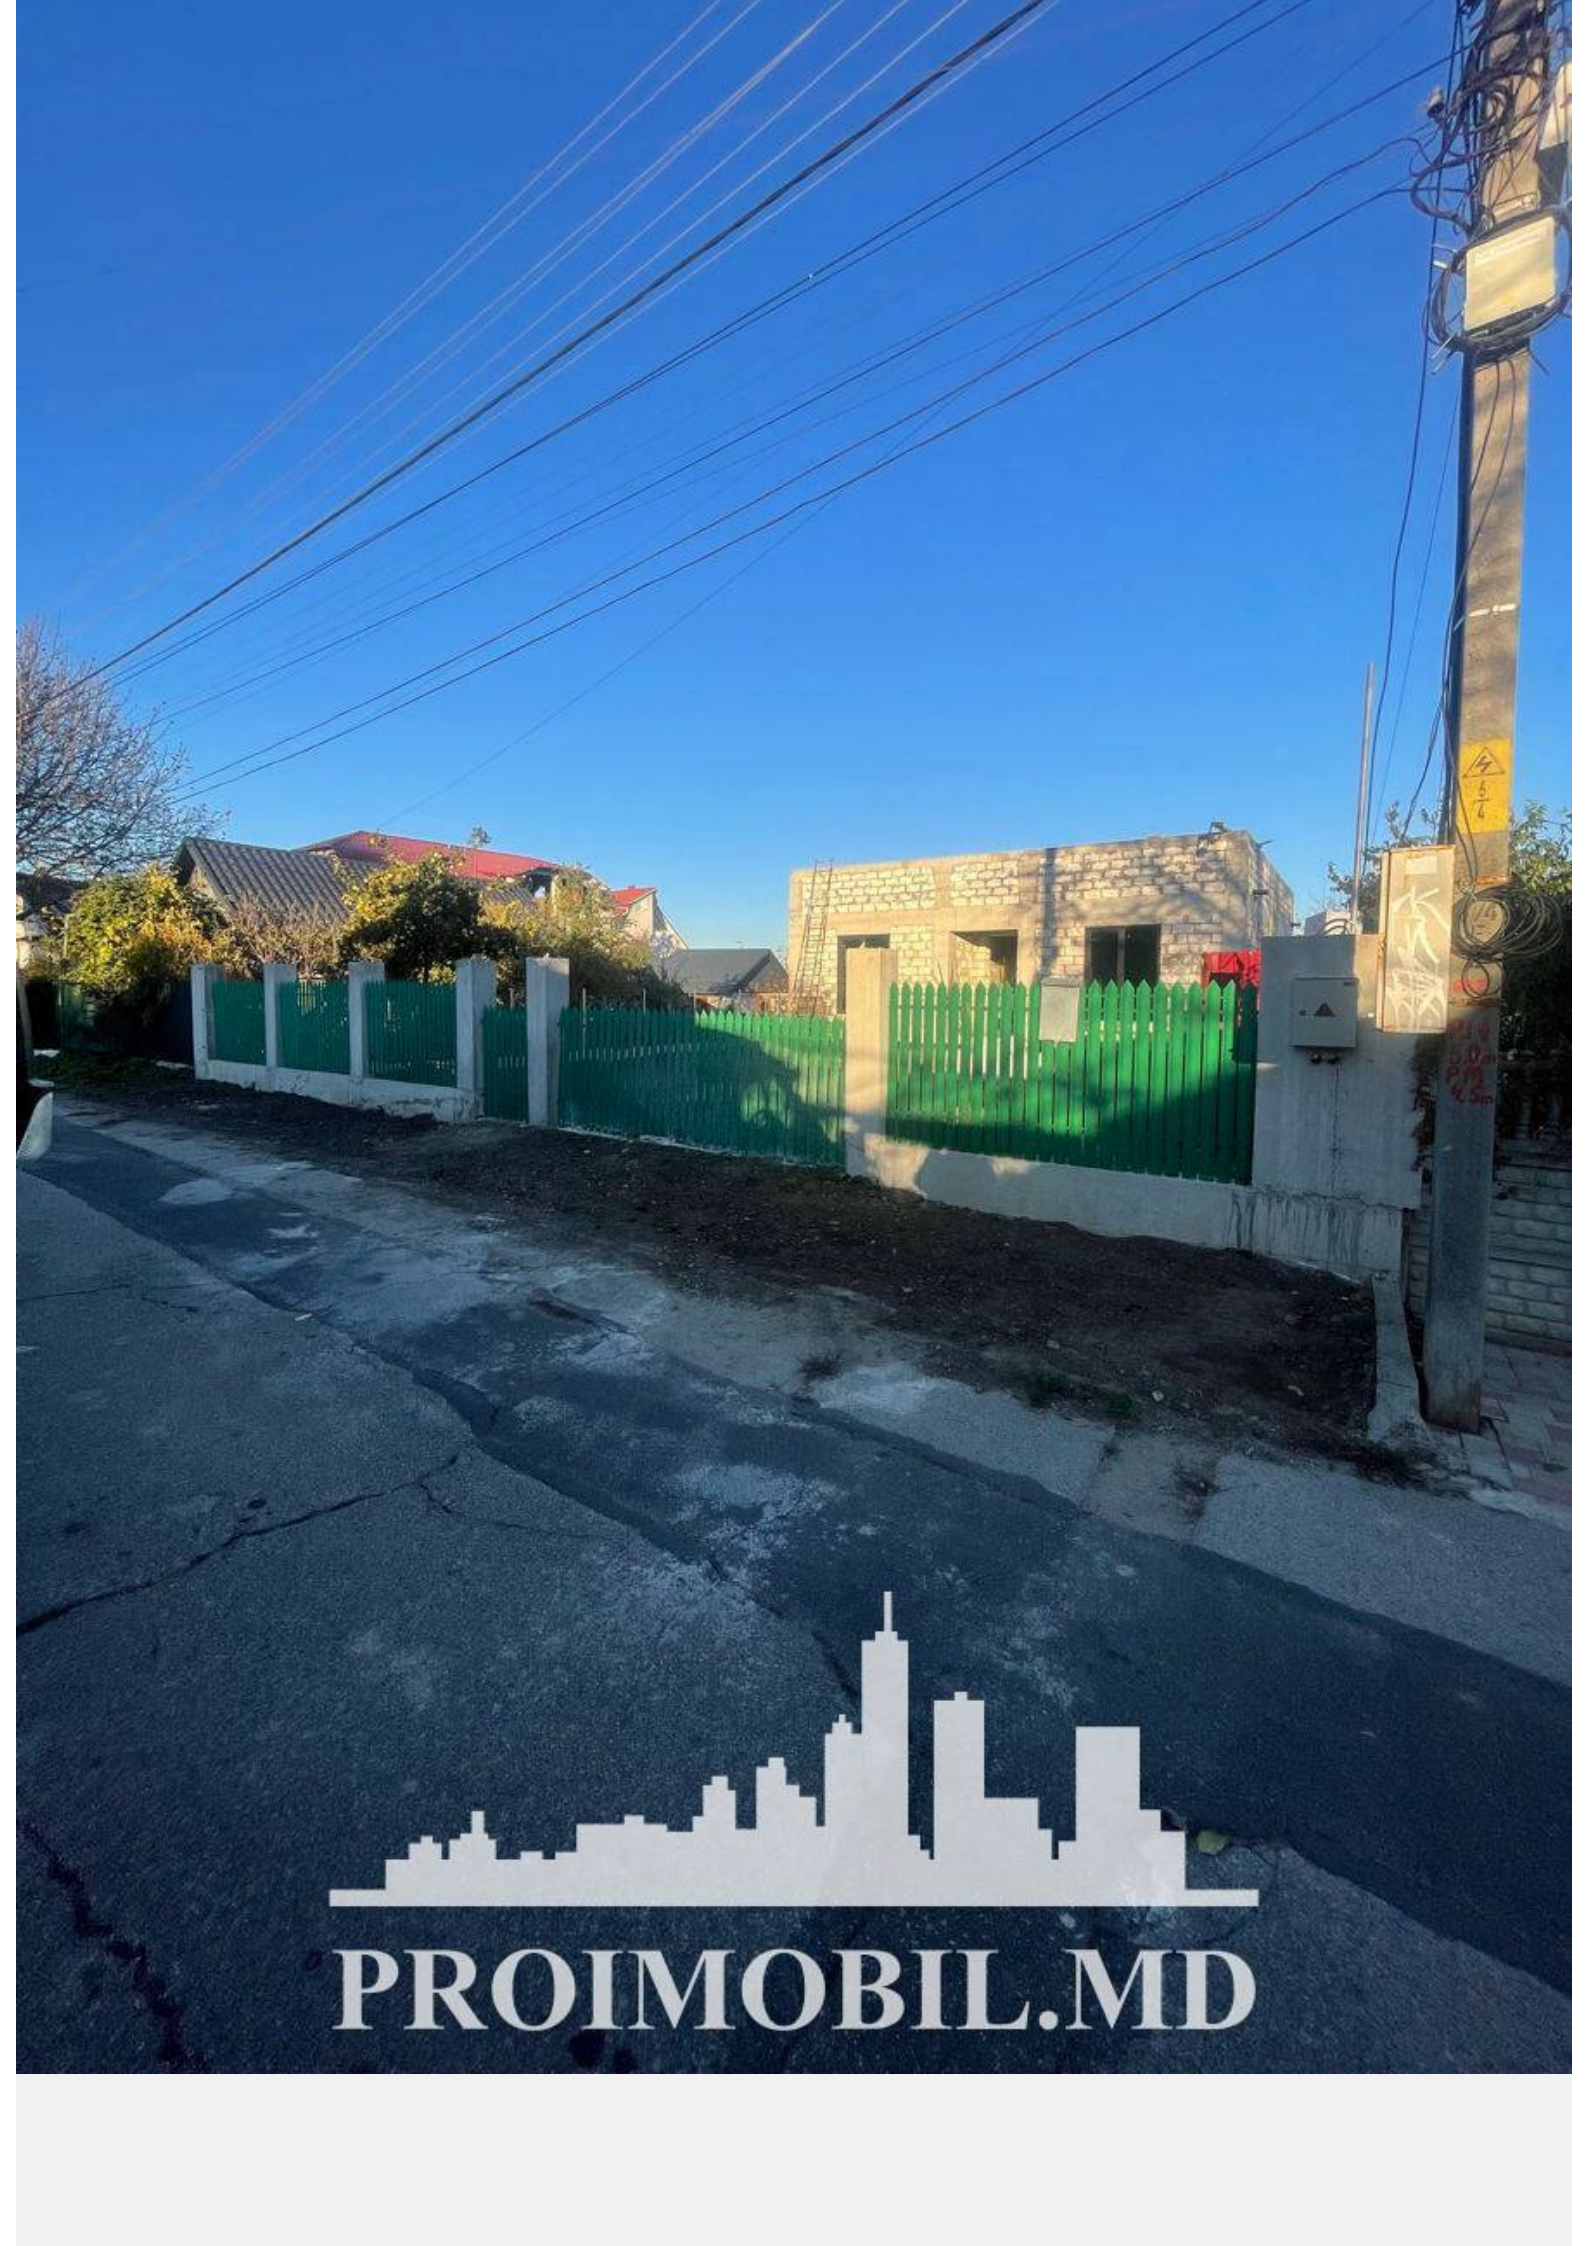

PROIMOBIL.MD