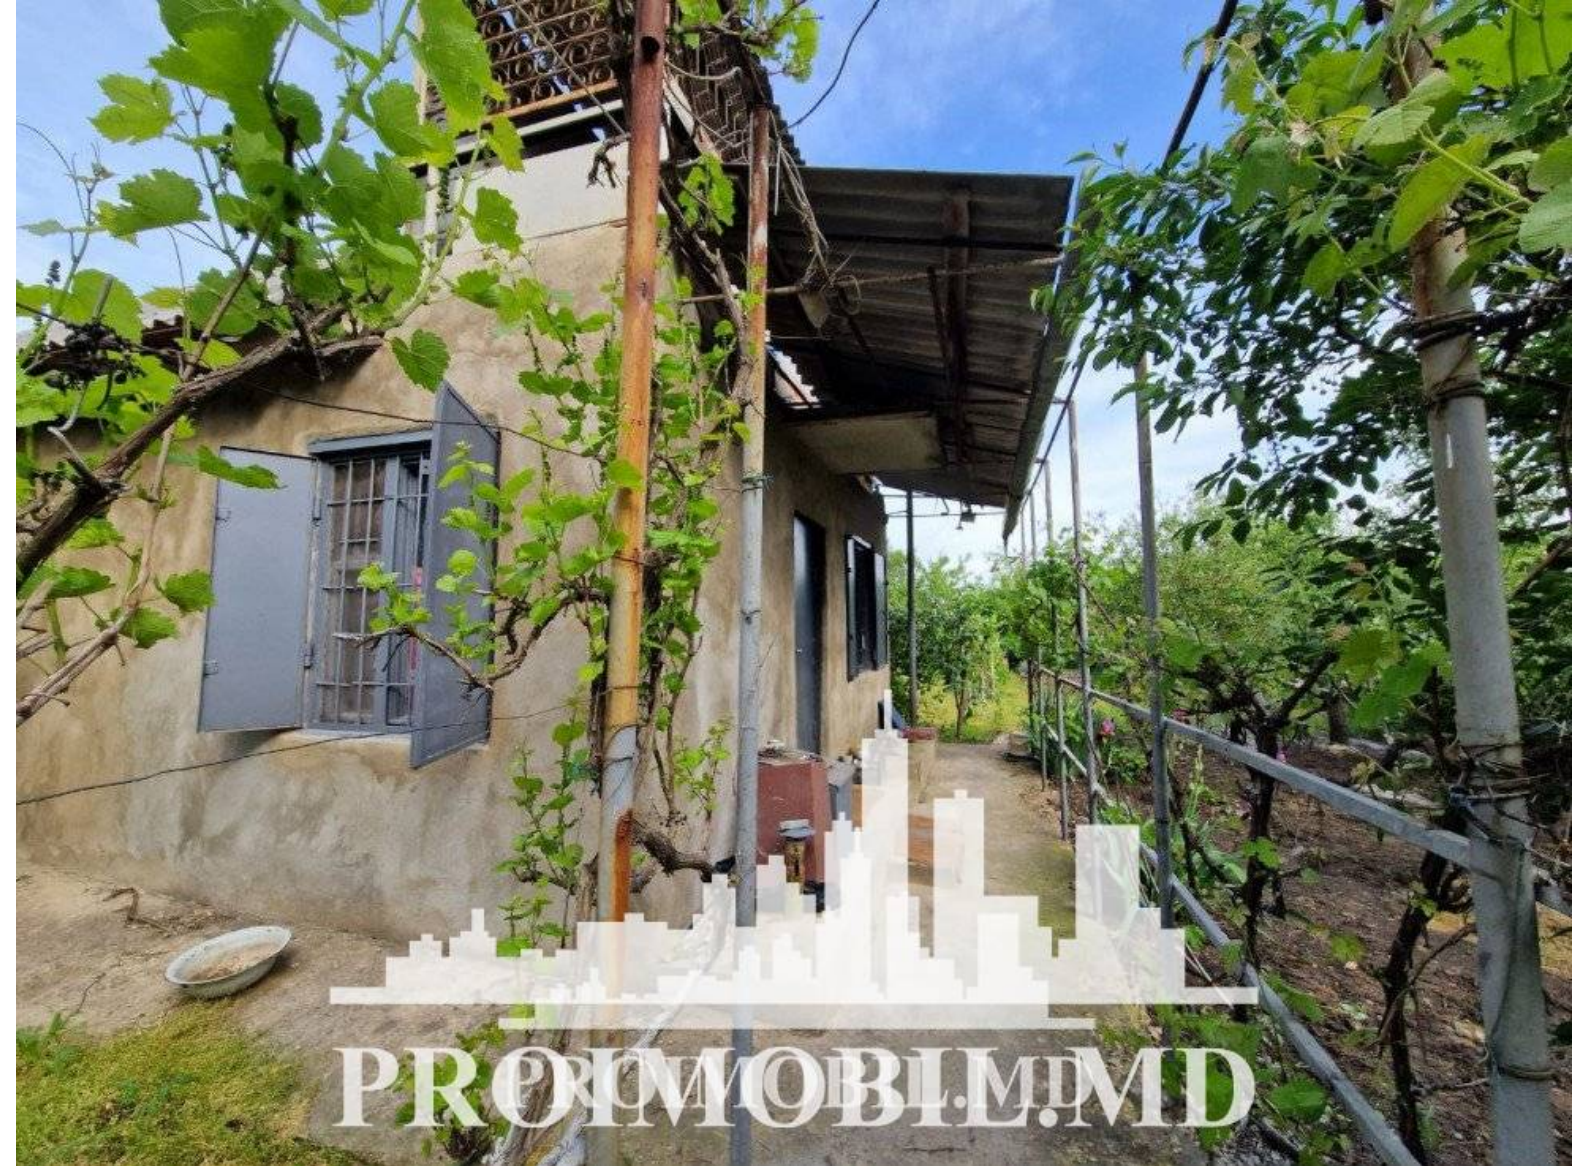

PRONMOBIL.MD