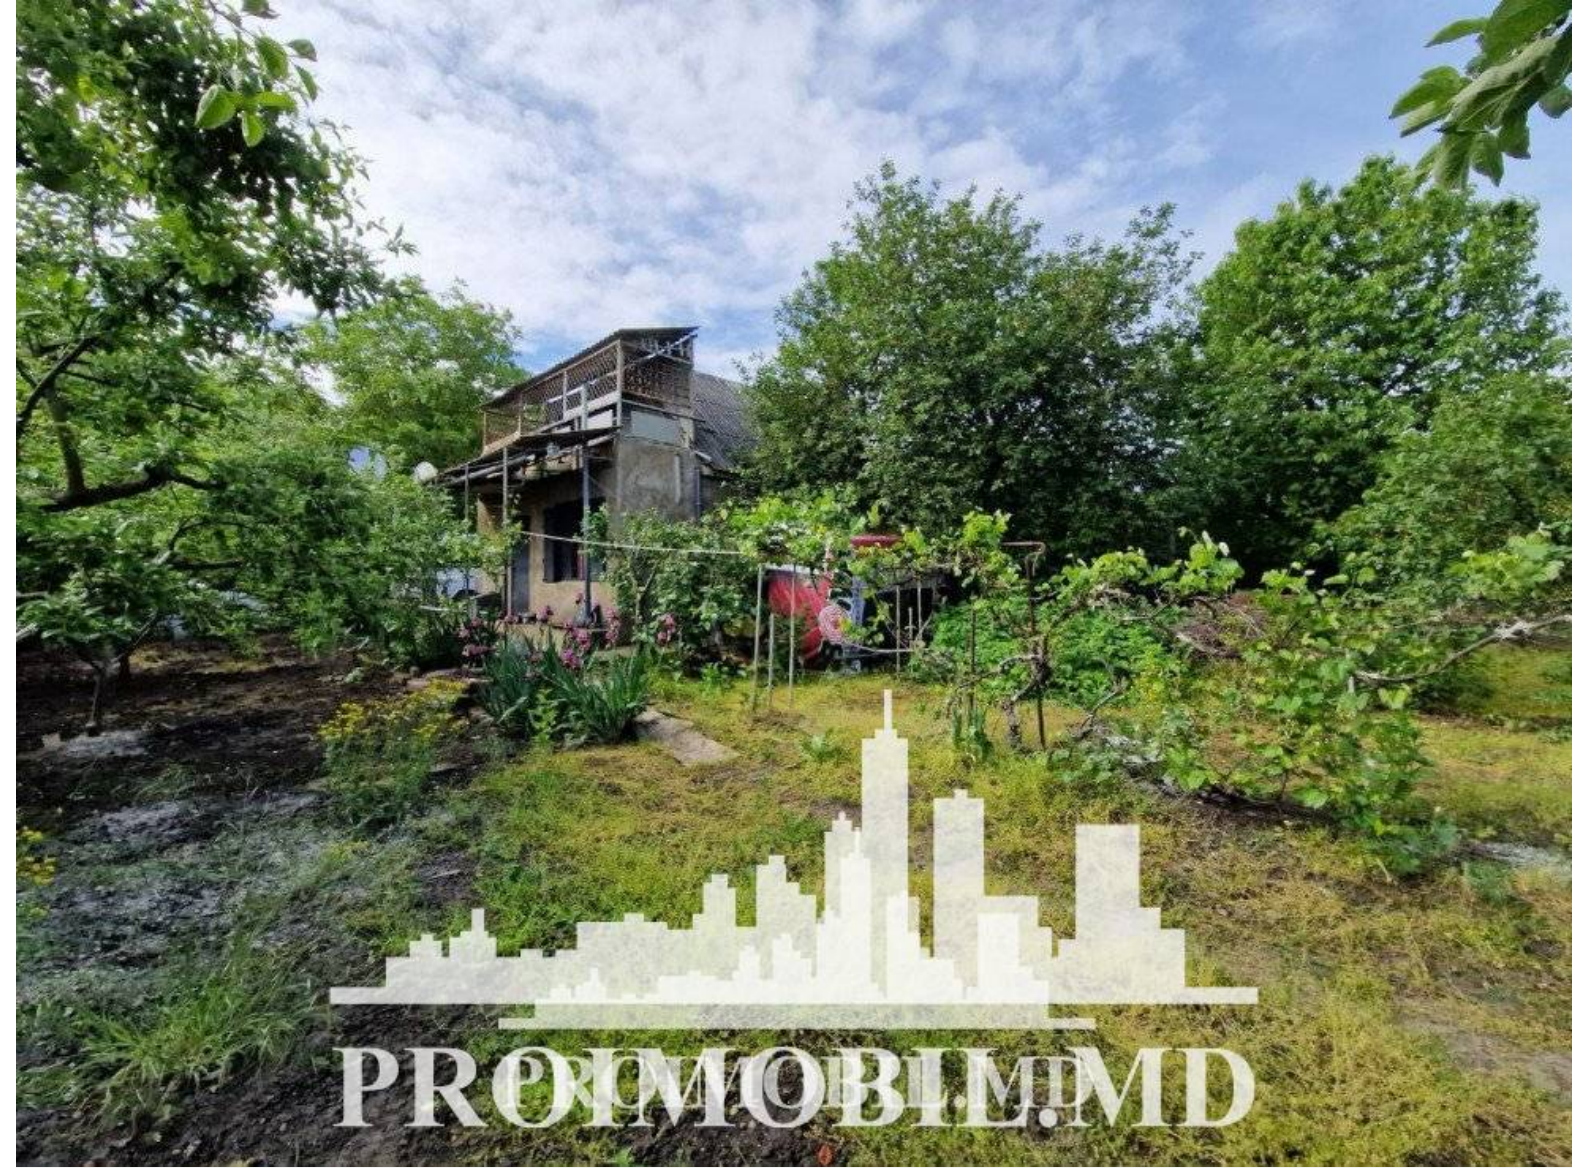

PREMOBIL.MD