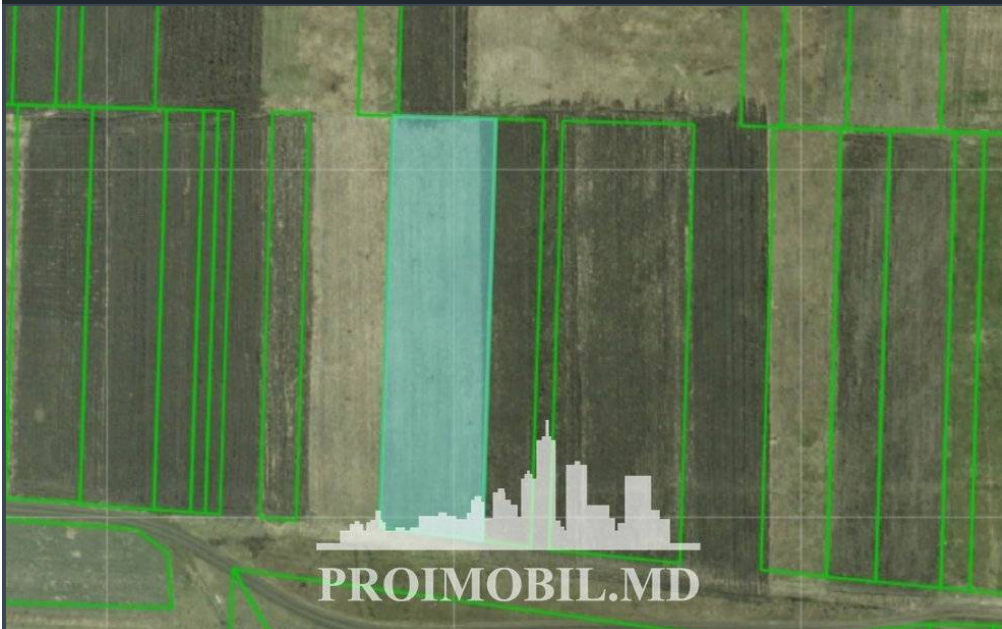

Suburbie, Stauceni - 26000€

Suprafața totală - 29 ar
Tip - Agricole

Spre vânzare se oferă teren agricol, situat în
Stăuceni. Suprafața totală **29 ari**.

- Situat în afara localității

* Toate comunicațiile în apropiere (d.r.)