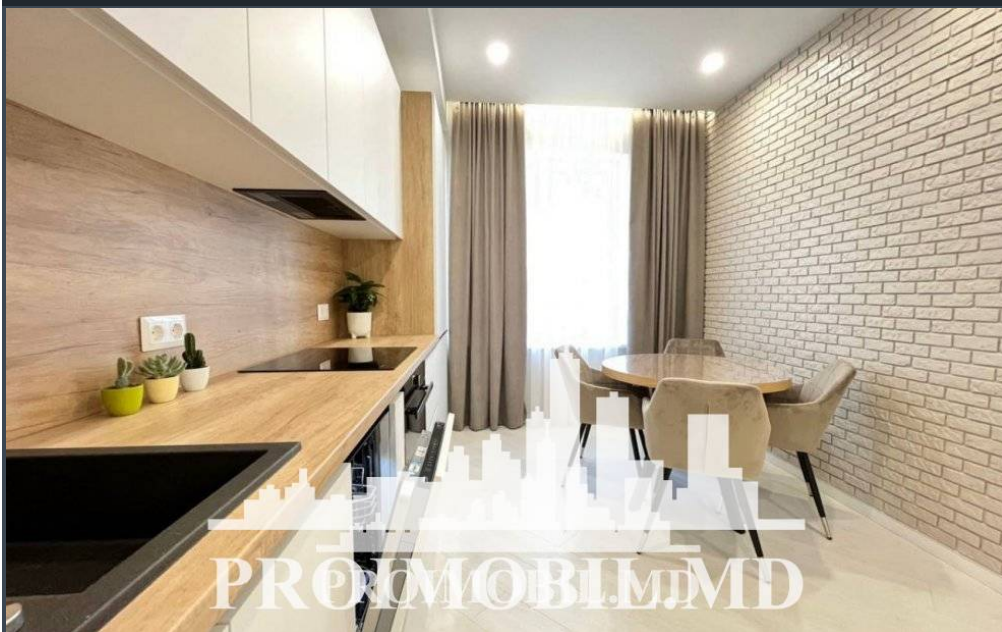

Chișinău, Centru - 1500€

Suprafața totală - 90 m2
Tip ofertă - Chirie
Camere - 3
Starea - Reparație euro
Grup sanitar - 1
Tip construcție - Nouă
Etaj - 2
Etaje - 5
Dormitoare - 3
Loc de parcare - Deschisă

Spre chirie acest apartament, în bloc nou, **sect. Centru, str. Moara Roșie** cu suprafața totală de **90 mp**, et. 2 din 5.

Compartimentat în: 3 dormitoare, living, bucătărie, bloc sanitar.

- * Mobilă/Tehnică;
- * Geamuri termopan;
- * Reparație euro;
- * Toate comunicațiile;