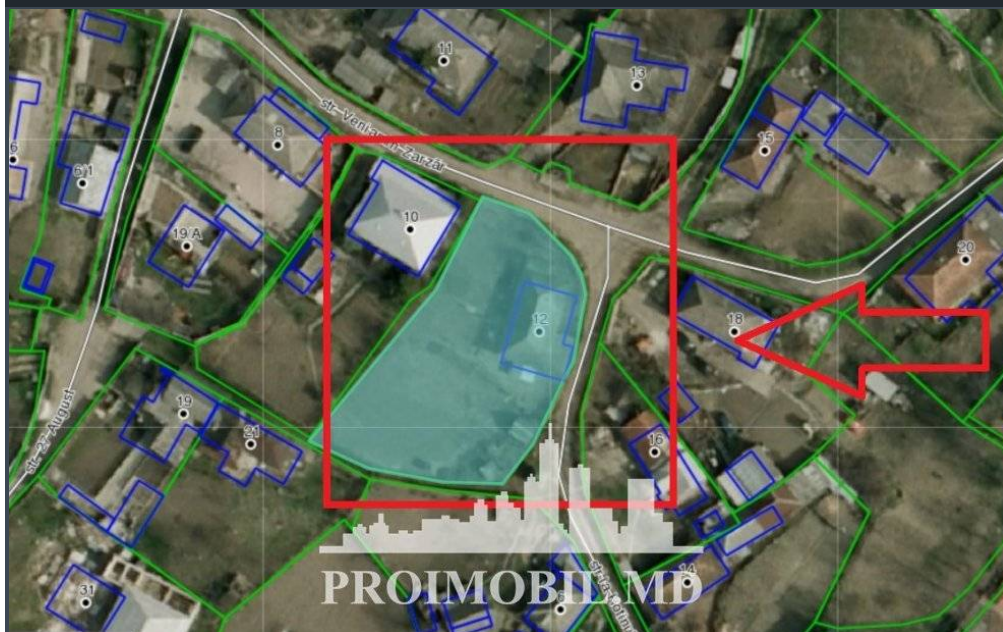

Suburbie, Ialoveni - 63500€

Suprafața totală - 11 ar
Tip - Pentru construcții

Spre vânzare se oferă teren pentru construcție, situat în **rn. Ialoveni, str. Veniamin Zarzăr.**

Suprafața totală de **11 ari**. Perfect pentru construcția unei case, vile, duplex, etc.!

- * Acces facil la transportul public
- * Toate comunicațiile în apropiere
- * În apropiere de: parc, grădiniță, școală, cafenele, etc. (s.a.)

Pentru prezentare și alte detalii vizitați www.proimobil.md sau ne contactați!