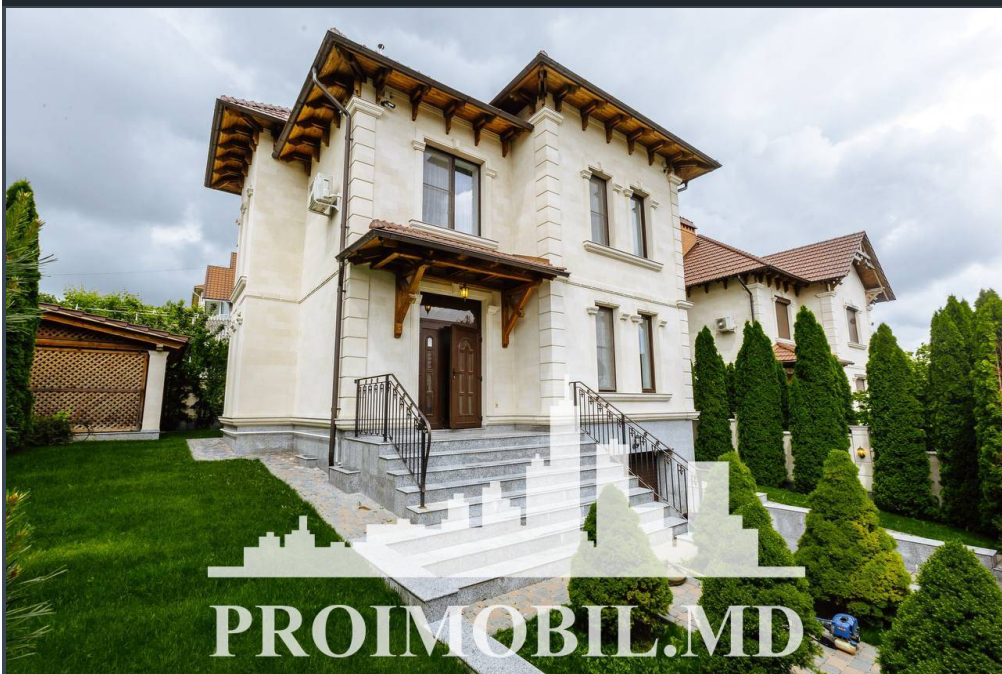

Chișinău, Telecentru - 2700€

Suprafața totală - 210 m²

Tip ofertă - Chirie

Camere - 4

Starea - Reparație euro

Grup sanitar - 2

Tip construcție - Nouă

Etaje - 2

Dormitoare - 3

Înălțimea tavanului - 0.00

Se oferă chirie casă în 2 nivele, amplasată în **sect. Telecentru, str. Schmidt Carol**, suprafața totală de 210 mp + 3 ari.

Compartimentat: 3 dormitoare, living, bucătărie, 2 blocuri sanitare, garderobă, antreu, saună, debara, beci.