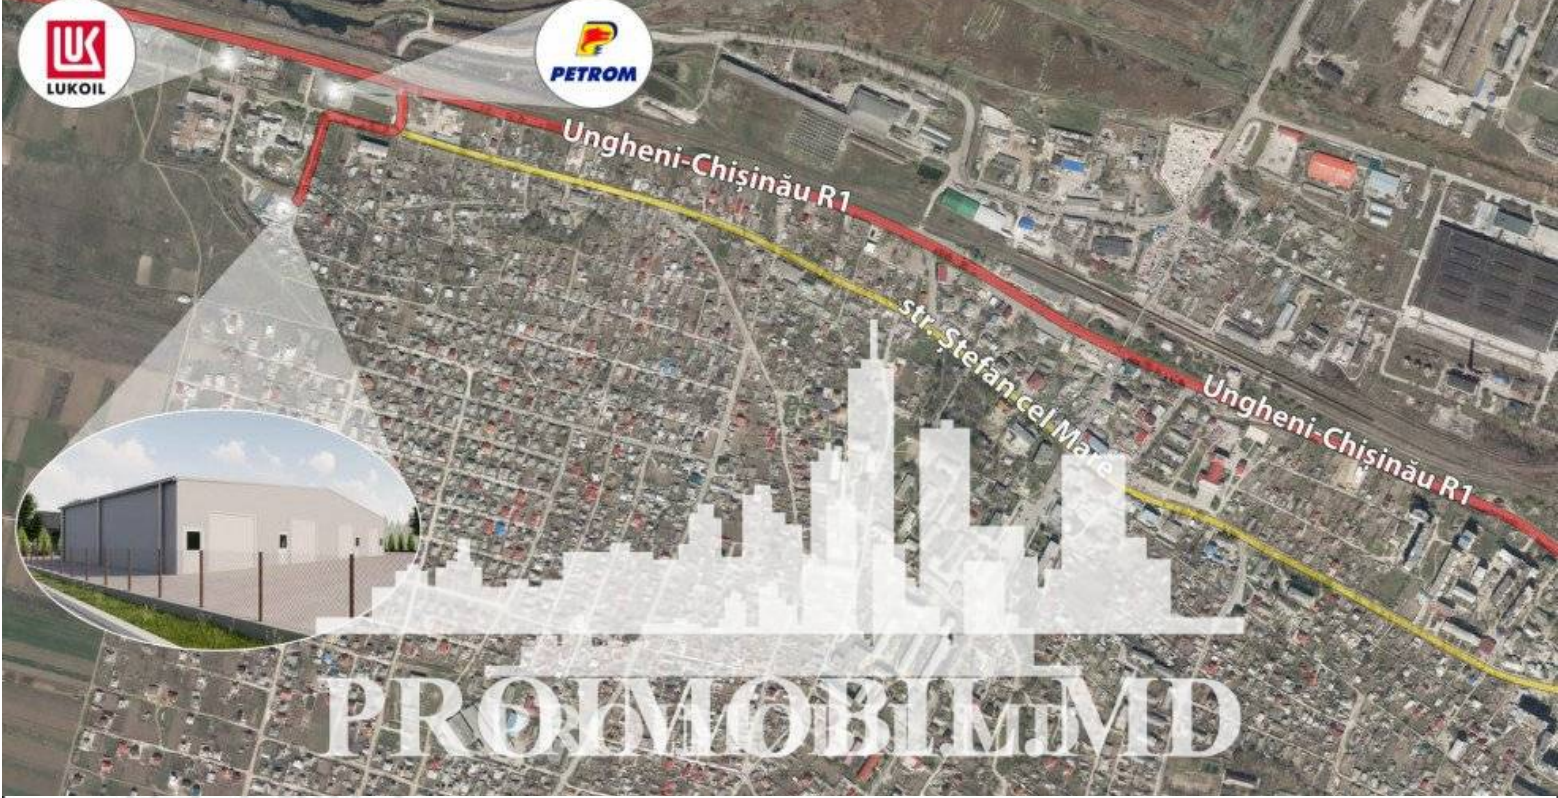

PROIMOBIL.MD