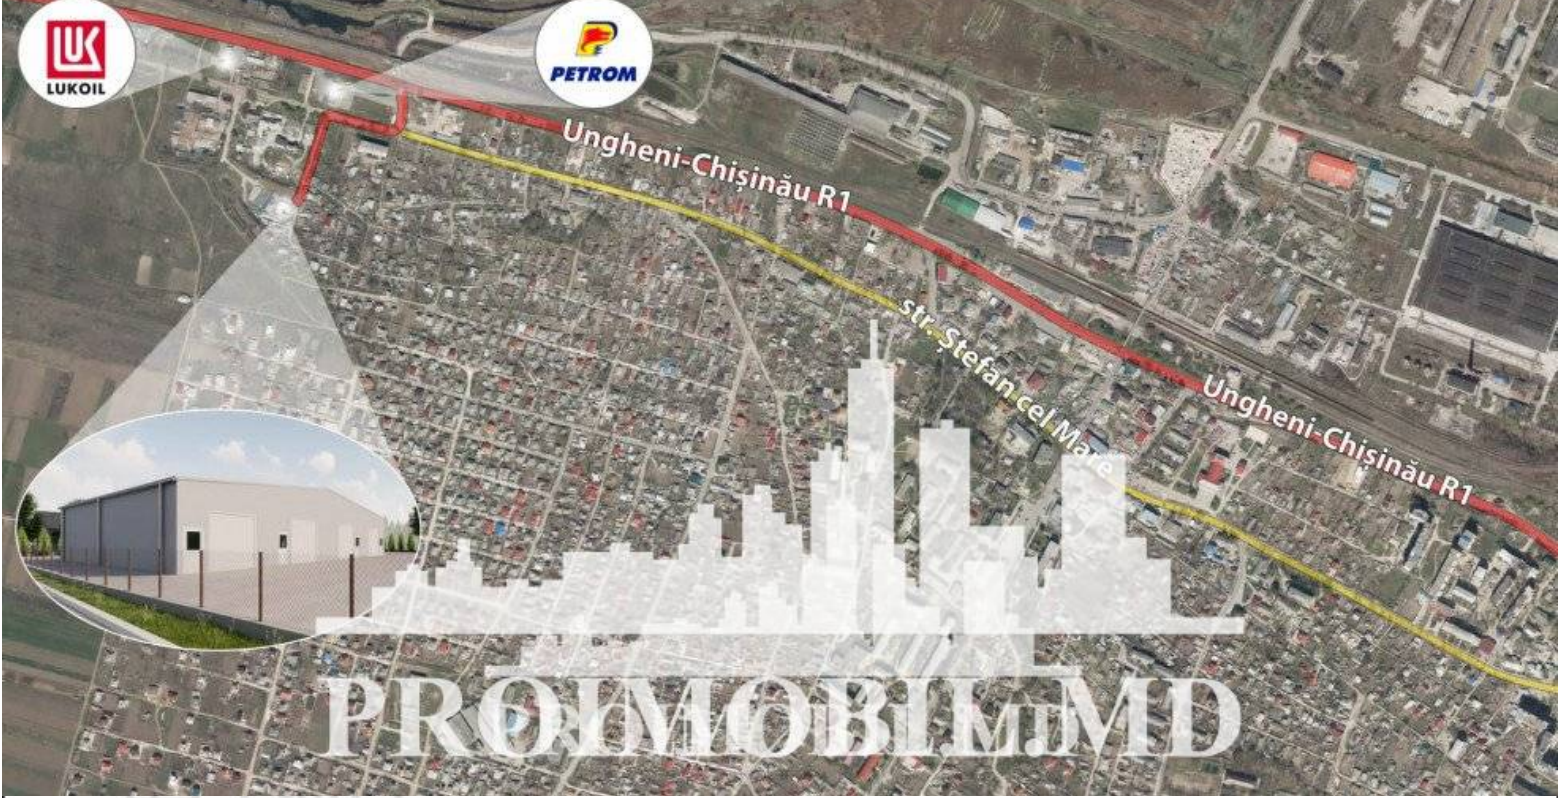

Ungheni-Chișinău R1

str. Stefan cel Mare

Ungheni-Chișinău R1

PROIMOBIL.MD