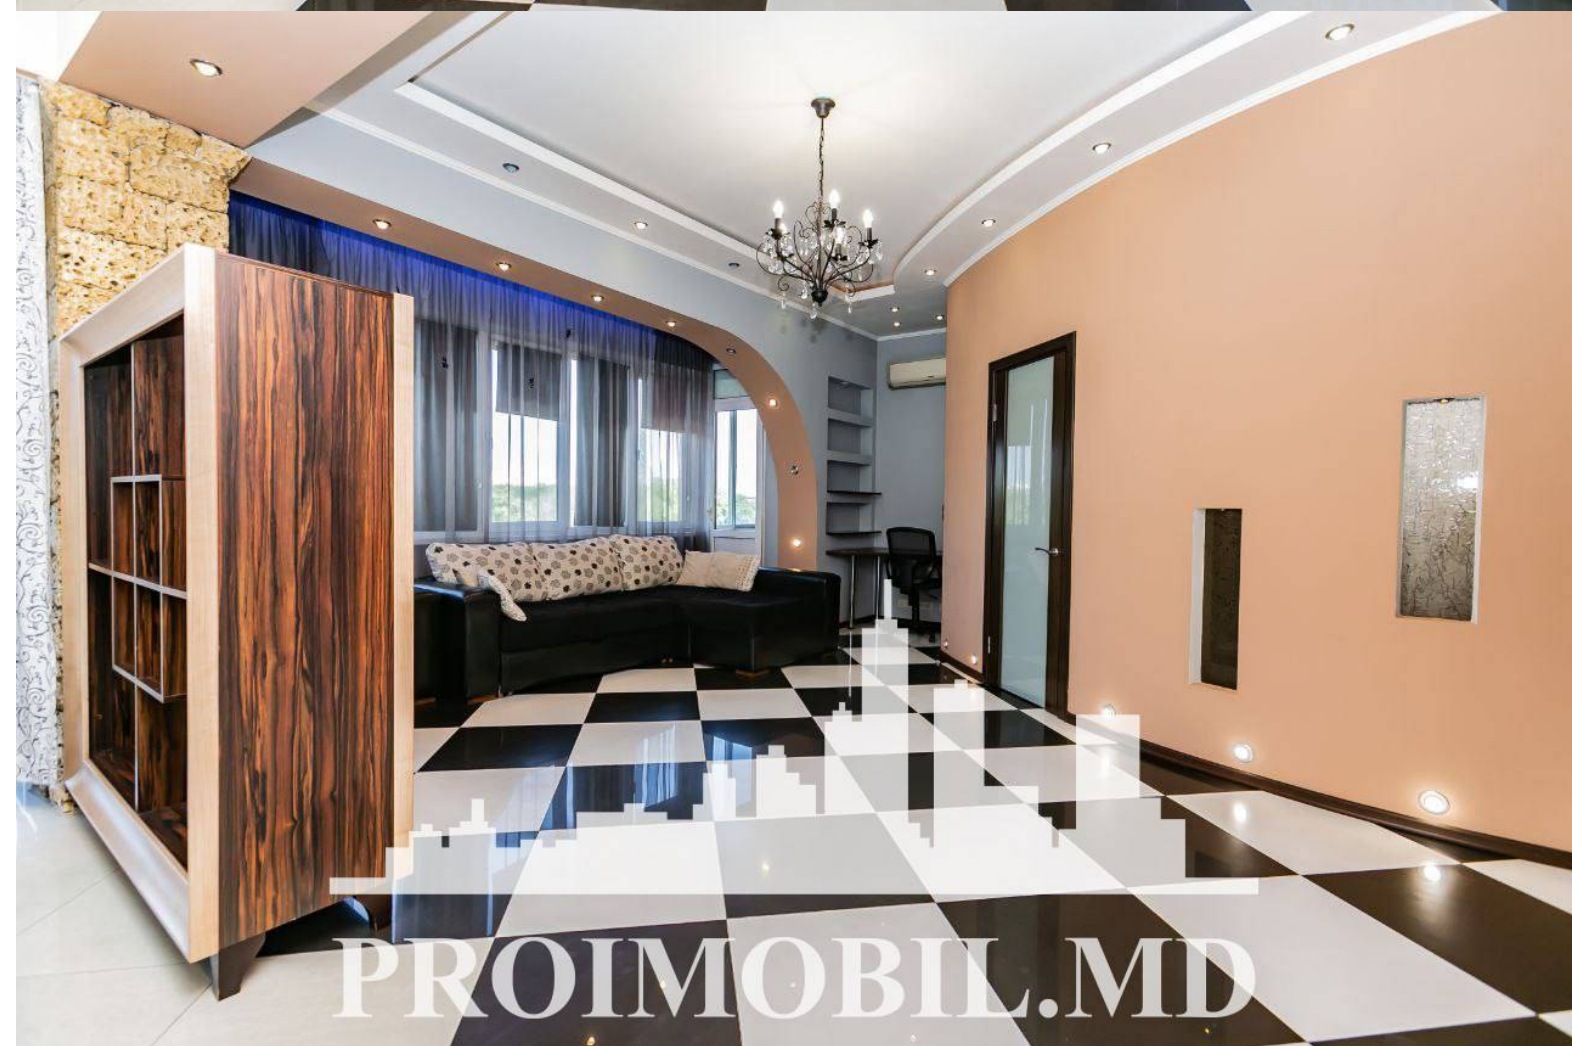

PROIMOBIL.MD