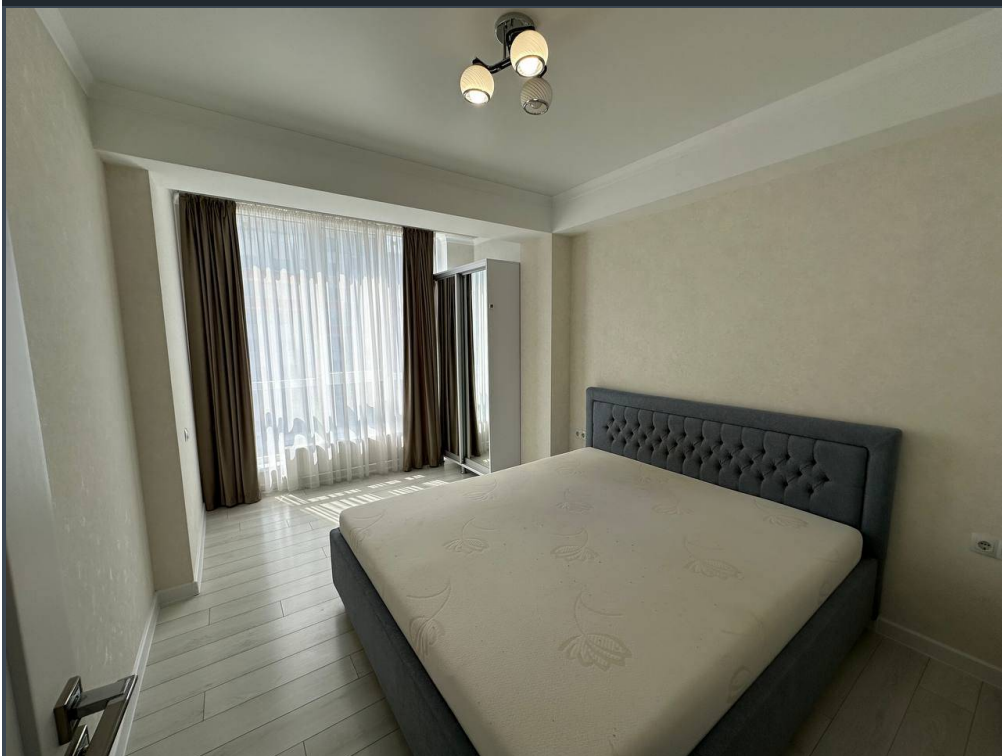

Chișinău, Telecentru - 600€

Suprafața totală - 61 m²
Tip ofertă - Chirie
Camere - 2
Starea - Reparație euro
Grup sanitar - 1
Tip construcție - Nouă
Etaj - 8
Etaje - 11
Balcon - 1
Dormitoare - 2
Planul clădirii - IND (individual)
Loc de parcare - Deschisă

Spre chirie se oferă apartament în **sect. Telecentru, str. Sprâncenoaia.**

Suprafața totală de **61 mp**, etajul **8 din 11.**

Compartimentat în: 2 dormitoare, living, bucătărie, bloc sanitar, balcon, antreu.