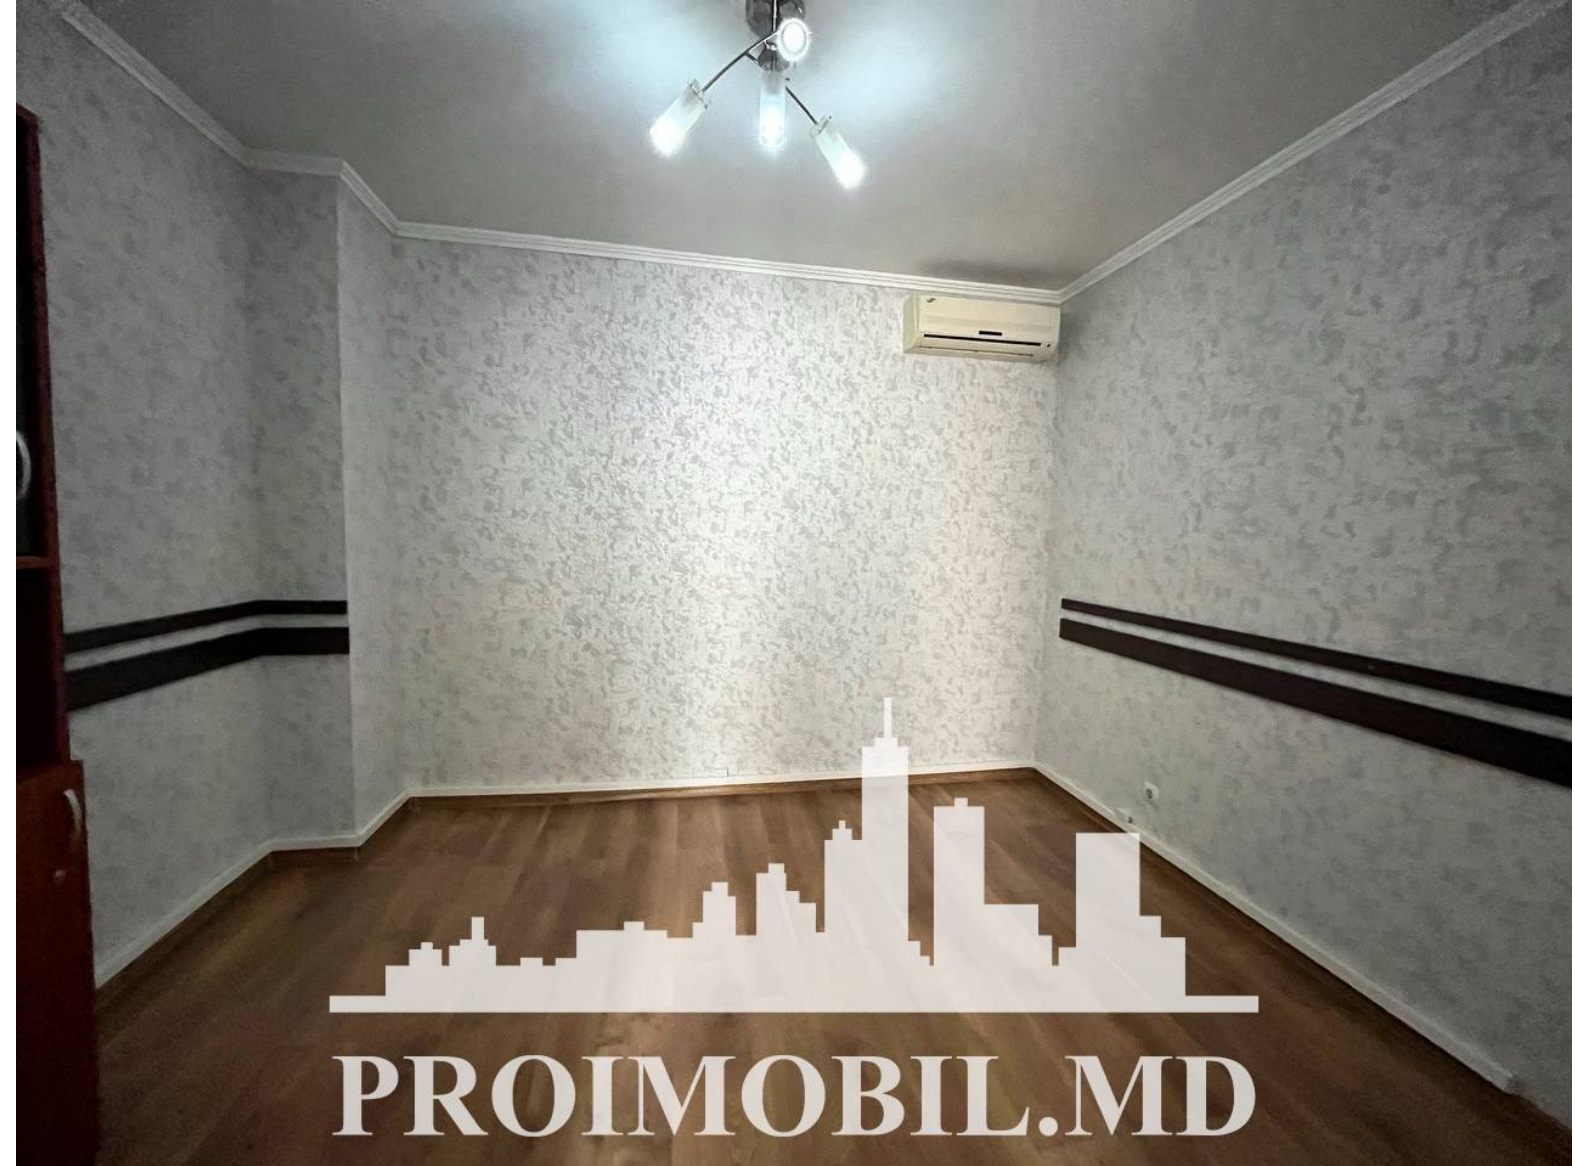

PROIMOBIL.MD