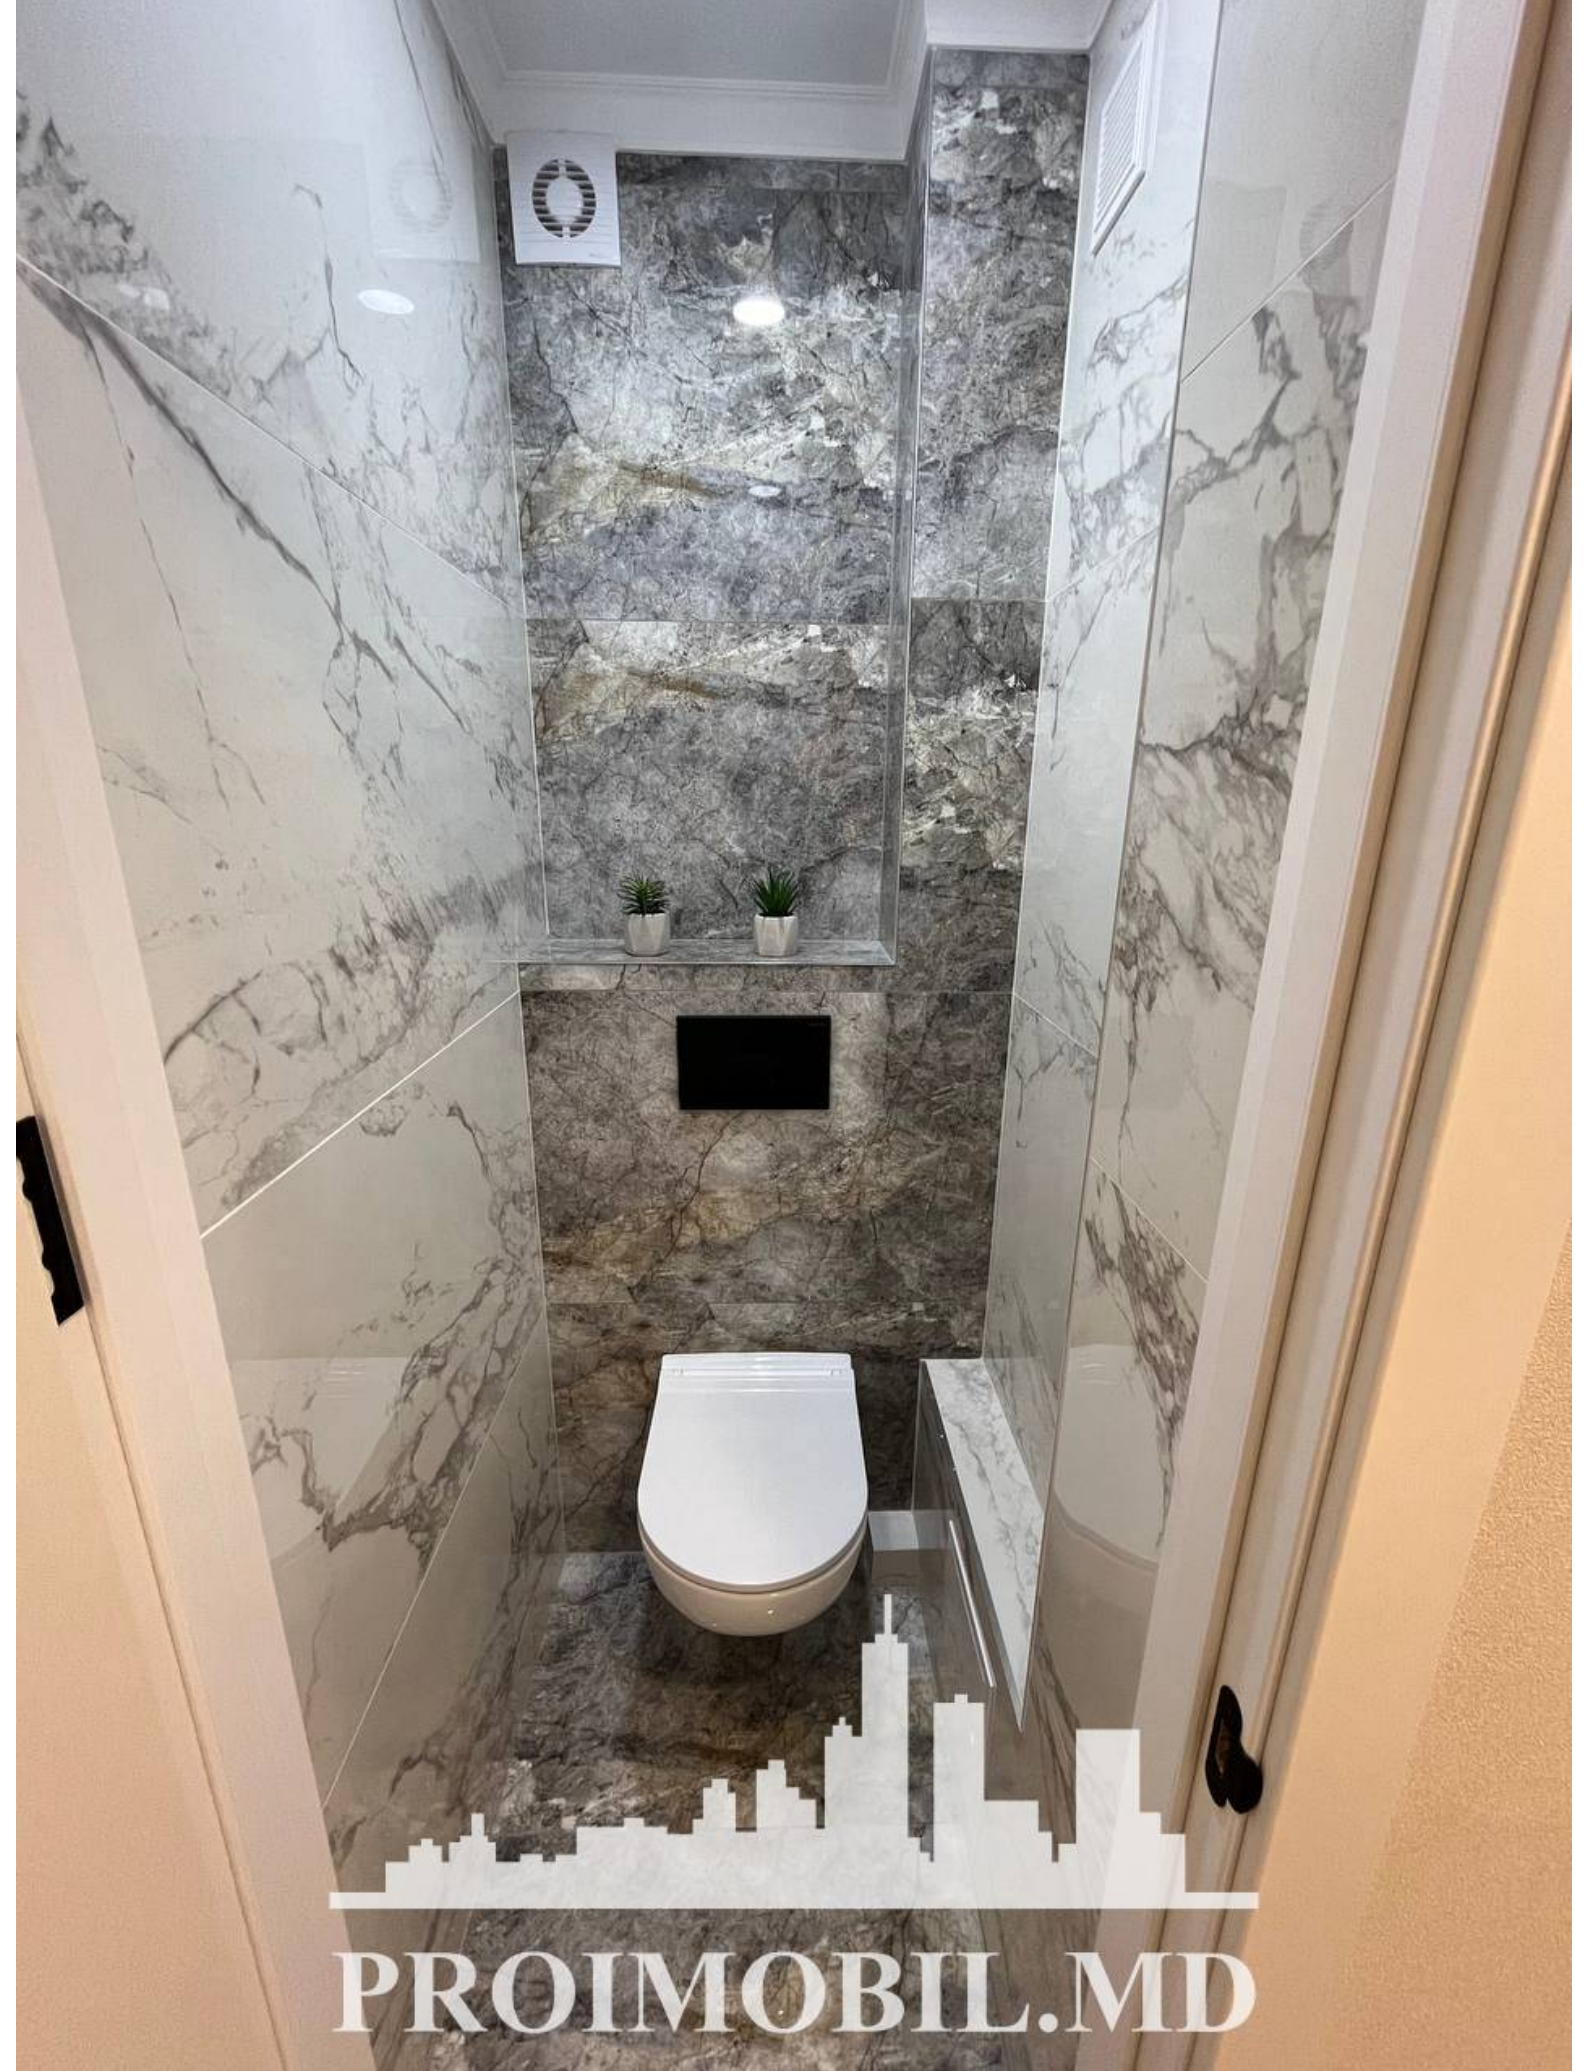

PROIMOBIL.MD