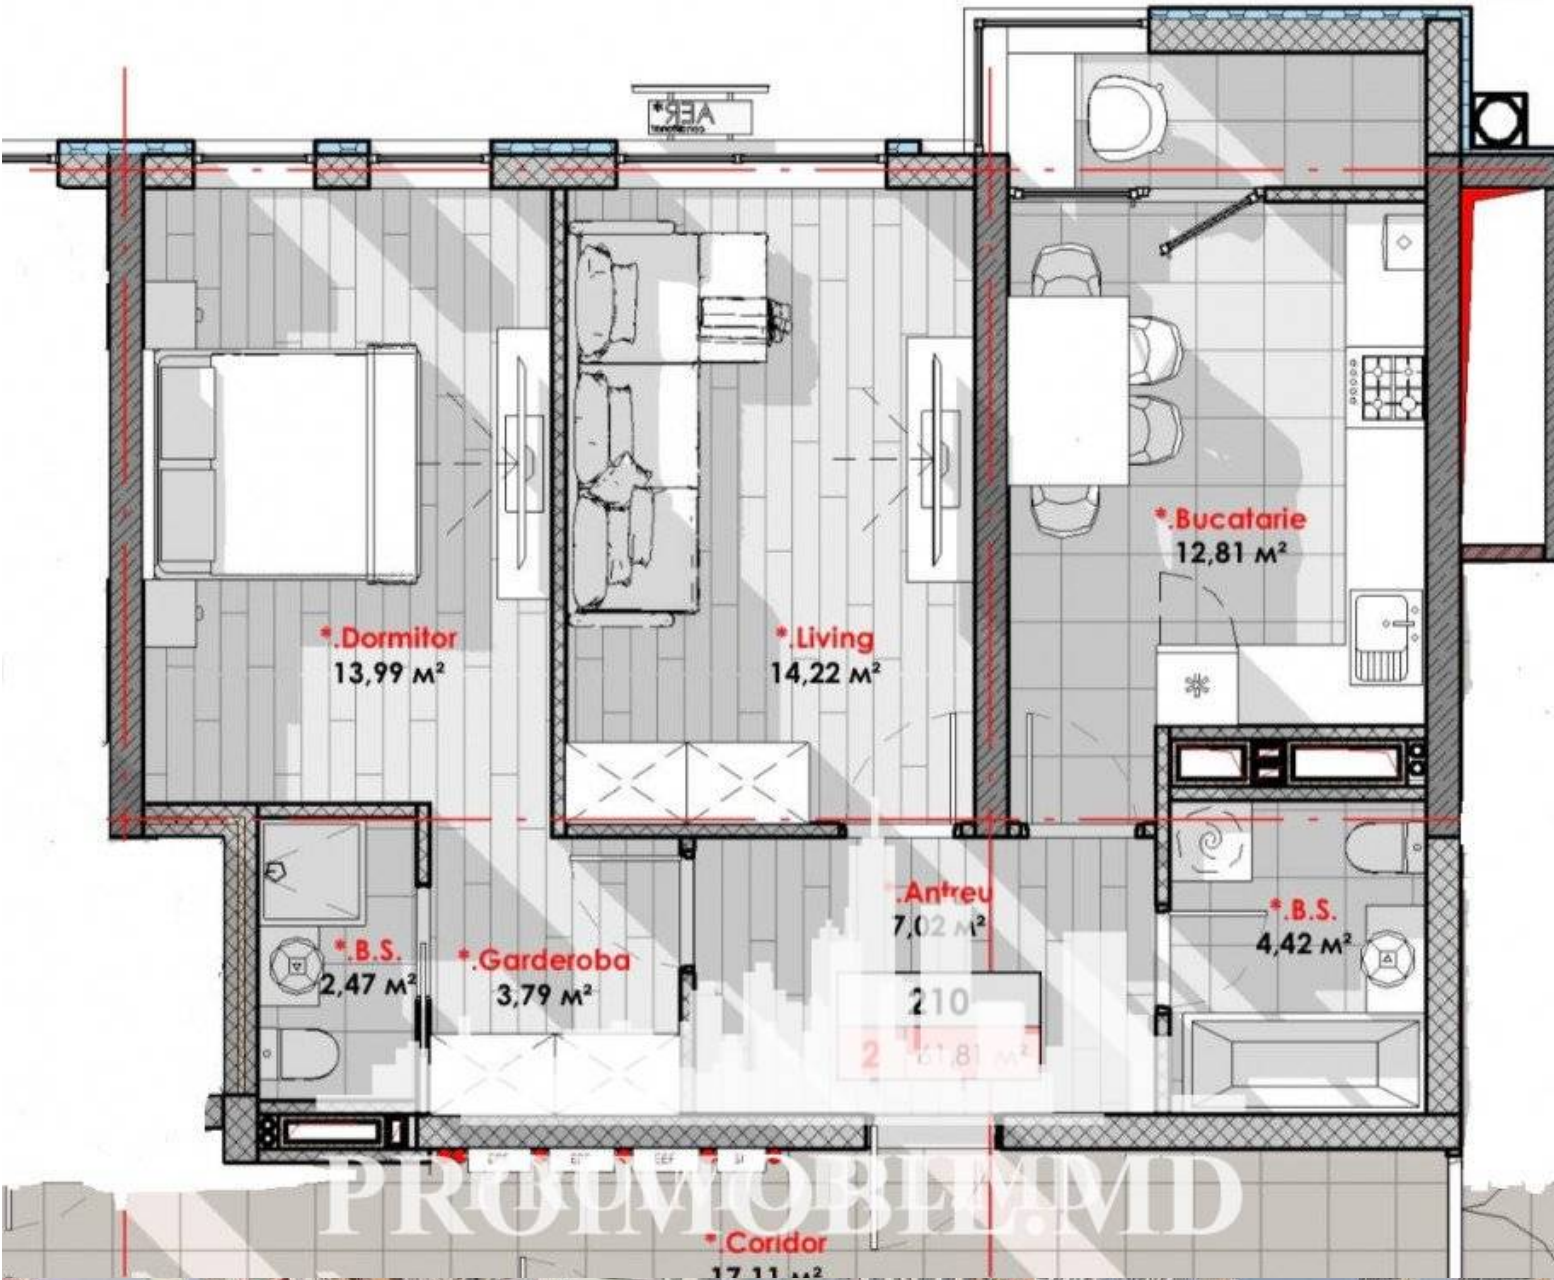

PROIMOBILI.MD

PROIMOBILI.MD