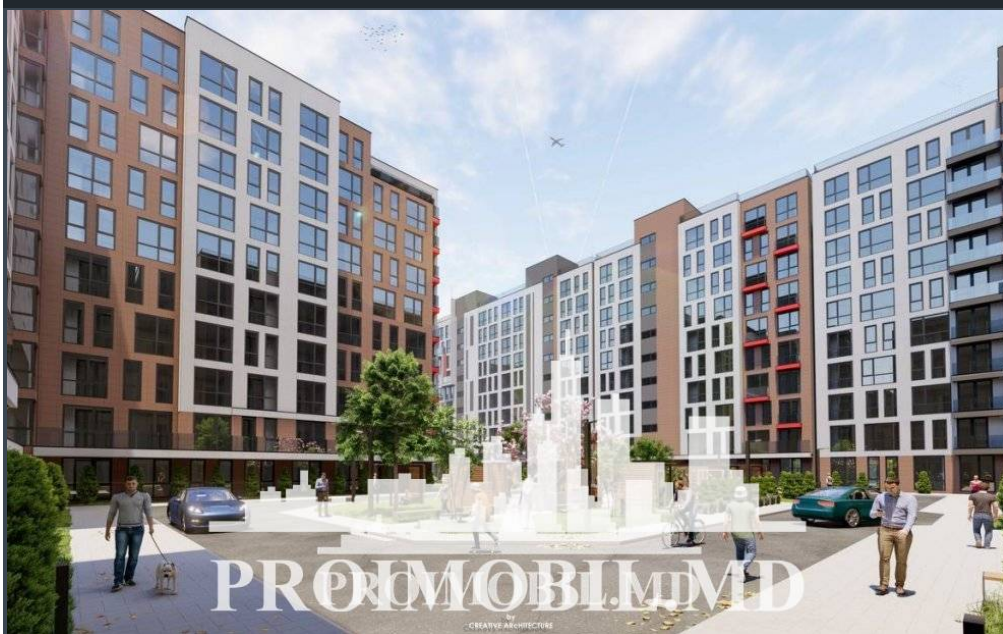

Chișinău, Telecentru - 65755€

Suprafața totală - 62 m²
Tip ofertă - Vânzare
Camere - 2
Starea - Versiune albă
Grup sanitar - 2
Tip construcție - Nouă
Etaj - 4
Etaje - 9
Dormitoare - 2
Înălțimea tavanului - 0.00
Loc de parcare - Deschisă

Vă propunem spre vânzare acest apartament în noul ansamblu rezidențial **Solaris**, cu **2 camere**, sect. **Telecentru**, **Șos. Hîncești** cu suprafața totală de **62 mp**.

Compartimentat în:

- 2 dormitoare
- bucătărie
- bloc sanitar separat
- antreu
- garderobă