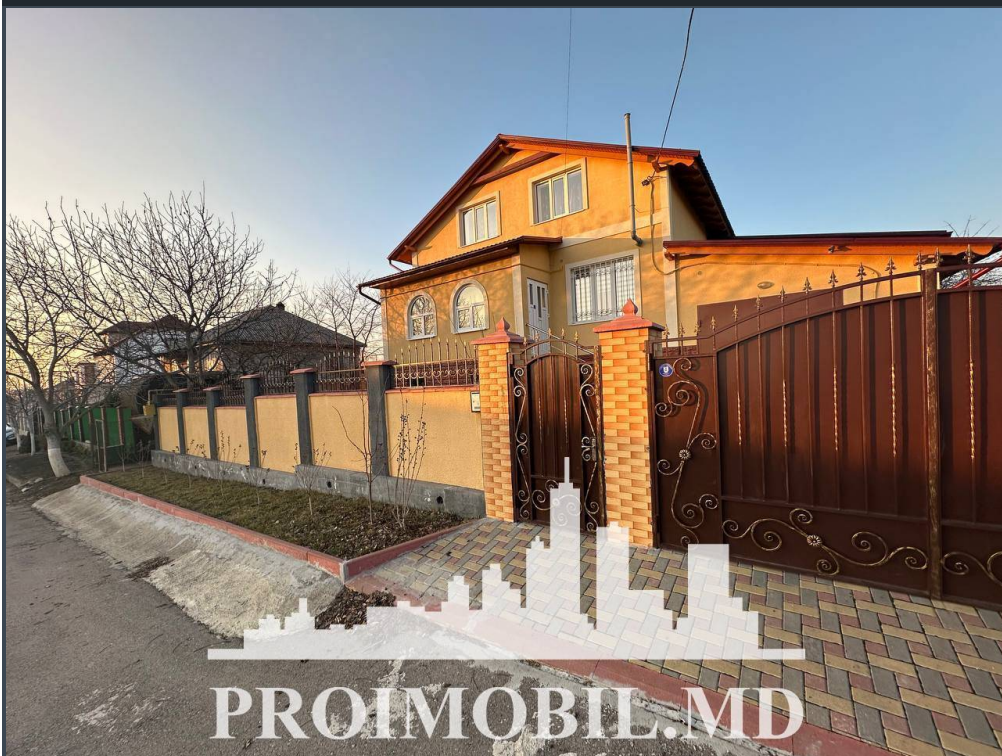

Suburbie, Budești - 215000€

Suprafața totală - 210 m²
Tip ofertă - Vânzare
Camere - 5
Starea - Reparație euro
Grup sanitar - 3
Tip construcție - Nouă
Suprafața terenului - 22 ar
Etaje - 2
Dormitoare - 5
Înălțimea tavanului - 0.00

Vă propunem spre vânzare această **casă în satul Budești, str. Primăverii**, cu suprafața totală de **210 mp + 22 ari**.

Compartimentat în: 5 dormitoare, 2 bucătării, 3 blocuri sanitare, antreu.

Adăugător: beci, garaj.

Dotări și finisaje:

* geamuri termopan;

* reparație euro;

* conectat la toate comunicațiile;

* este în imediată apropiere de: parc, grădiniță, școală, piață, cafenele, bancă, farmacii etc.

Parcare de tip deschis, teren de joacă pentru copii.