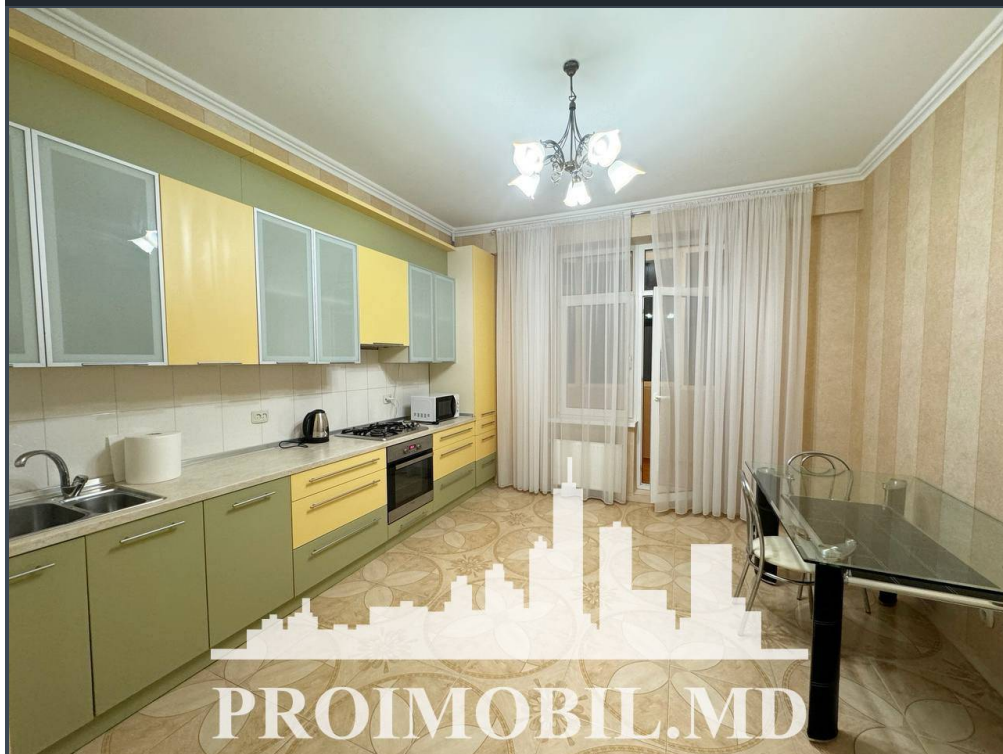

Chișinău, Râșcani - 1000€

Suprafața totală - 165 m²
Tip ofertă - Chirie
Camere - 3
Starea - Reparație euro
Grup sanitar - 3
Tip construcție - Nouă
Etaj - 5
Etaje - 8
Balcon - 2
Dormitoare - 3
Planul clădirii - IND (individual)
Loc de parcare - Deschisă

Spre chirie se oferă apartament în **sect. Râșcani, str. Academician Sergiu Rădăuțanu**. Suprafața totală de **165 mp**, etajul 5 din 8.
Compartimentat în: 3 dormitoare, living, bucătărie, 3 blocuri sanitare, 2 balcoane, antreu.

Dotări și finisaje:

- Euroreparație
- Mobilă/tehnică
- Încălzire autonomă
- Geamuri termopan
- Toate comunicațiile

Curte amenajată cu teren de joacă pentru copii. Zonă cu infrastructură dezvoltată, acces facil către transportul public.

În apropiere: stația de transport public, cefenele, grădiniță, magazine, restaurante, școală, farmacii, bănci, frizerii, market etc. (M.C.)

- Gata pentru intrarea
- Mobilat
- Cu electrocasnice
- Încălzire autonomă
- Geamuri
- Ușă blindată
- Linie telefonică
- Interfon
- Cablu TV
- Lift
- Zona de parcare
- Grădiniță
- Piață alimentară
- Spital/clinică
- Teren de joacă
- Școală
- Supermarket

Pentru prezentare și alte detalii vizitați www.proimobil.md sau ne contactați!