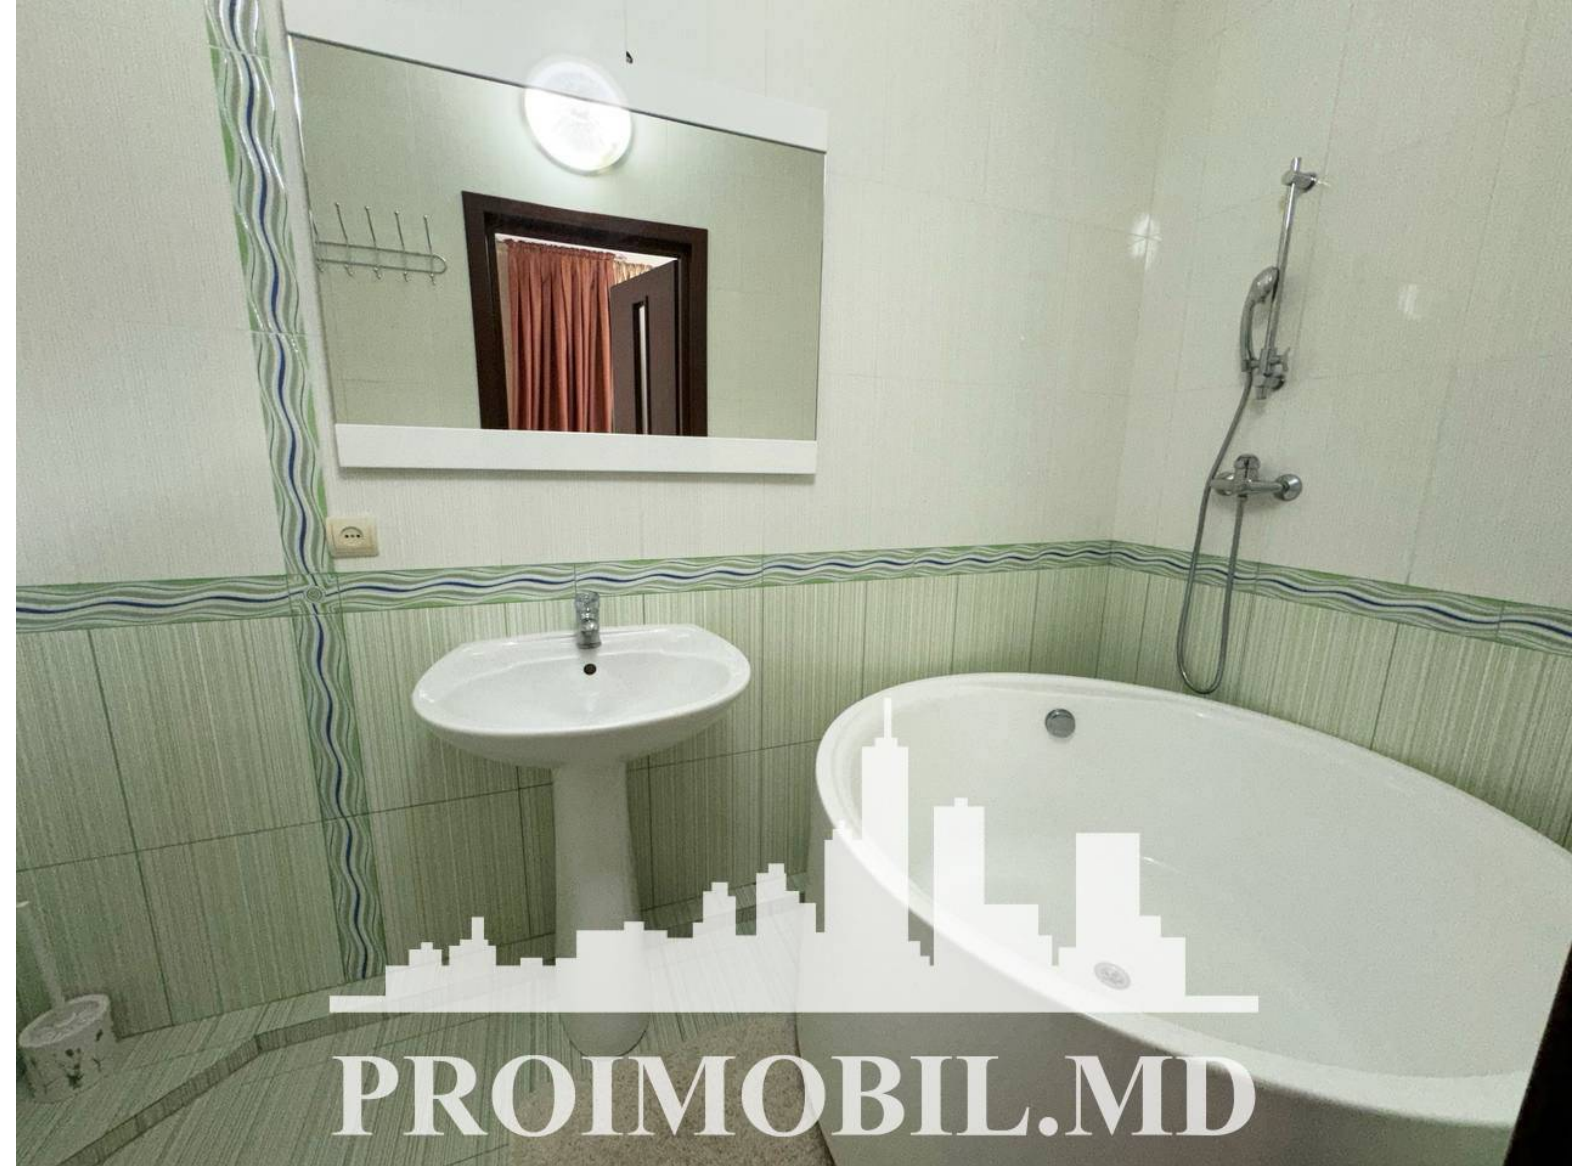

PROIMOBIL.MD