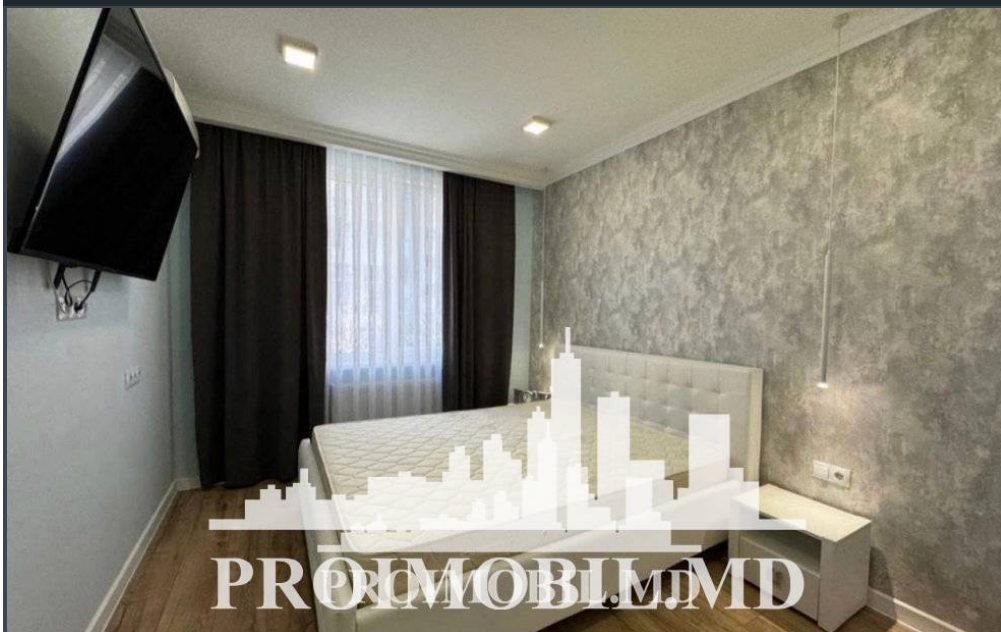

Chișinău, Botanica - 480€

Suprafața totală - 40 m²
Tip ofertă - Chirie
Camere - 1
Starea - Reparație euro
Grup sanitar - 1
Tip construcție - Nouă
Etaj - 2
Etaje - 11
Dormitoare - 1
Înălțimea tavanului - 0.00
Planul clădirii - IND (individual)
Loc de parcare - Deschisă

Spre chirie se oferă apartament în bloc nou, **sect. Botanica, str. Grenoble.**

Suprafața totală de **40 mp**, etajul 2 din 11. Compartimentat în: 1 dormitor, bucătărie, bloc sanitar, balcon, debara, antreu.