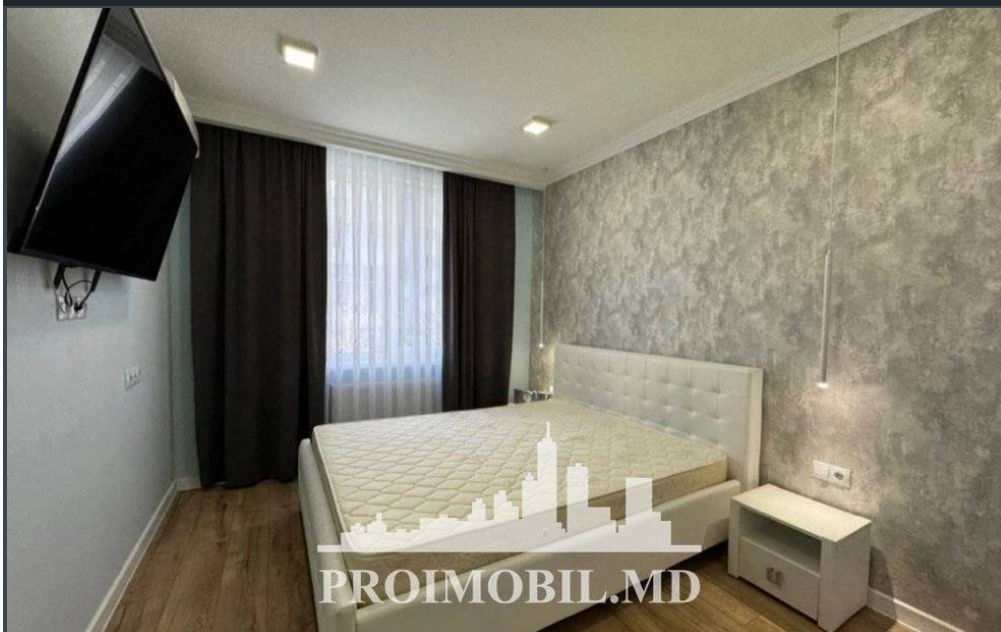

Chișinău, Botanica - 480€

Suprafața totală - 40 m²
Tip ofertă - Chirie
Camere - 1
Starea - Reparație euro
Grup sanitar - 1
Tip construcție - Nouă
Etaj - 2
Etaje - 11
Dormitoare - 1
Înălțimea tavanului - 0.00
Planul clădirii - IND (individual)
Loc de parcare - Deschisă

Spre chirie se oferă apartament în bloc nou, **sect. Botanica, str. Grenoble.**

Suprafața totală de **40 mp**, etajul 2 din 11. Compartimentat în: 1 dormitor, bucatărie, bloc sanitar, balcon, debara, antreu.