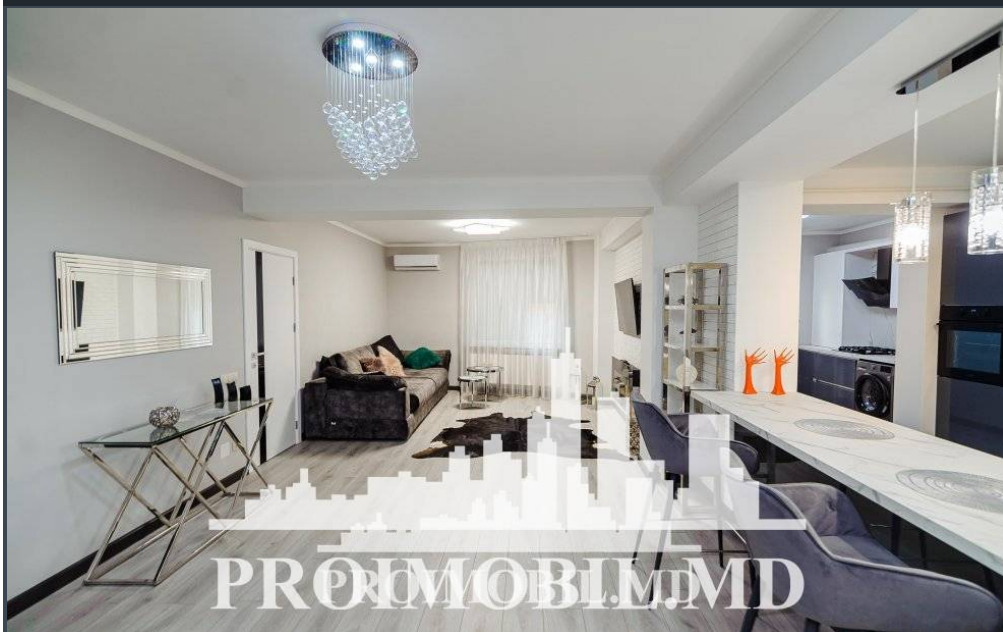

Chișinău, Centru - 205000€

Suprafața totală - 114 m²

Tip ofertă - Vânzare

Camere - 2

Starea - Reparație euro

Grup sanitar - 2

Tip construcție - Nouă

Etaj - 1

Etaje - 5

Dormitoare - 2

Loc de parcare - Deschisă

Vă propunem spre vânzare acest apartament cu **2 camere + living, sect.**

Centru, str. Melestiu cu suprafața totală de **114 mp.**

Compartimentat în:

- 2 dormitoare
- living
- bucătărie
- 2 blocuri sanitare