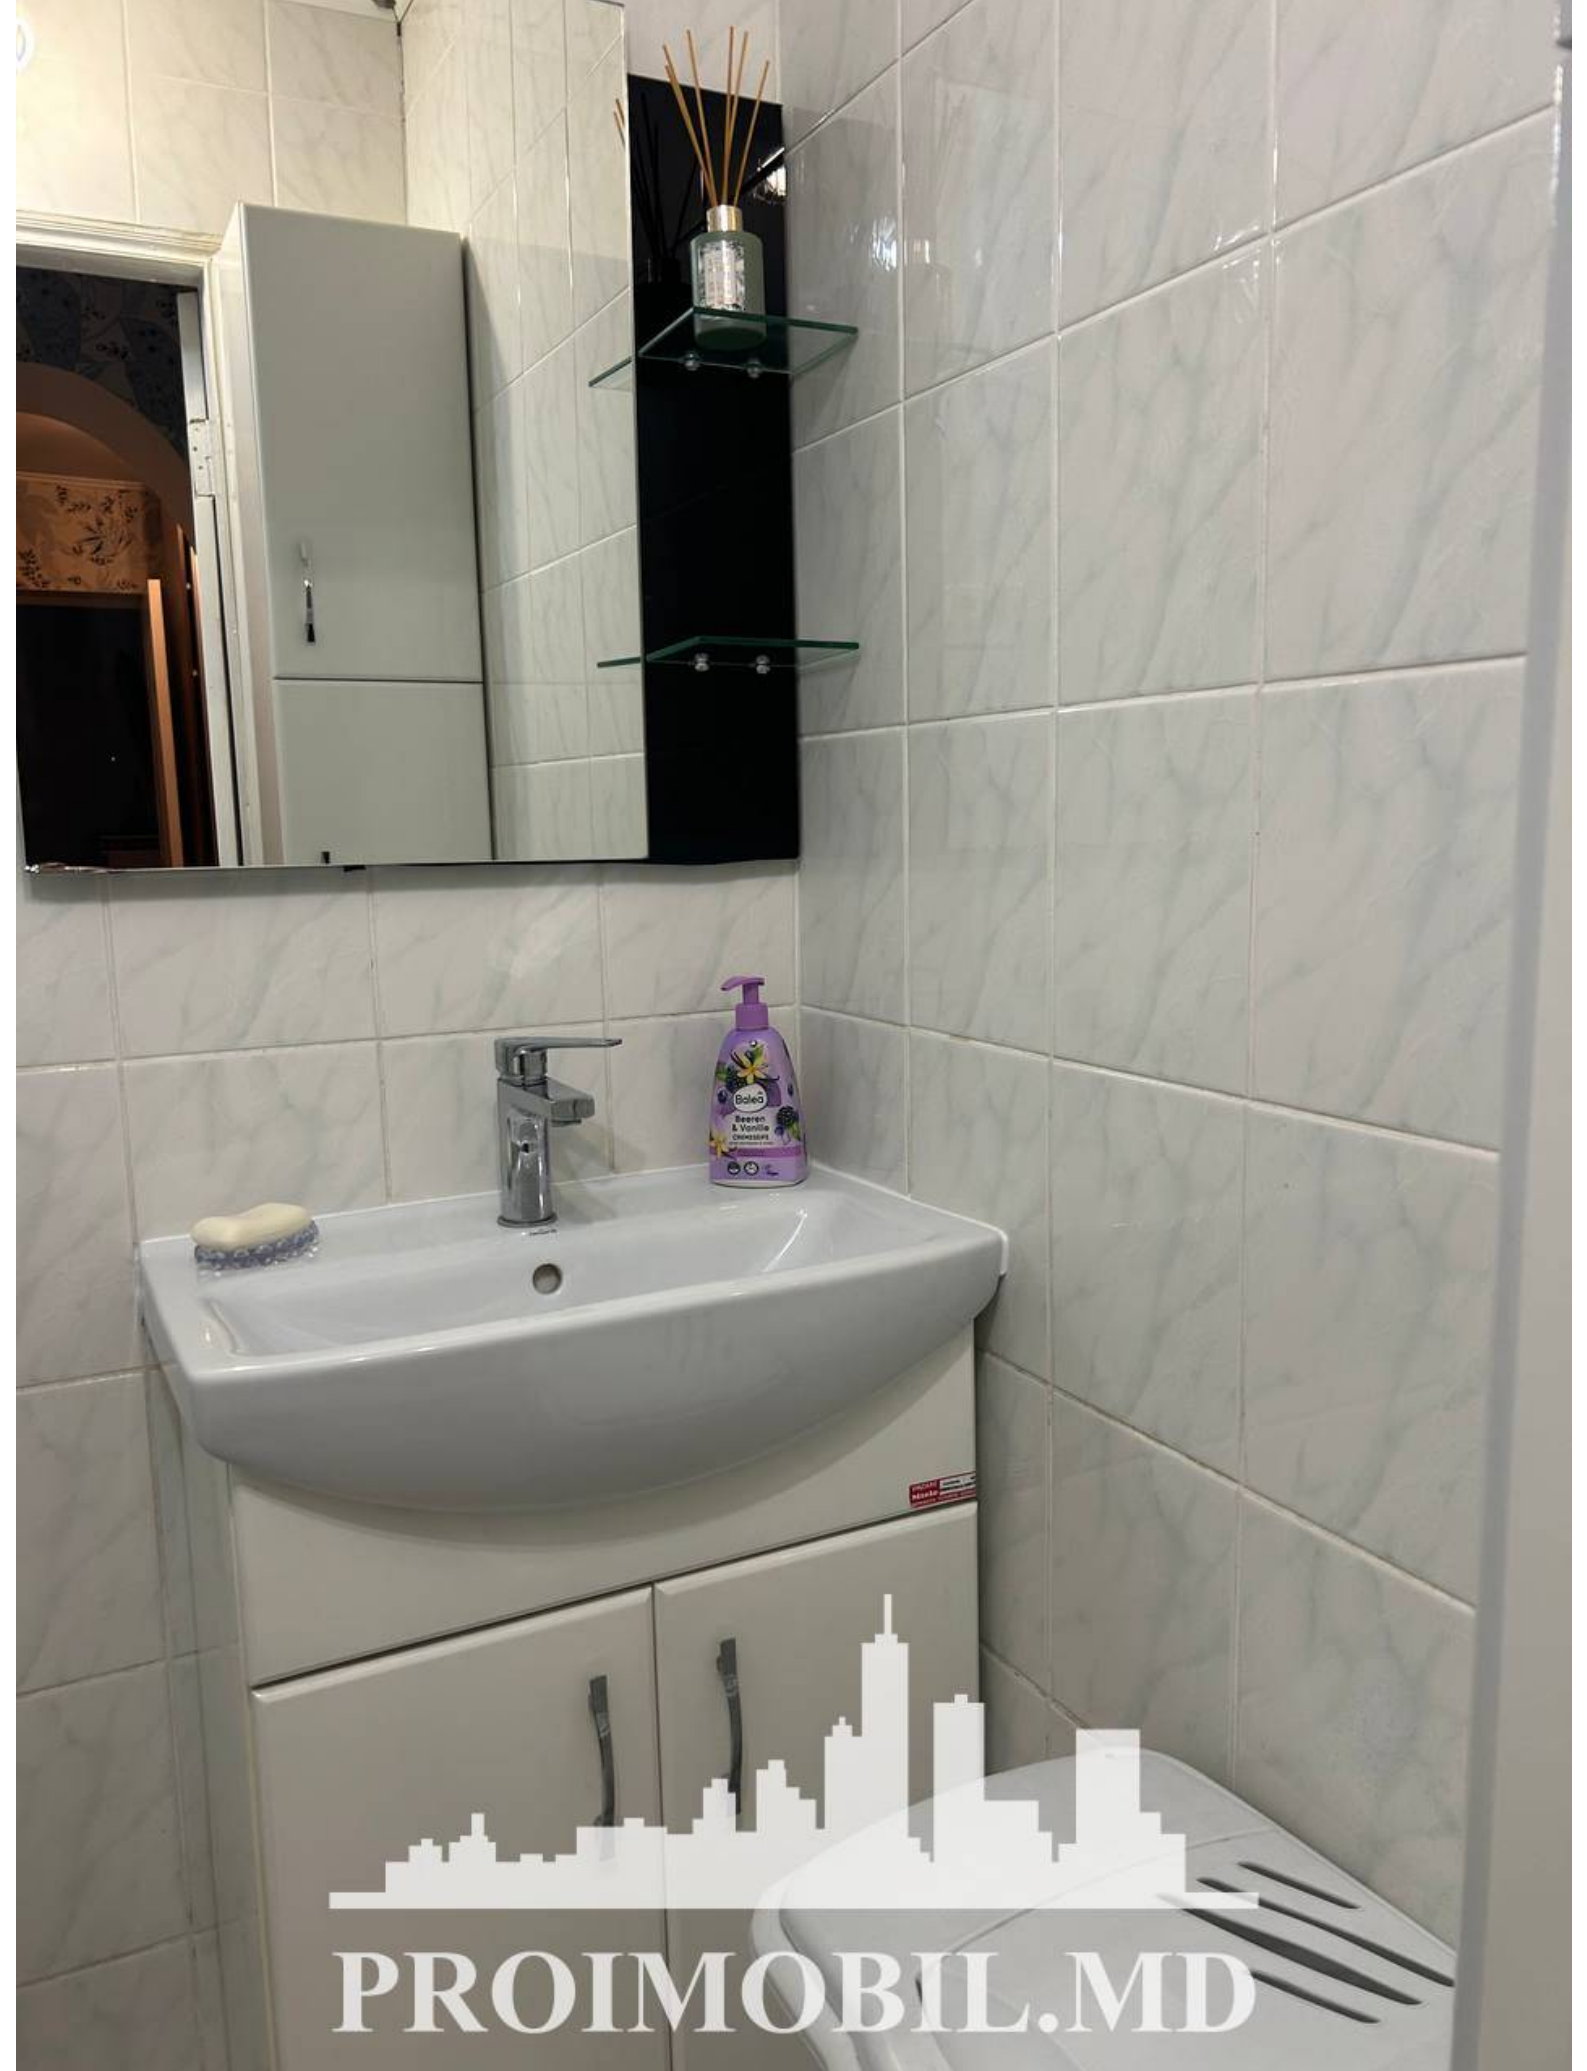

PROIMOBIL.MD