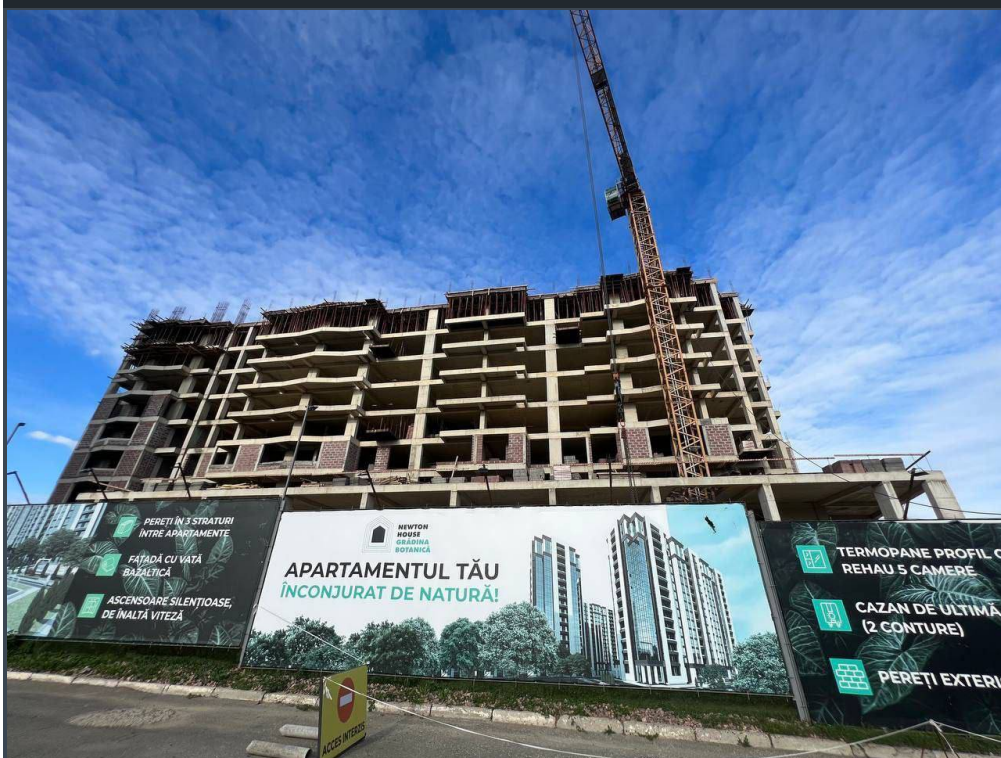

**Chișinău, Botanica - 87430€**

Suprafața totală - 64 m<sup>2</sup>  
 Tip ofertă - Vânzare  
 Camere - 1  
 Starea - Versiune albă  
 Grup sanitar - 1  
 Tip construcție - Nouă  
 Etaj - 9  
 Etaje - 14  
 Balcon - 1  
 Dormitoare - 1  
 Înălțimea tavanului - 0.00  
 Planul clădirii - IND (individual)  
 Loc de parcare - Deschisă