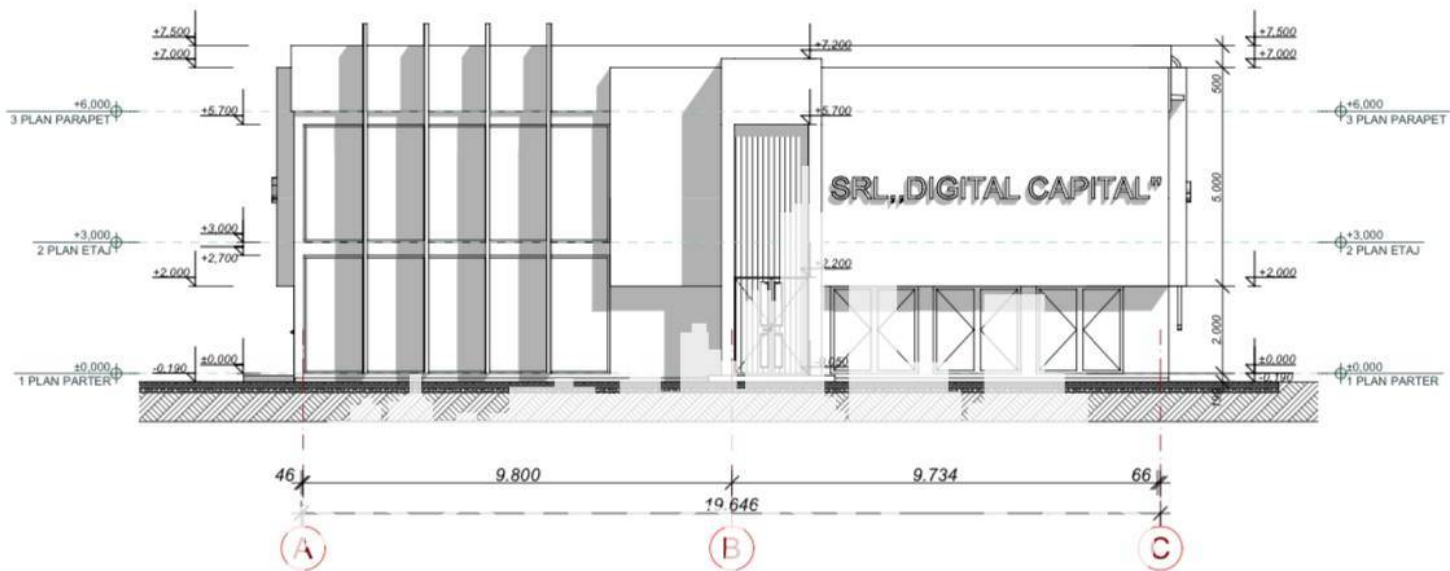

Suburbie, Budești - 135000€

Suprafața totală - 62 ar

Tip - Pentru construcții

Spre vânzare se oferă **teren + proiect (hală industrială)**, situat în **Budești**. Suprafața totală de **62 ari**.

* Traseul Chișinău - Tiraspol (cercul Vadul lui Vodă) intrarea în satul Budești;

* Pentru construcția unei Hale Industriale + birou (comercial în 2 nivele) 600 mp la parter +170 mp la etaj;

* Cu proiect de execuție inclus;

* Rețele ingineresti alături de teren;

* Teren cu infrastructură dezvoltată;

* Deschiderea la drum 160 metri liniari; (d.r.)

- Apă
- Conducte de gaz
- Energie electrică
- Canalizare
- Situat în localitate

Pentru prezentare și alte detalii vizitați www.proimobil.md sau ne contactați!

FATADA in axele 1-6 Sc. 1:100
(dimensiuni constructive)

FATADA in axele A-C Sc. 1:100
(dimensiuni constructive)

PLAN ETAJ. cota +3.000 Sc. 1:100
(denumirea incaperilor)

PLAN PARTER, cota 0.000 Sc. 1:100
(denumirea incaperilor)