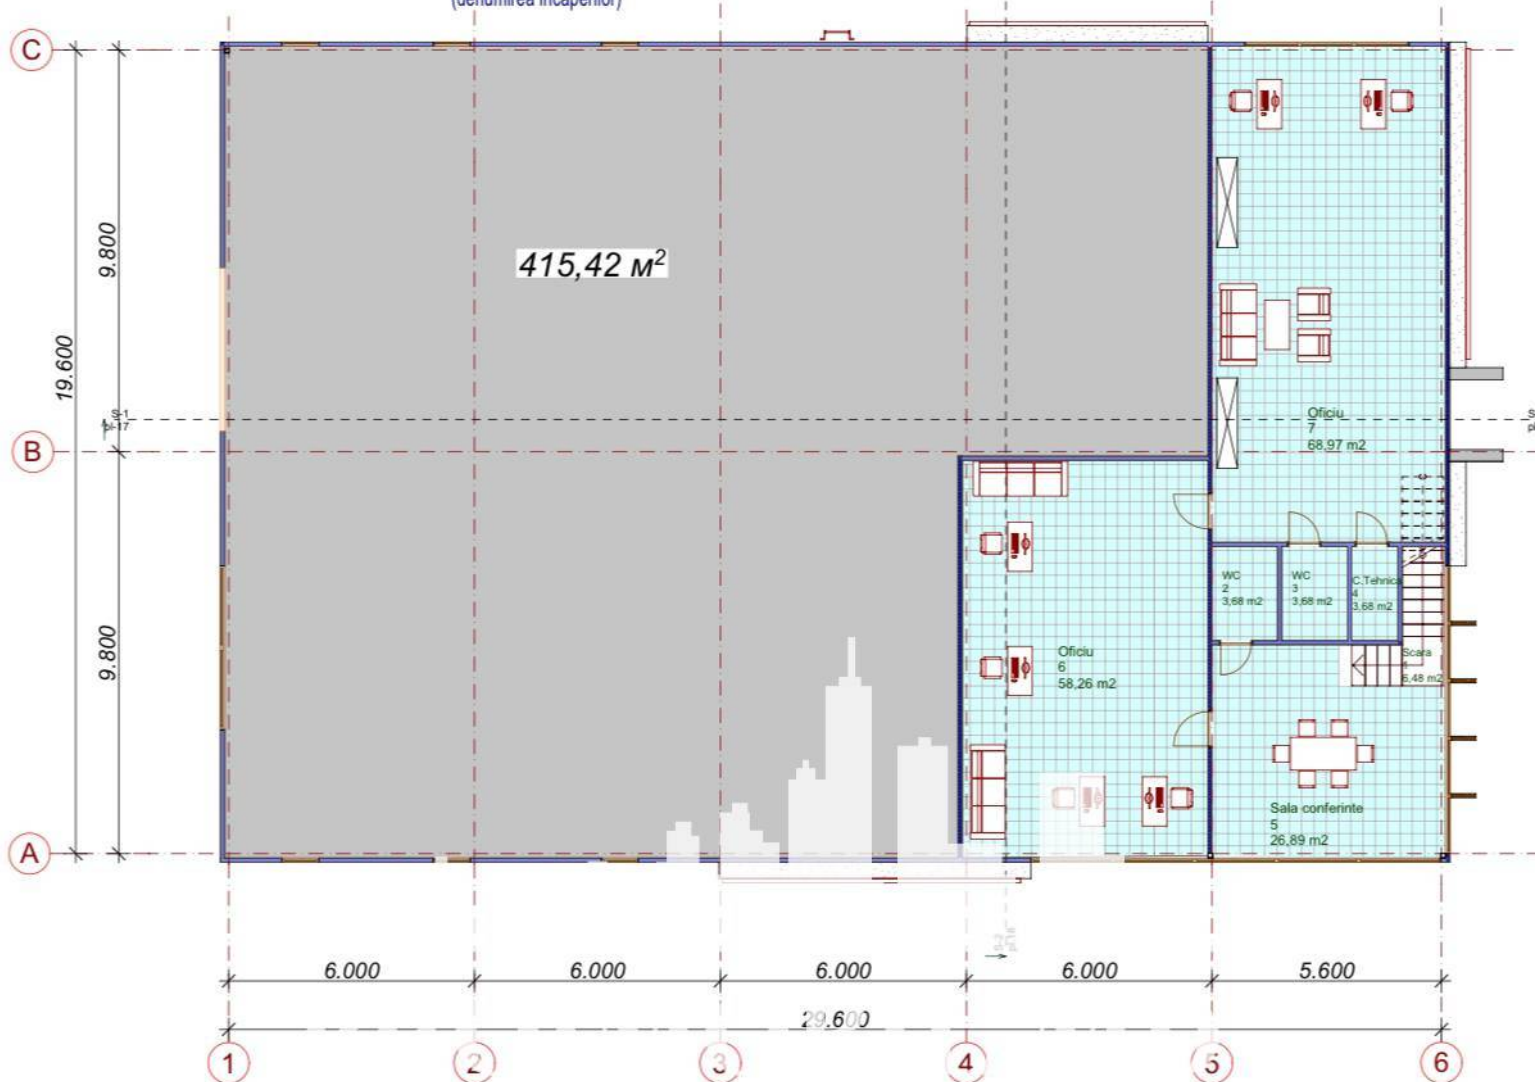

Suburbie, Budești - 135000€

Suprafața totală - 62 ar

Tip - Pentru construcții

Spre vânzare se oferă **teren + proiect (hală industrială)**, situat în **Budești**. Suprafața totală de **62 ari**.

* Traseul Chișinău - Tiraspol (cercul Vadul lui Vodă) intrarea în satul Budești;

* Pentru construcția unei Hale Industriale + birou (comercial în 2 nivele) 600 mp la parter +170 mp la etaj;

* Cu proiect de execuție inclus;

* Rețele ingineresti alături de teren;

* Teren cu infrastructură dezvoltată;

FATADA in axele 1-6 Sc. 1:100
(dimensiuni constructive)

FATADA in axele A-C Sc. 1:100
(dimensiuni constructive)

PLAN ETAJ. cota +3.000 Sc. 1:100
(denumirea incaperilor)

PLAN PARTER, cota 0.000 Sc. 1:100
(denumirea incaperilor)