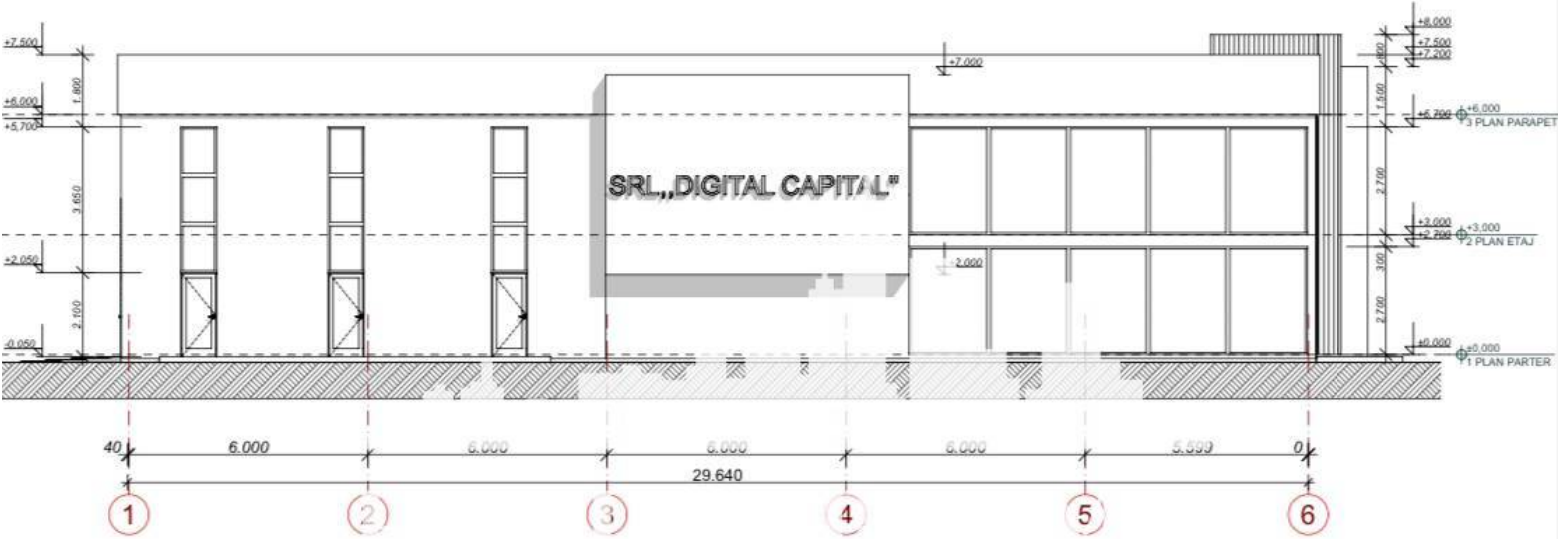

* Pentru construcția unei Hale Industriale + birou (comercial în 2 nivele) 600 mp la parter +170 mp la etaj;

* Cu proiect de execuție inclus;

* Rețele ingineresti alături de teren;

* Teren cu infrastructură dezvoltată;

* Deschiderea la drum 160 metri liniari; (d.r.)

- Apă
- Conducte de gaz
- Energie electrică
- Canalizare
- Situat în localitate

Pentru prezentare și alte detalii vizitați www.proimobil.md sau ne contactați!

FATADA in axele 1-6 Sc. 1:100
(dimensiuni constructive)

FATADA in axele A-C Sc. 1:100
(dimensiuni constructive)

PLAN ETAJ. cota +3.000 Sc. 1:100
(denumirea incaperilor)

PLAN PARTER, cota 0.000 Sc. 1:100
(denumirea incaperilor)