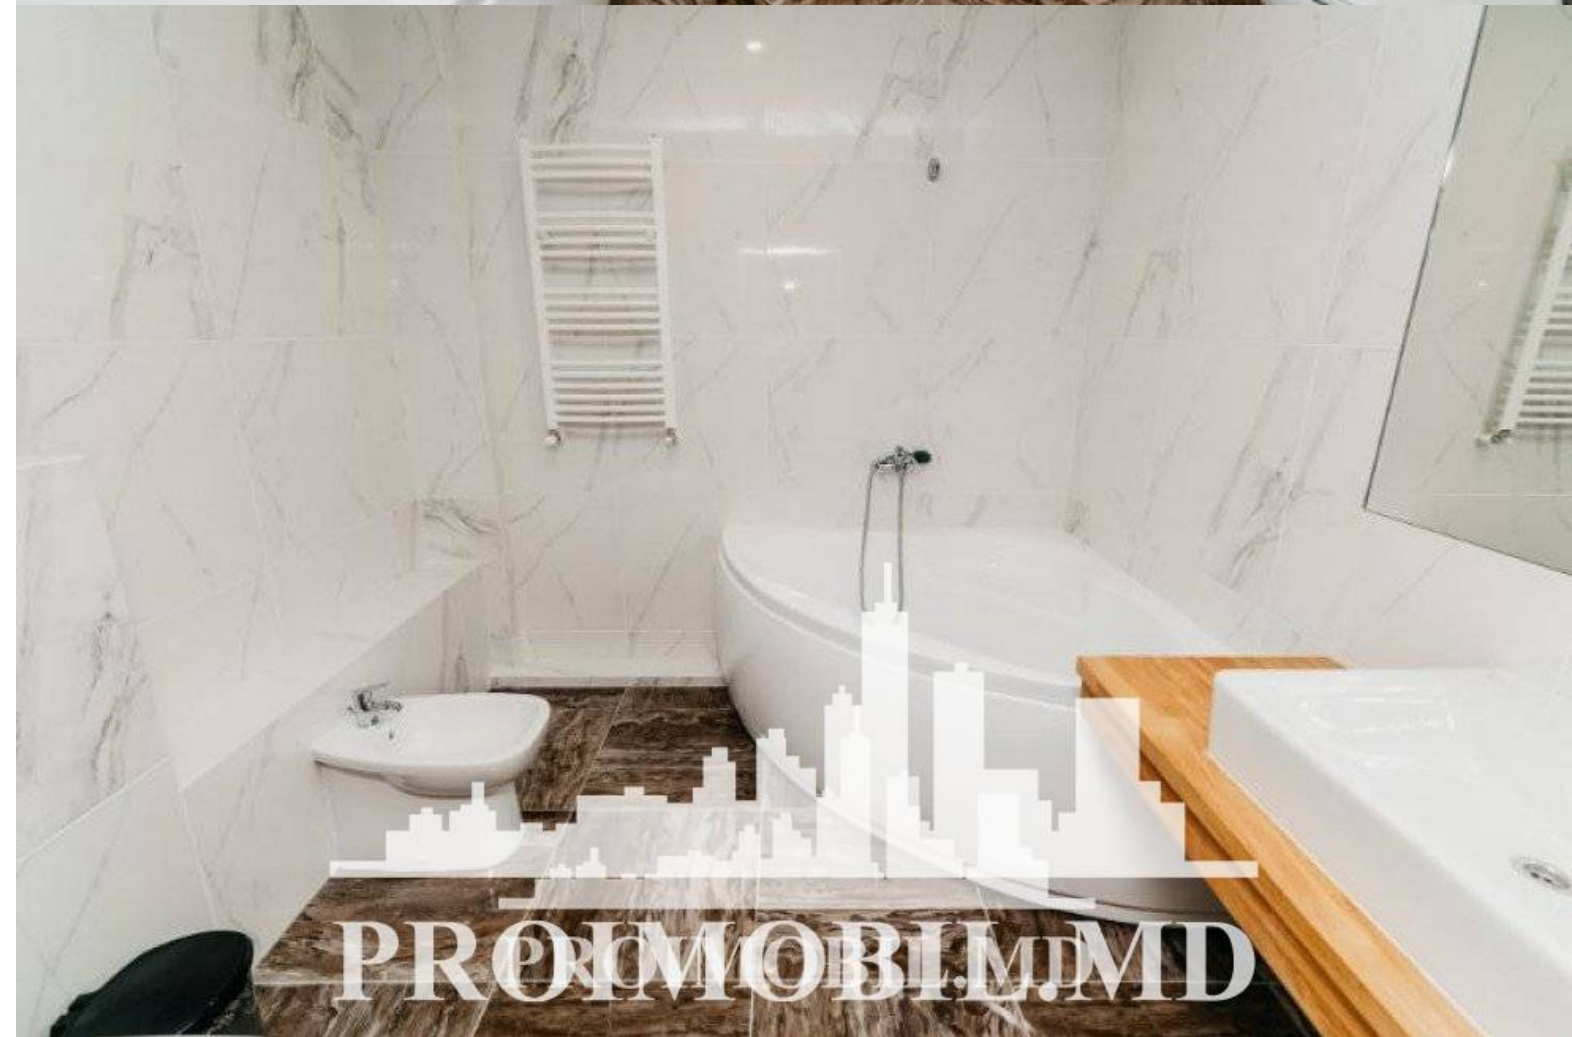

PROIMOBILI.MD