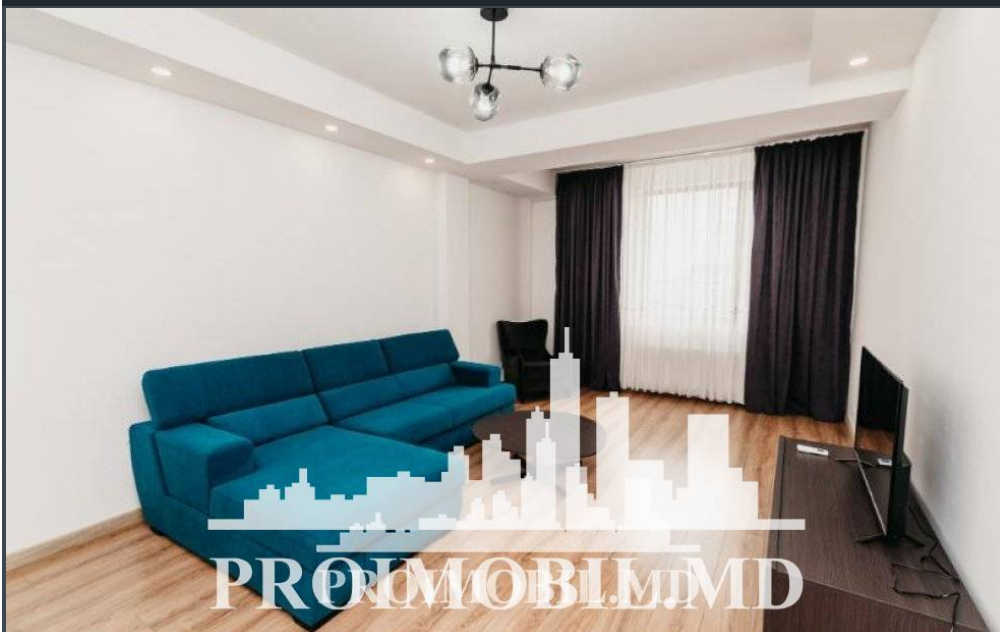

Chișinău, Centru - 1000€

Suprafața totală - 82 m2
Tip ofertă - Chirie
Camere - 2
Starea - Reparație euro
Grup sanitar - 1
Tip construcție - Nouă
Etaj - 5
Etaje - 7
Dormitoare - 2
Loc de parcare - Deschisă

Spre chirie acest apartament, în bloc nou, **sect. Centru, str. A. Mateevici** cu suprafața totală de **82 mp**, et. 5 din 7.
Compartimentat în: 2 dormitoare, bucătărie, bloc sanitar, terasă, garderobă, antreu.