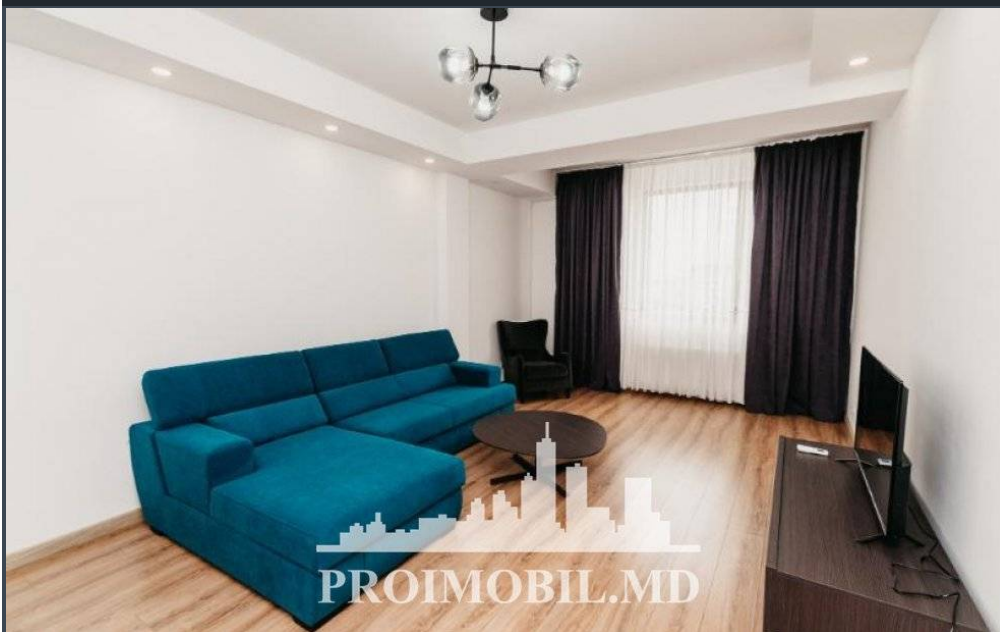

Chișinău, Centru - 1000€

Suprafața totală - 82 m²
Tip ofertă - Chirie
Camere - 2
Starea - Reparație euro
Grup sanitar - 1
Tip construcție - Nouă
Etaj - 5
Etaje - 7
Dormitoare - 2
Loc de parcare - Deschisă

Spre chirie acest apartament, în bloc nou, **sect. Centru, str. A. Mateevici** cu suprafața totală de **82 mp**, et. 5 din 7.
Compartimentat în: 2 dormitoare, bucătărie, bloc sanitar, terasă, garderobă, antreu.