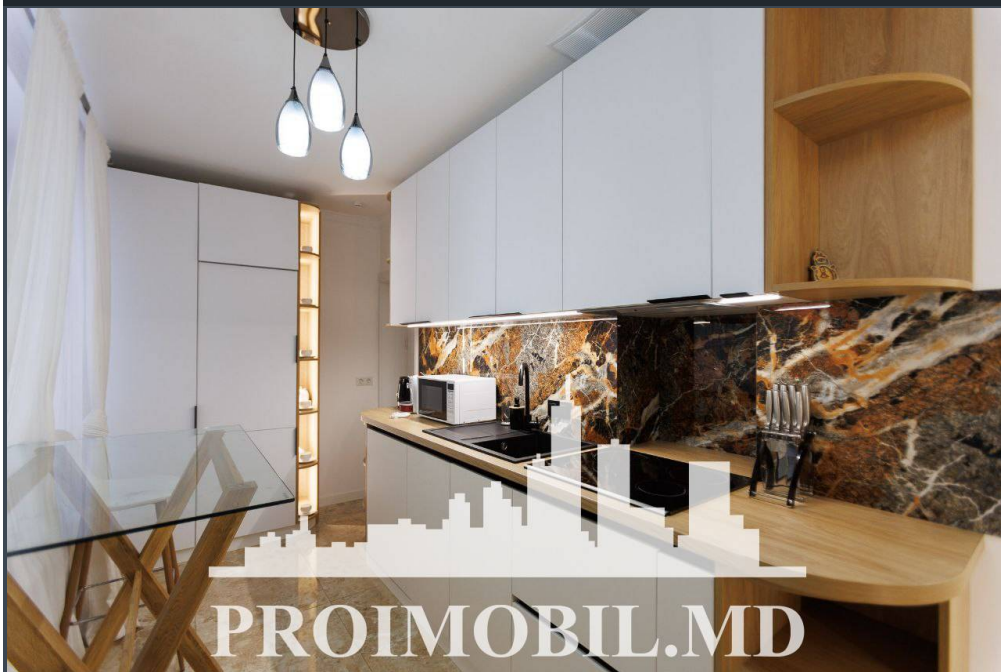

Chișinău, Centru - 442000€

Suprafața totală - 177 m²

Tip ofertă - Vânzare

Camere - 5

Starea - Reparație euro

Grup sanitar - 5

Tip construcție - Nouă

Etaj - 1

Vă propunem spre vânzare acest oficiu în 2 nivele în sect. Centru, str.

Mihai Eminescu, cu suprafața totală de 177 mp.

Compartimentată în: 5 camere, living, bucătărie, 5 blocuri sanitare, balcon, antreu.