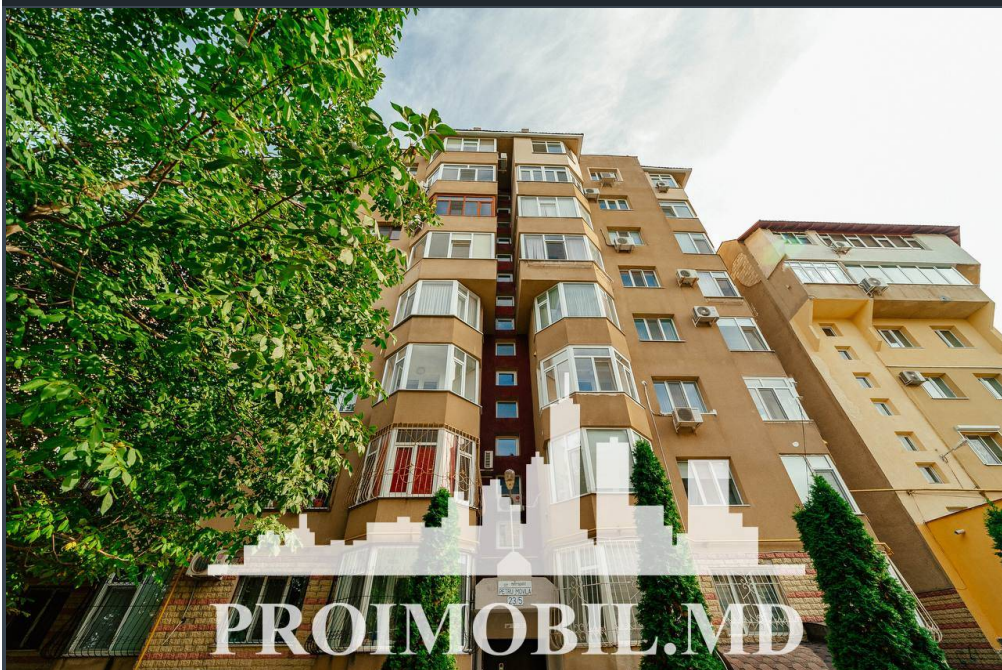

Chișinău, Centru - 290000€

Suprafața totală - 145 m²
Tip ofertă - Vânzare
Camere - 3
Starea - Reparație euro
Grup sanitar - 2
Tip construcție - Nouă
Etaj - 2
Etaje - 7
Balcon - 3
Dormitoare - 3
Înălțimea tavanului - 0.00
Planul clădirii - IND (individual)
Loc de parcare - Deschisă

Vă propunem spre vânzare acest apartament cu **3 camere și living, sect. Centru, str. Mitropolit Petru Movilă**, cu suprafața totală de **145 mp. Compartimentat în: 3 dormitoare, living, bucătărie, 2 blocuri sanitare, 3 balcoane, antreu.**