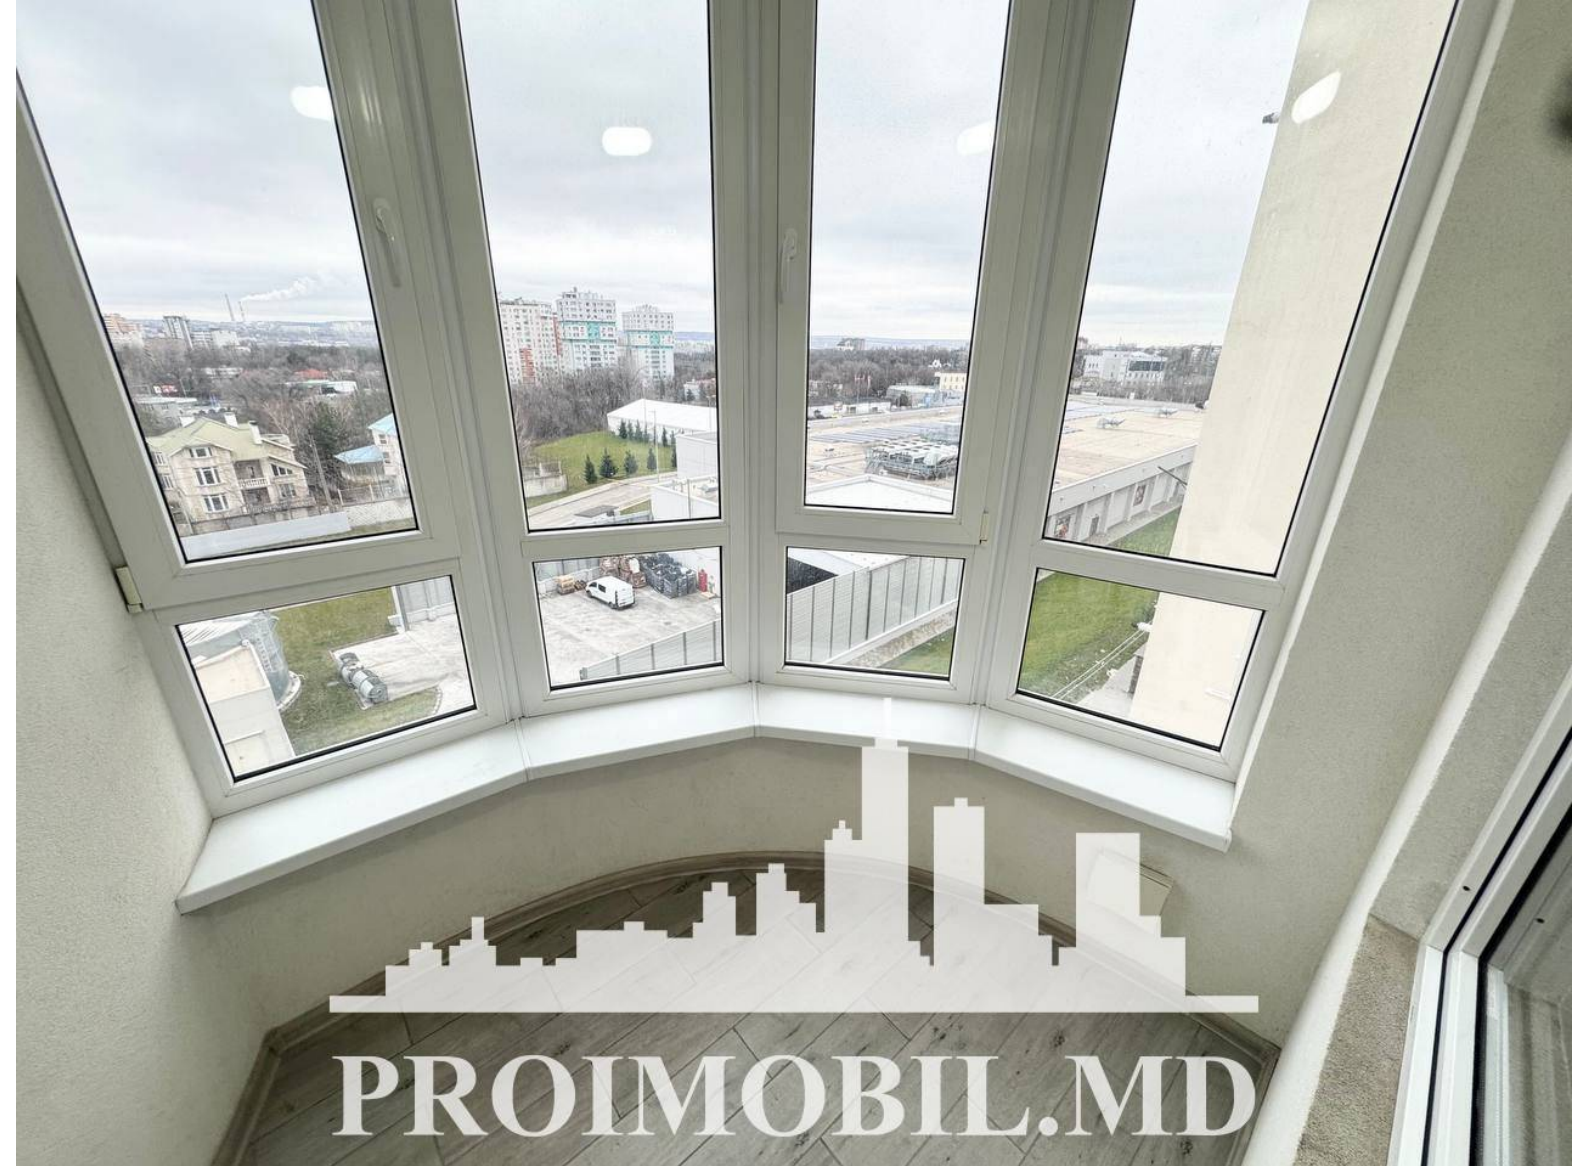

PROIMOBIL.MD