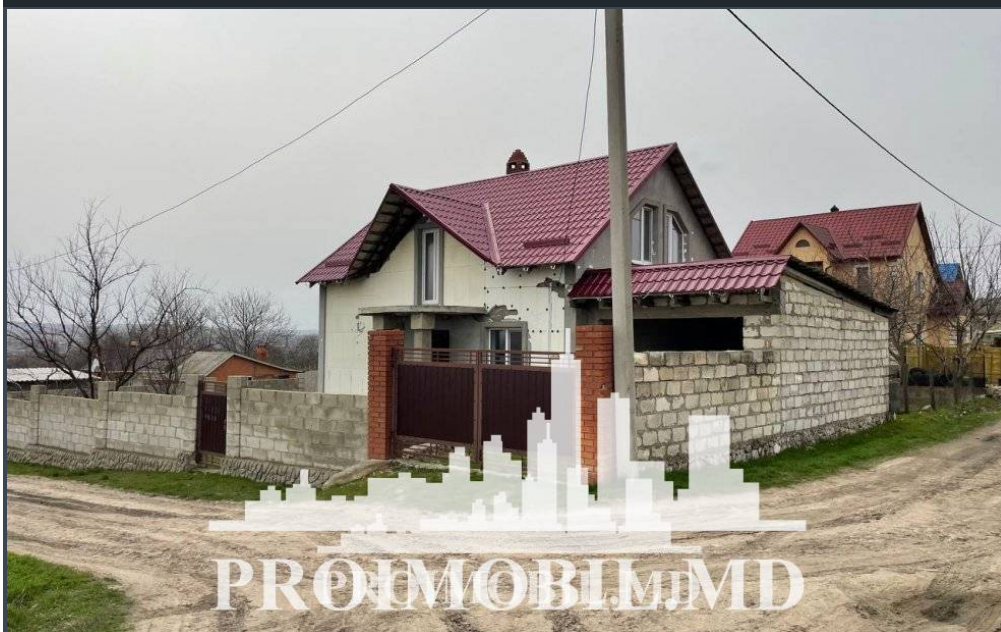

Anenii Noi, Anenii Noi - 59900€

Suprafața totală - 126 m²
Tip ofertă - Vânzare
Camere - 2
Starea - Versiune albă
Grup sanitar - 1
Tip construcție - Nouă
Etaje - 2
Dormitoare - 2
Înălțimea tavanului - 0.00

Vă propunem spre vânzare această **casă cu 2 nivele** în **Merenii Noi** cu suprafața totală de **126 mp + 6 ari**.

Compartimentată în: 2 dormitoare, living, bucătărie, bloc sanitar, balcon, garaj.

Dotări și finisaje:

* geamuri termopan;

* varianta albă;

* curte spațioasă;

* conectat la toate comunicațiile;

* este în imediată apropiere de: parc, grădiniță, școală, piață, cafenele, bancă, farmacii etc.

Acces facil la transportul public în orice direcție a orașului. (d.r.)