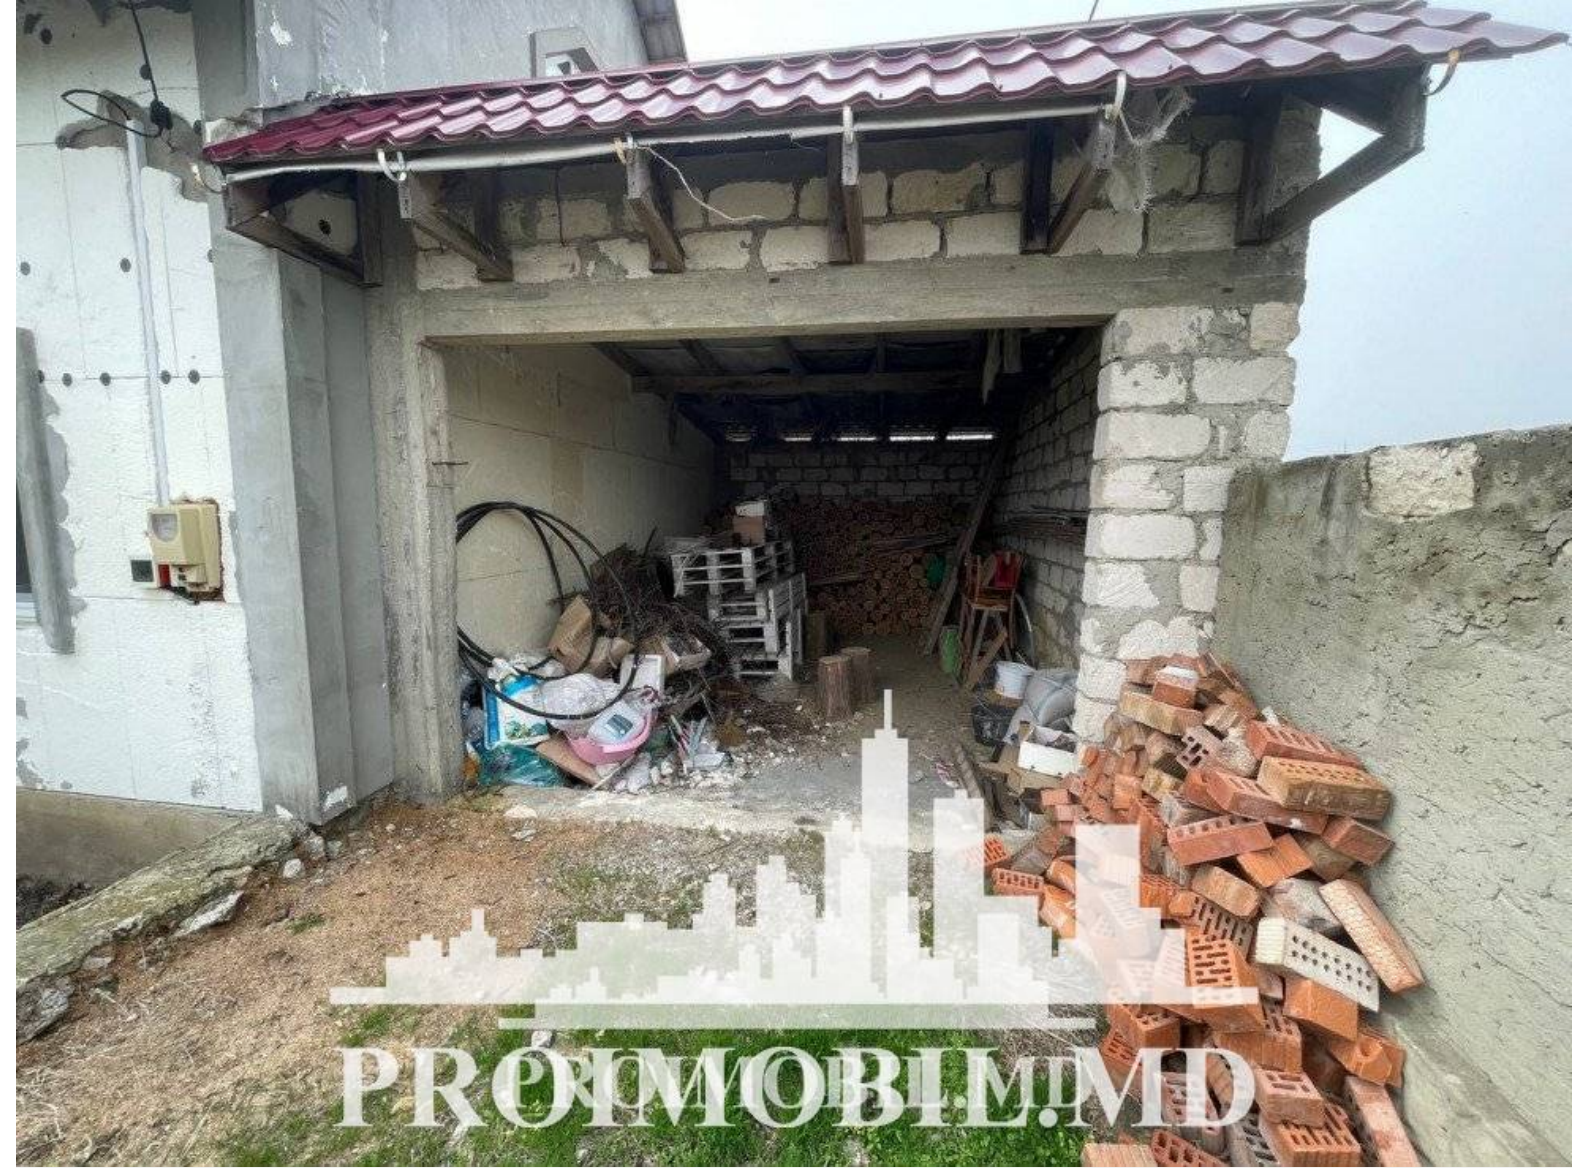

PRONMOBIL.MD