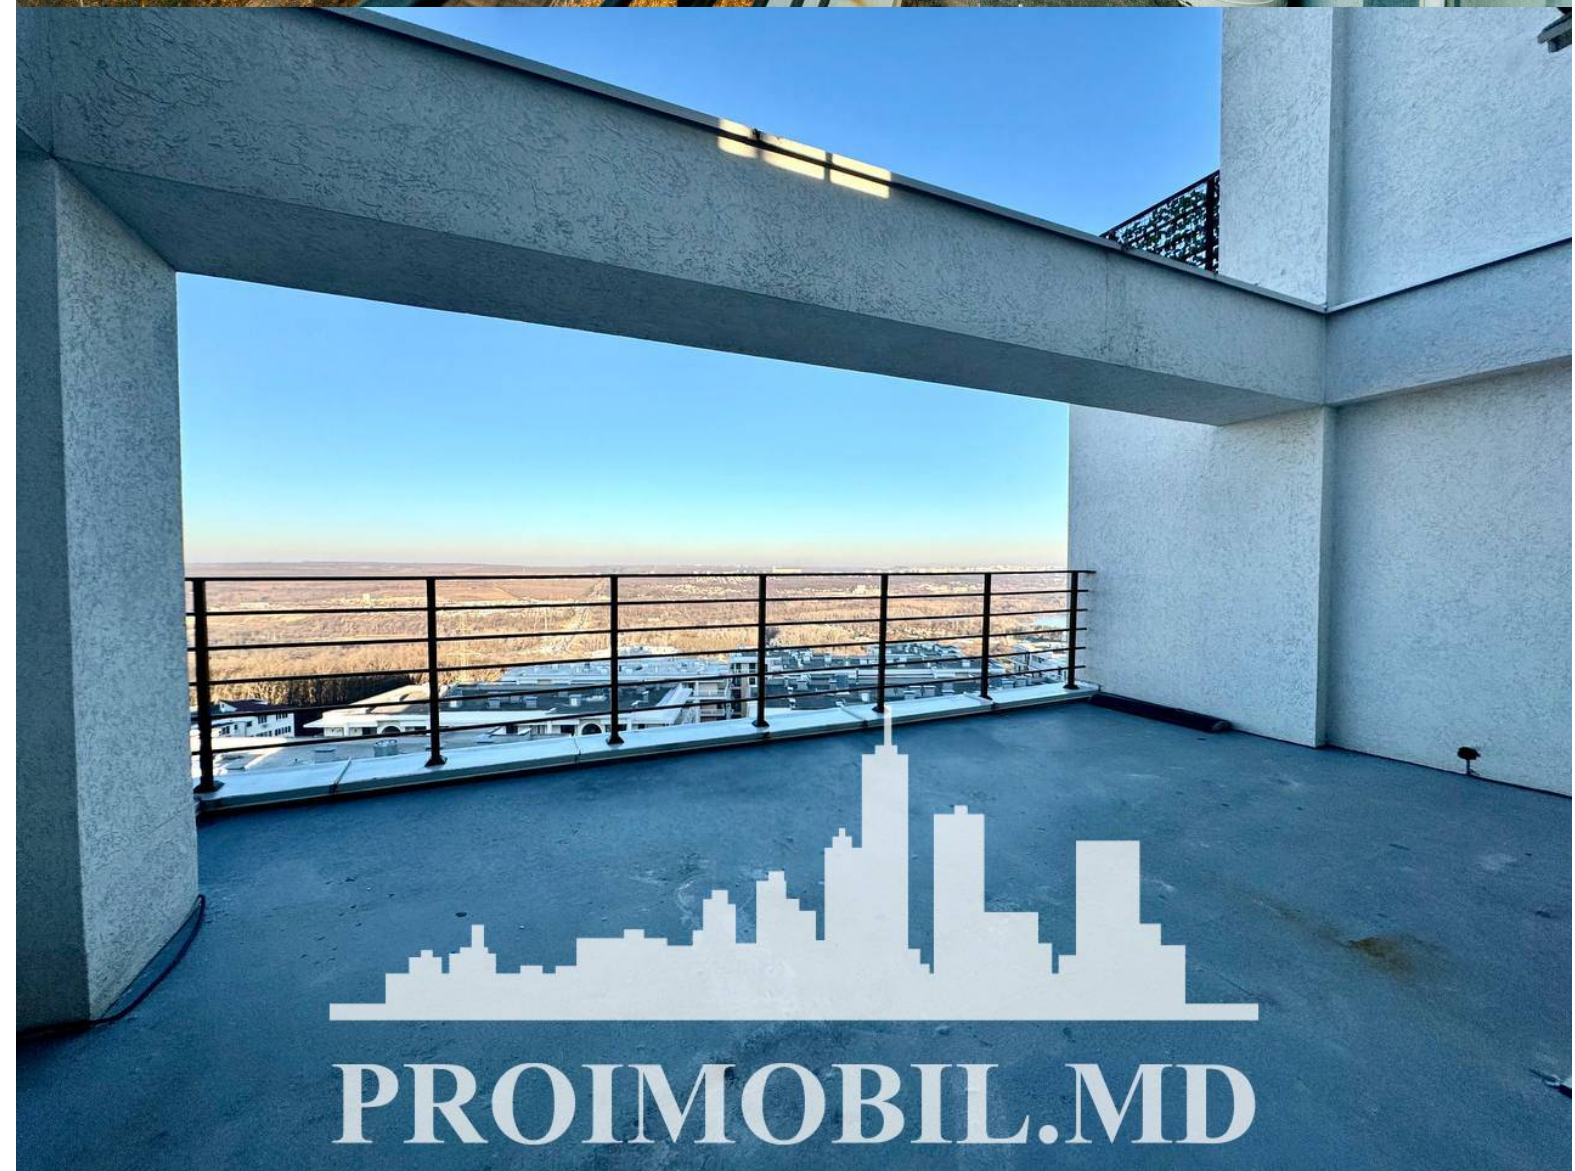

PROIMOBIL.MD