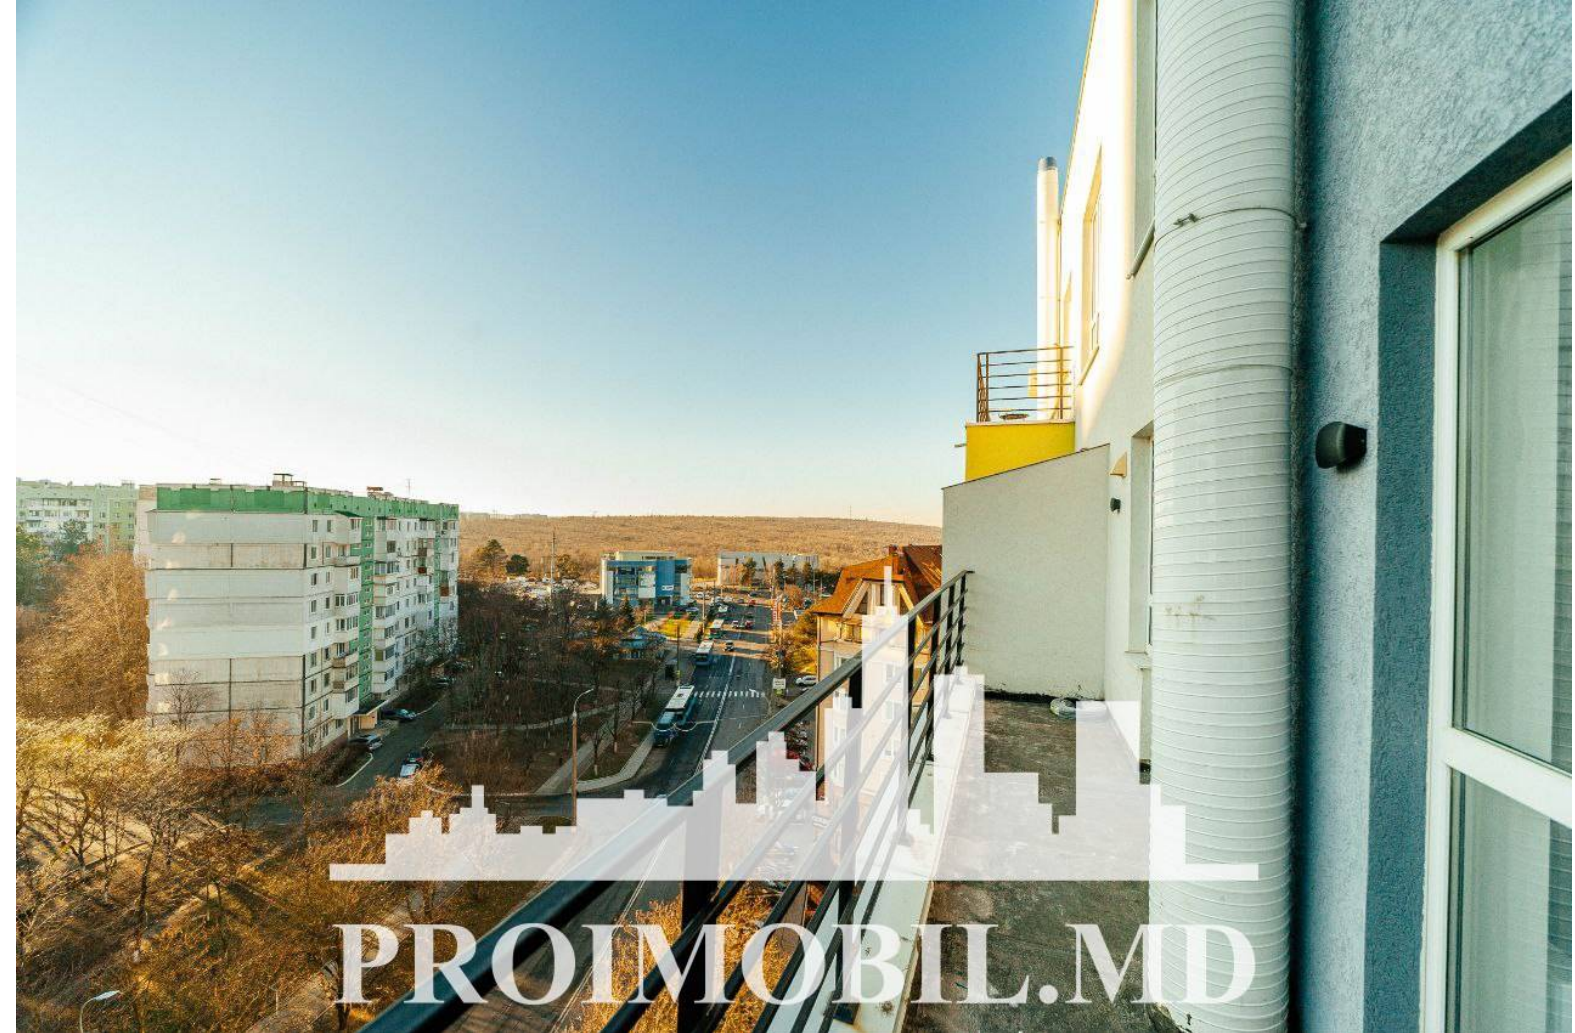

PROIMOBIL.MD

PROIMOBIL.MD