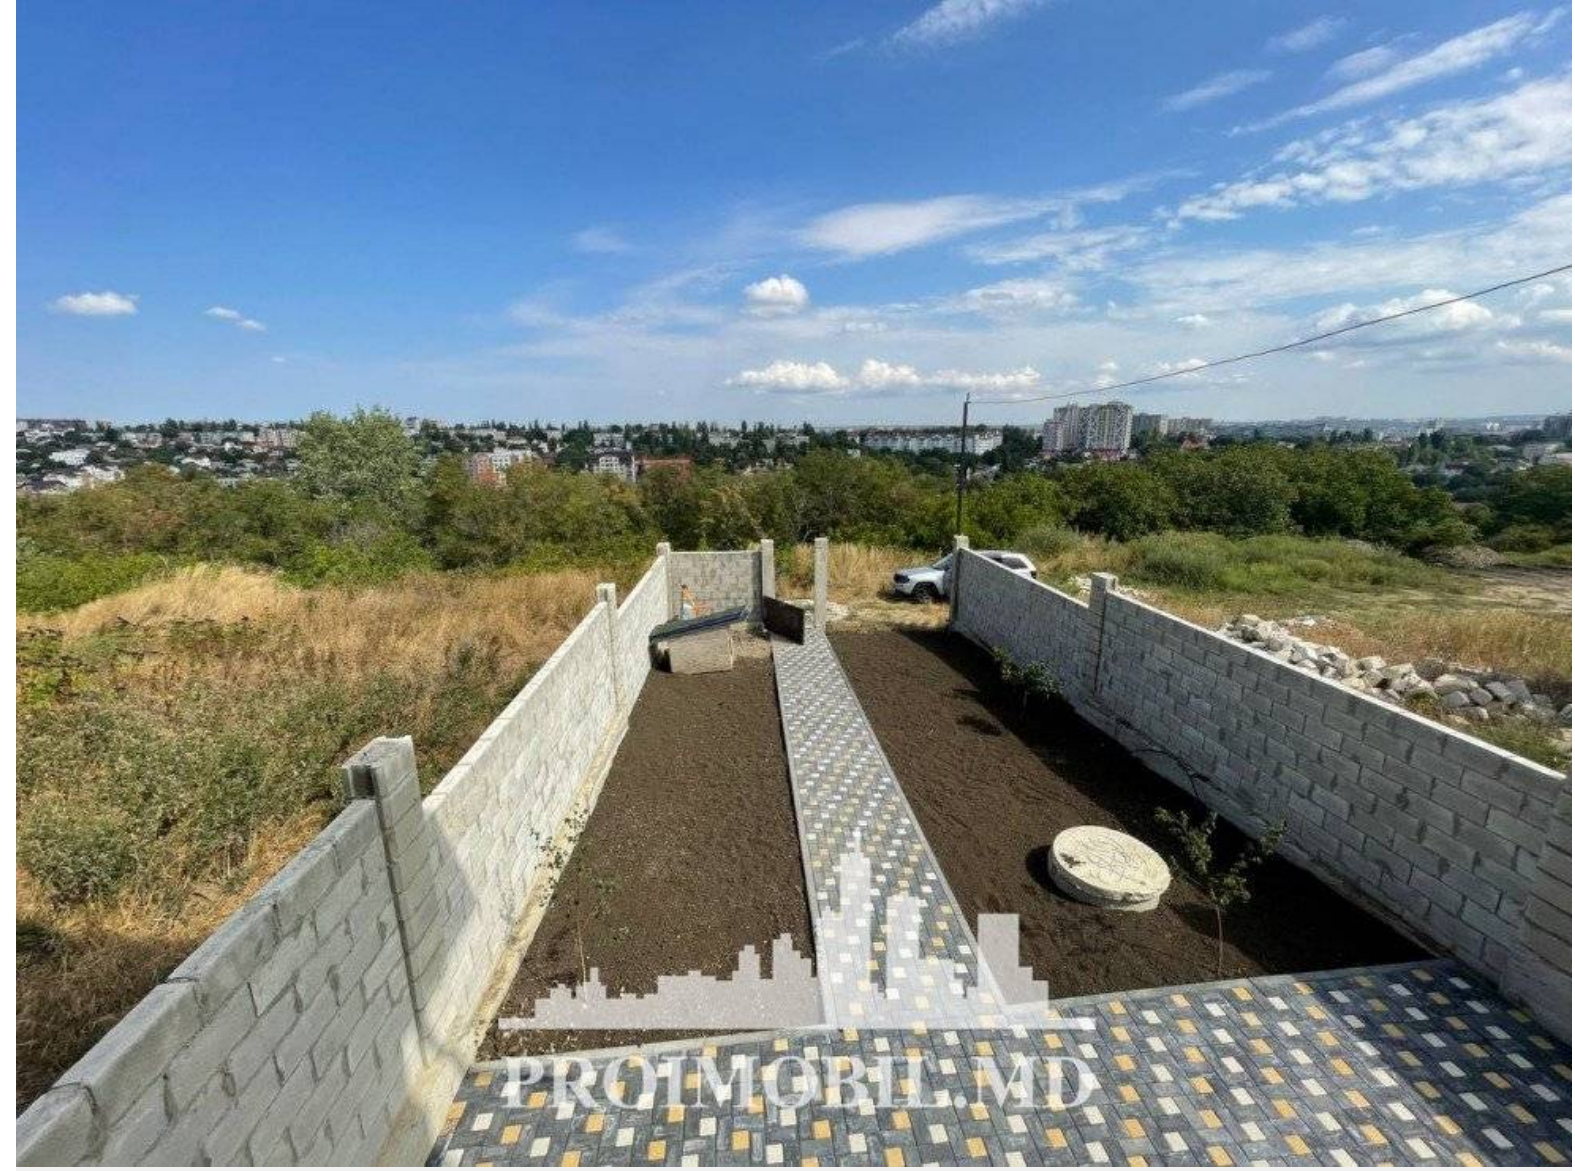

PROIMOBIL.MD