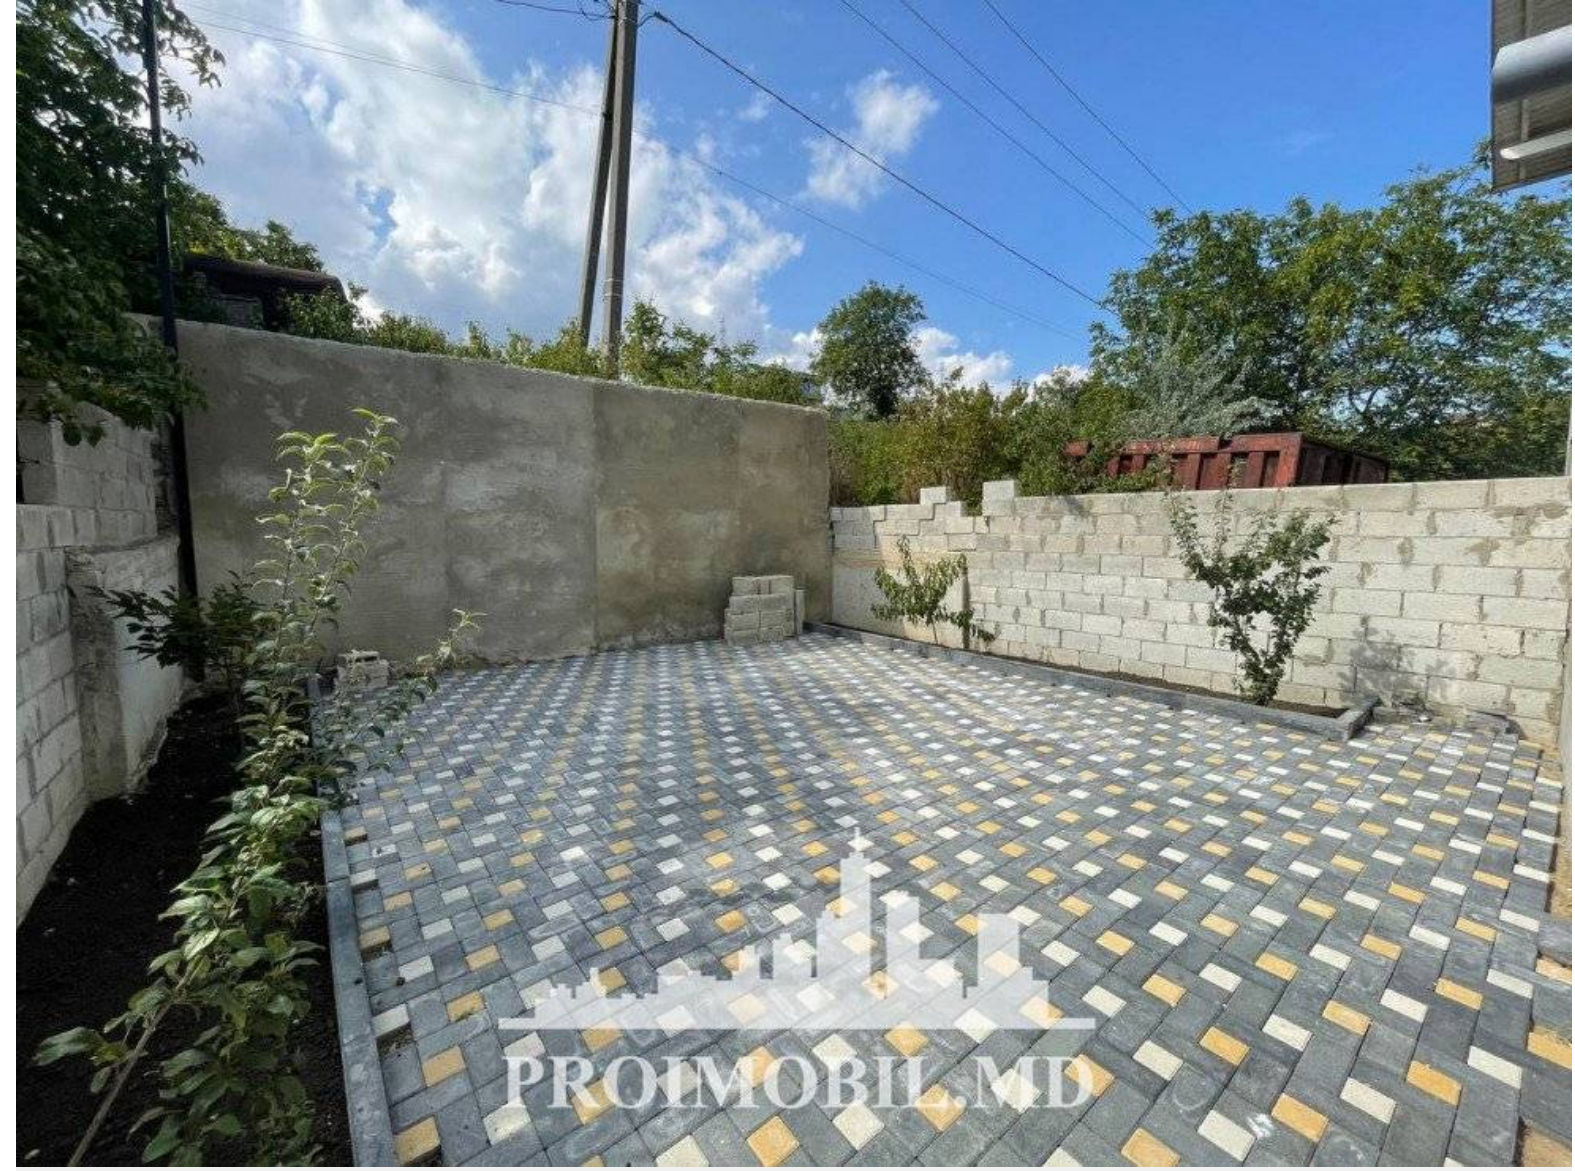

PROIMOBIL.MD