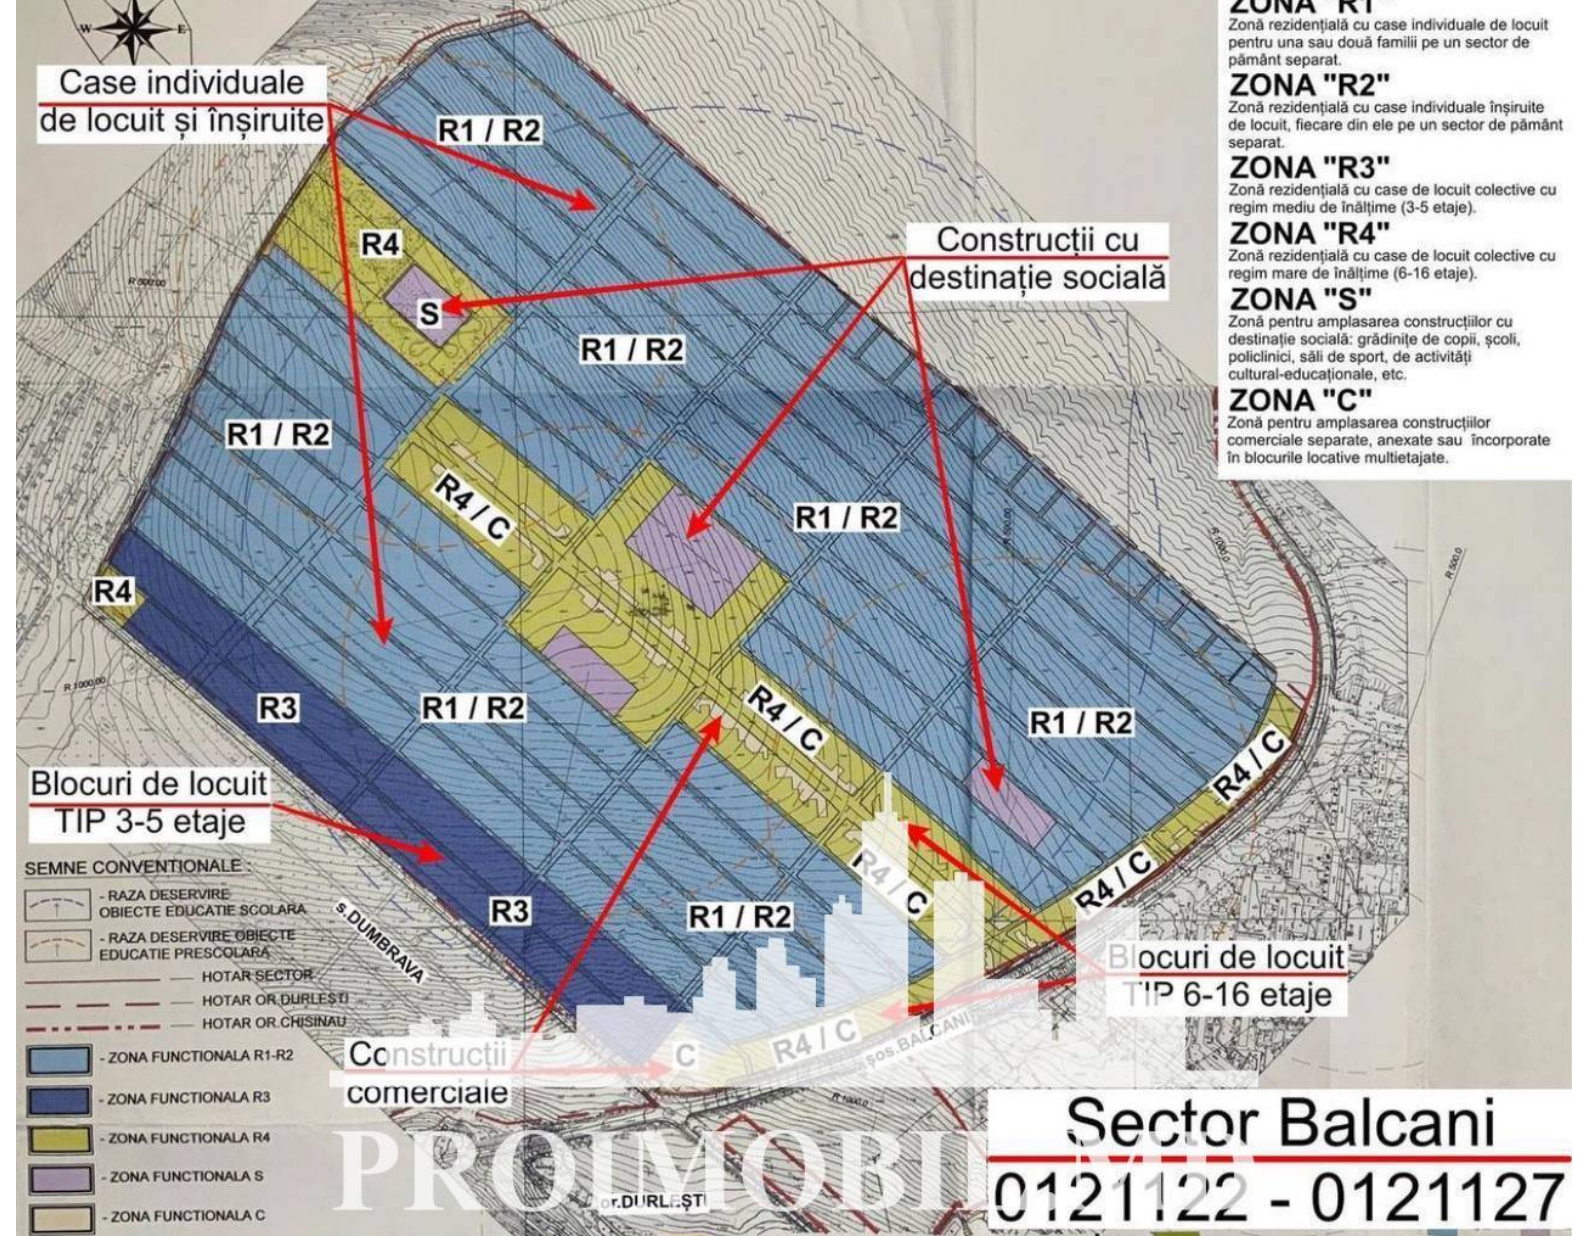

Suburbie, Dumbrava - 38900€

Suprafața totală - 5 ar  
Tip - Pentru construcții

Spre vânzare se oferă **teren pentru construcții**, situat în **Dumbrava**.

Suprafața totală **5 ari**.

- \* Conectat la toate comunicațiile;
- \* Zonă ecologică.

Zonă cu infrastructură dezvoltată și acces la transport public în orice direcție! În apropiere de: magazin, stație de transport, farmacie, bancă, spital, școală, etc. (M.M.)

*Pentru prezentare și alte detalii vizitați [www.proimobil.md](http://www.proimobil.md) sau ne contactați!*

- Traseu pavat
- Lângă teritoriu este iaz
- Lângă teritoriu este pădure
- Situat în localitate

PROIMOBIL.MD