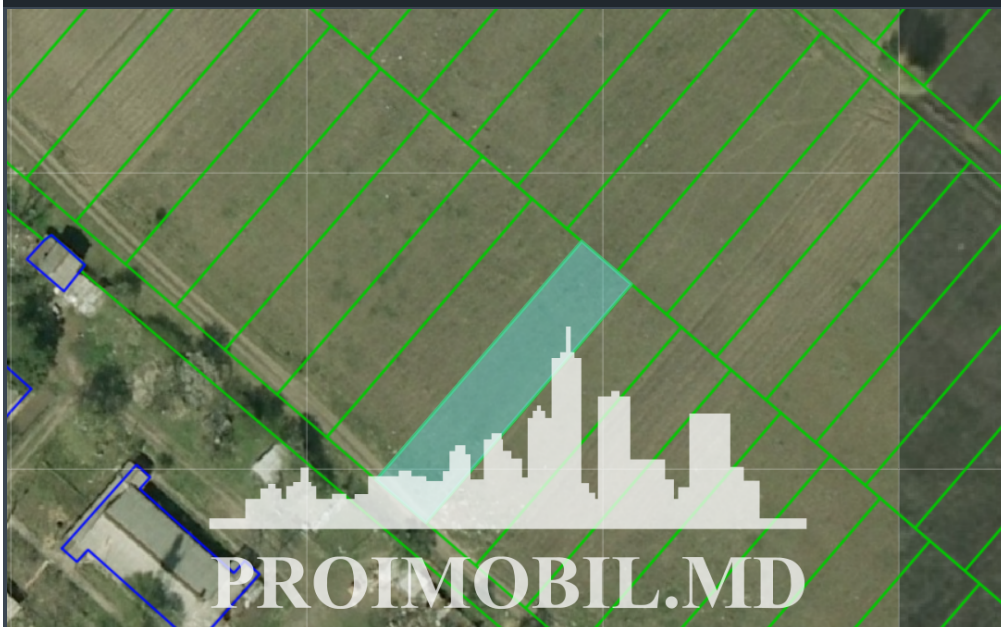

Suburbie, Dumbrava - 38900€

Suprafața totală - 5 ar  
Tip - Pentru construcții

Spre vânzare se oferă **teren pentru construcții**, situat în **Dumbrava**.

Suprafața totală **5 ari**.

- \* Conectat la toate comunicațiile;
- \* Zonă ecologică.

Zonă cu infrastructură dezvoltată și acces la transport public în orice direcție! În apropiere de: magazin, stație de transport, farmacie, bancă, spital, școală, etc. (M.M.)

*Pentru prezentare și alte detalii vizitați [www.proimobil.md](http://www.proimobil.md) sau ne contactați!*

- Traseu pavat
- Lângă teritoriu este iaz
- Lângă teritoriu este pădure
- Situat în localitate

PROIMOBIL.MD