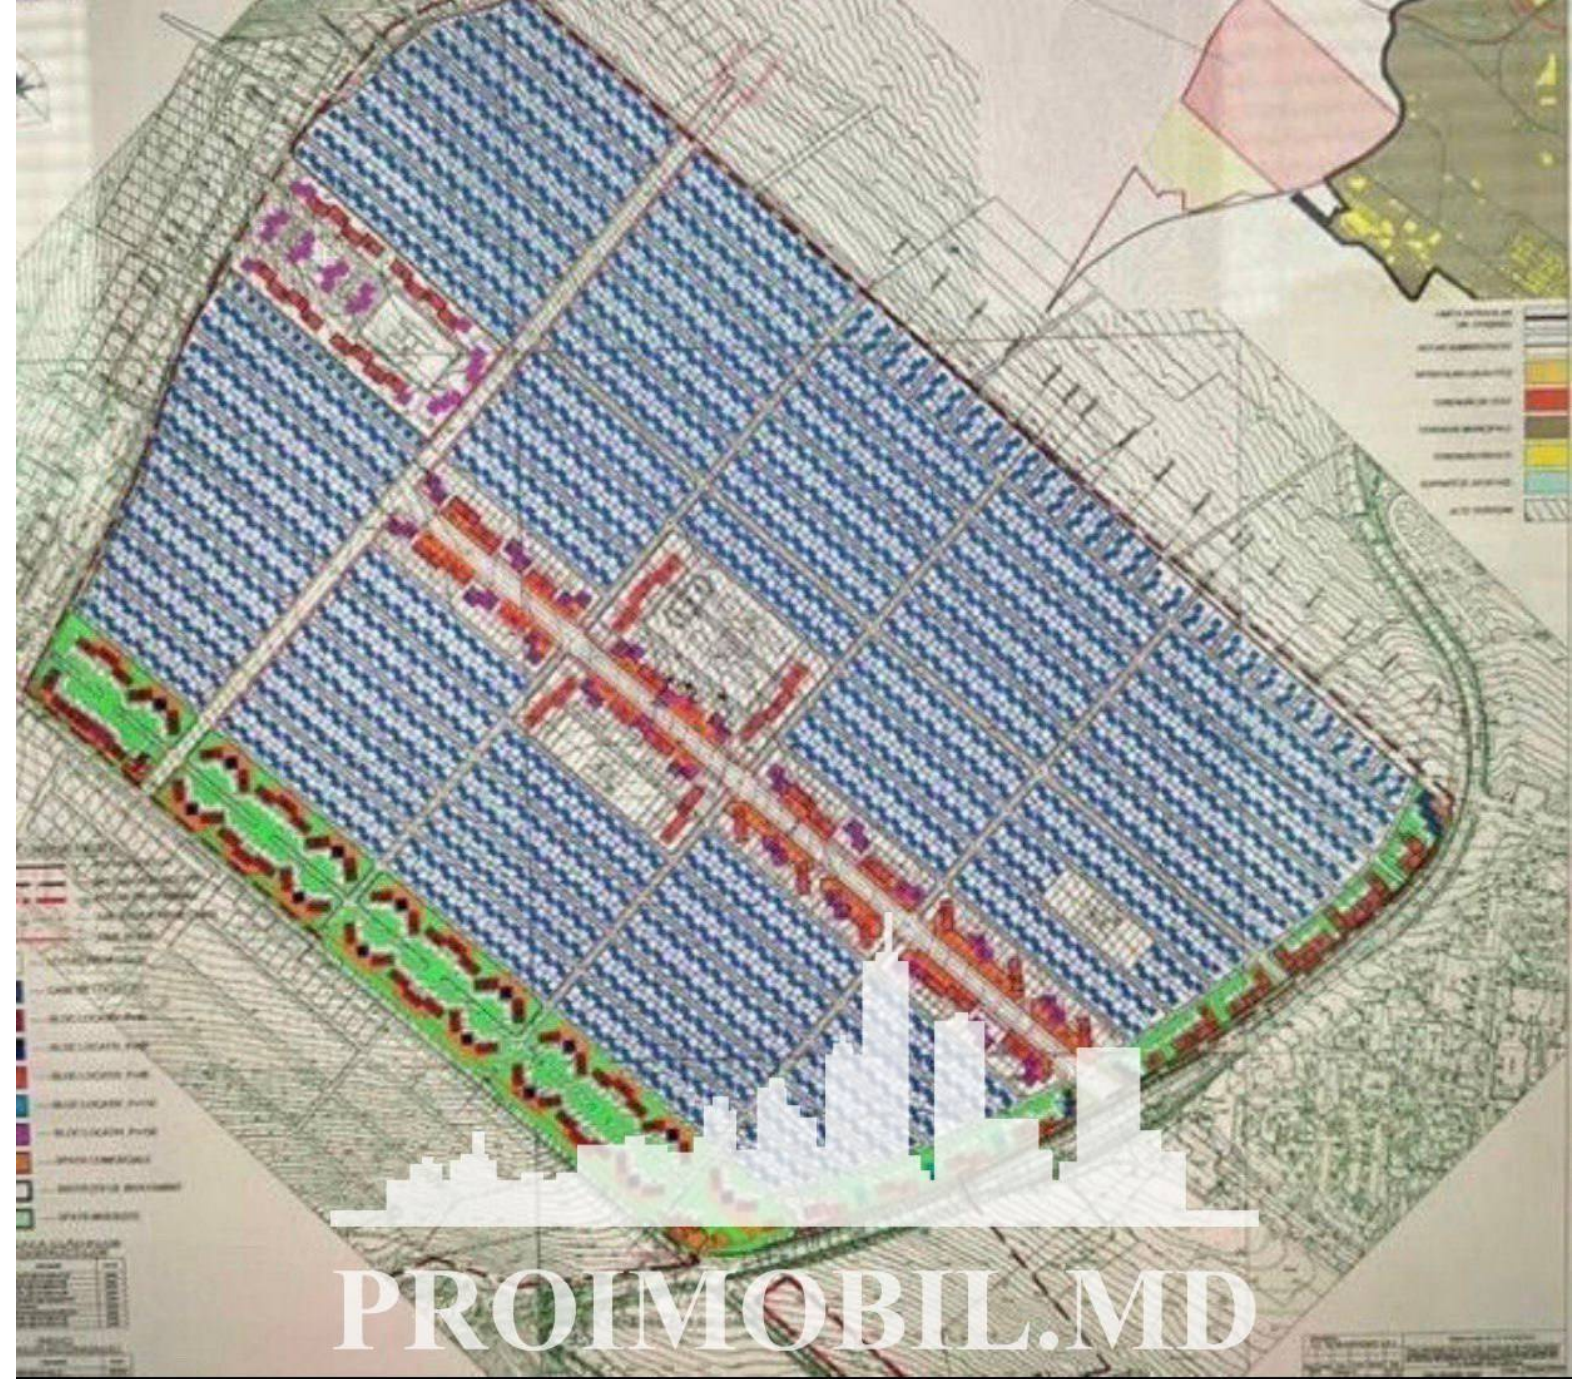

Suburbie, Dumbrava - 38900€

Suprafața totală - 5 ar  
Tip - Pentru construcții

Spre vânzare se oferă **teren pentru construcții**, situat în **Dumbrava**.

Suprafața totală **5 ari**.

- \* Conectat la toate comunicațiile;
- \* Zonă ecologică.

Zonă cu infrastructură dezvoltată și acces la transport public în orice direcție! În apropiere de: magazin, stație de transport, farmacie, bancă, spital, școală, etc. (M.M.)

*Pentru prezentare și alte detalii vizitați [www.proimobil.md](http://www.proimobil.md) sau ne contactați!*

- Traseu pavat
- Lângă teritoriu este iaz
- Lângă teritoriu este pădure
- Situat în localitate

PROIMOBIL.MD