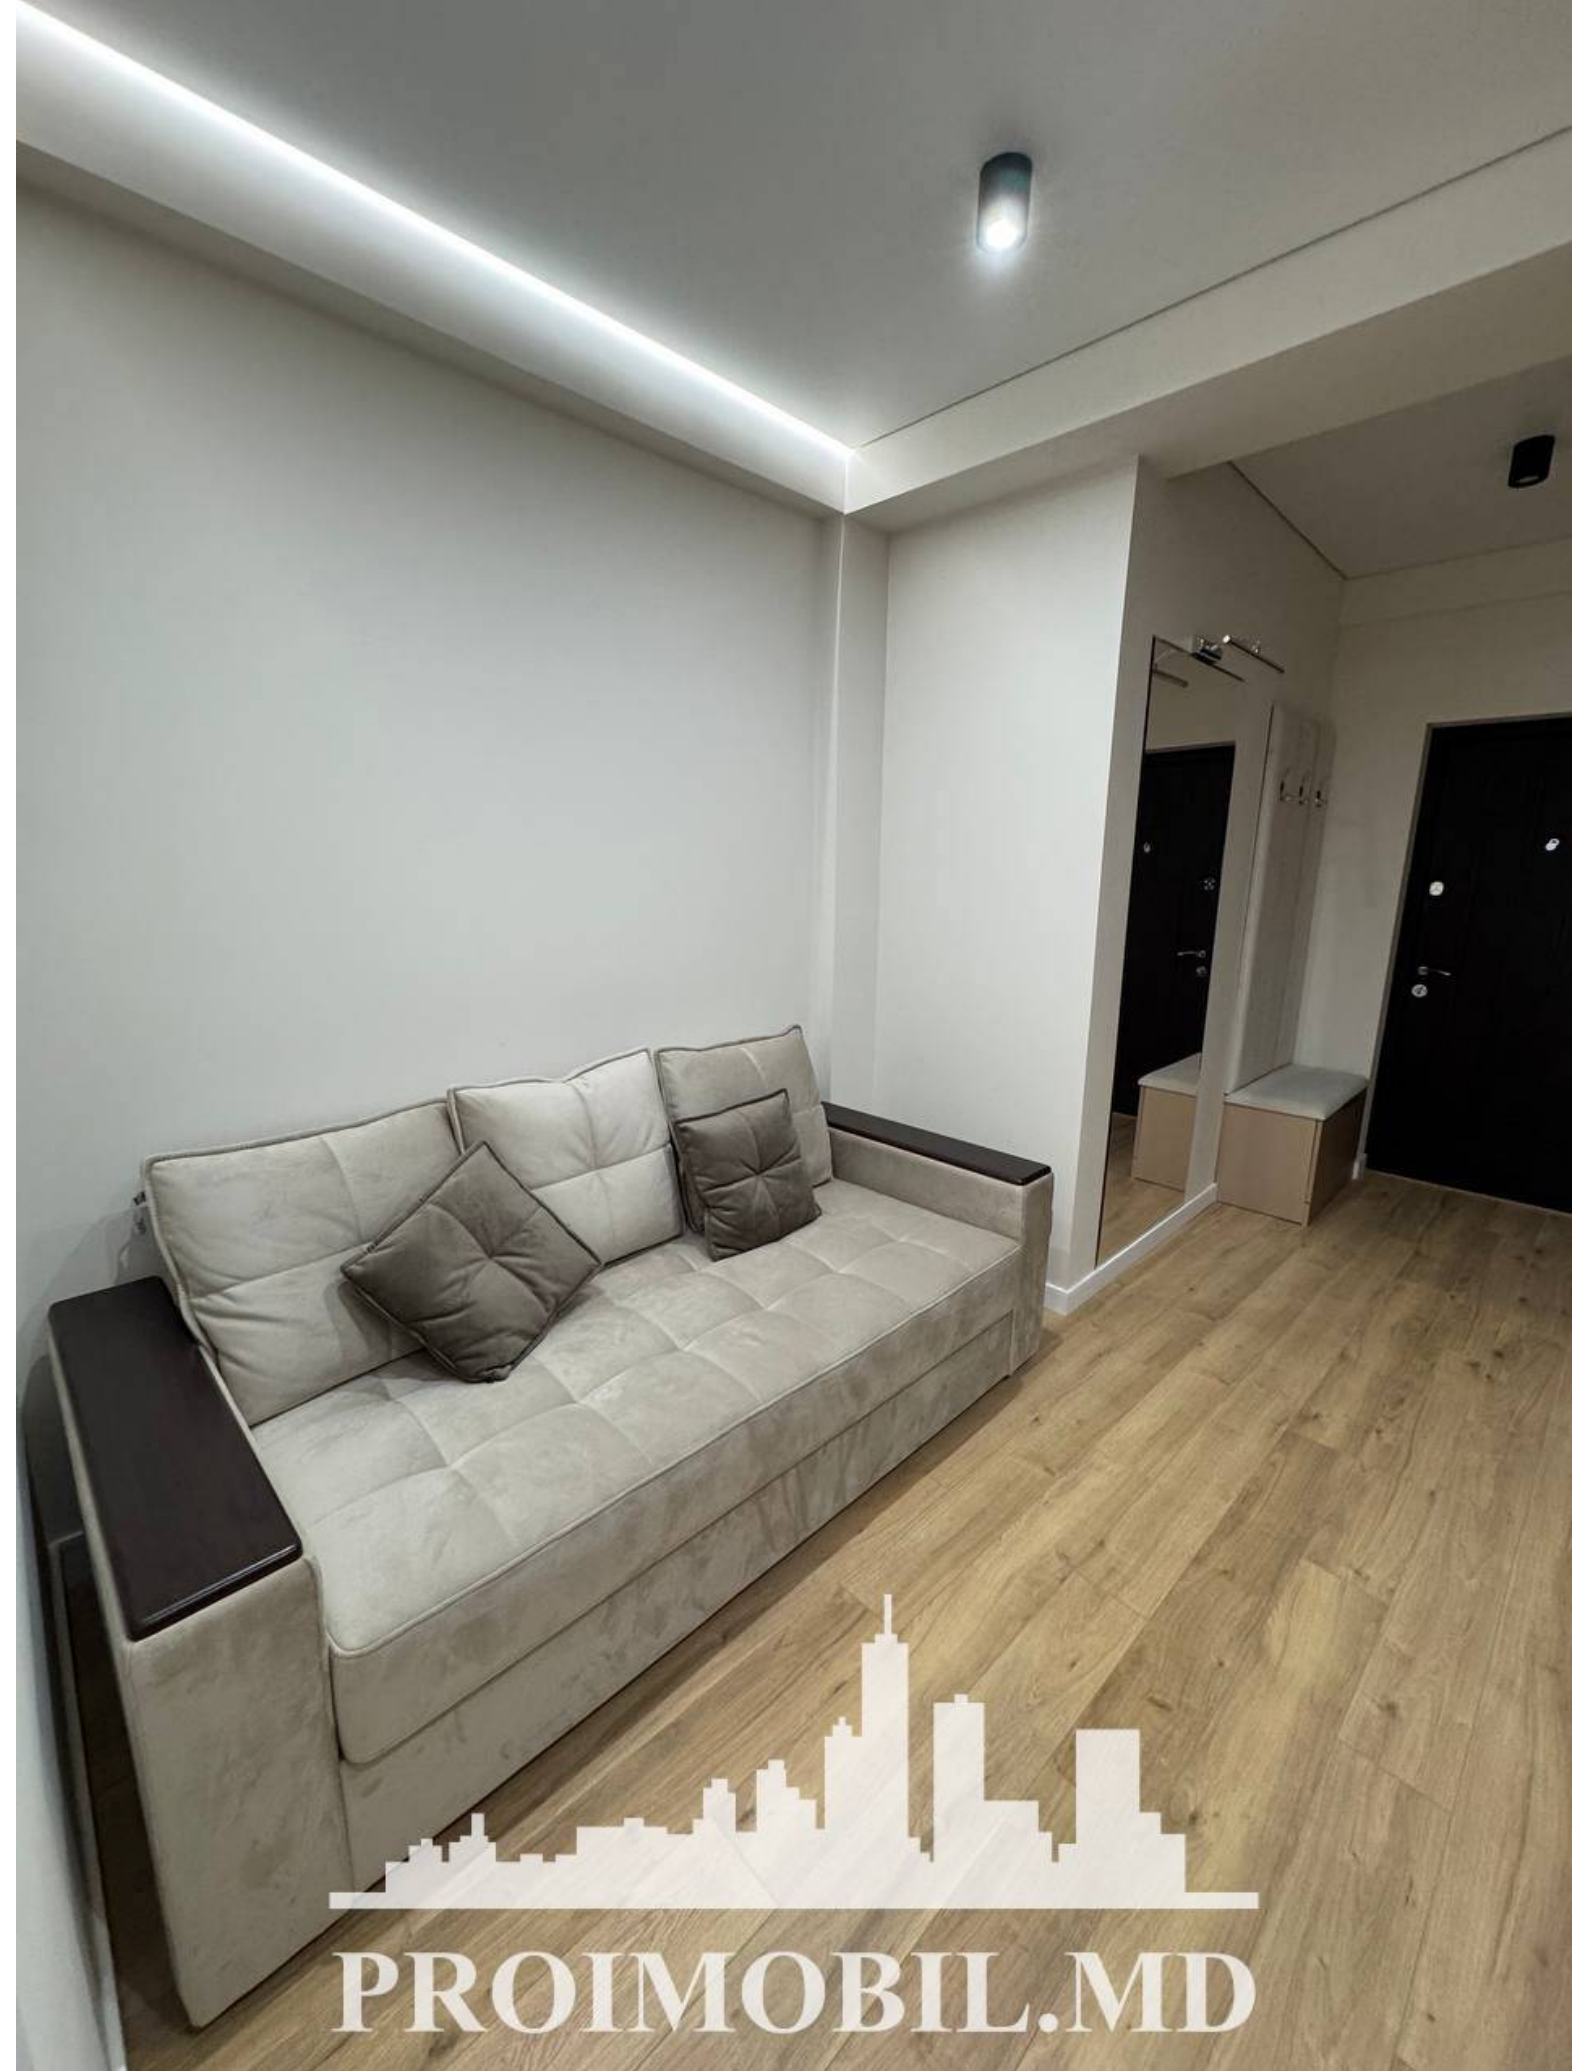

PROIMOBIL.MD