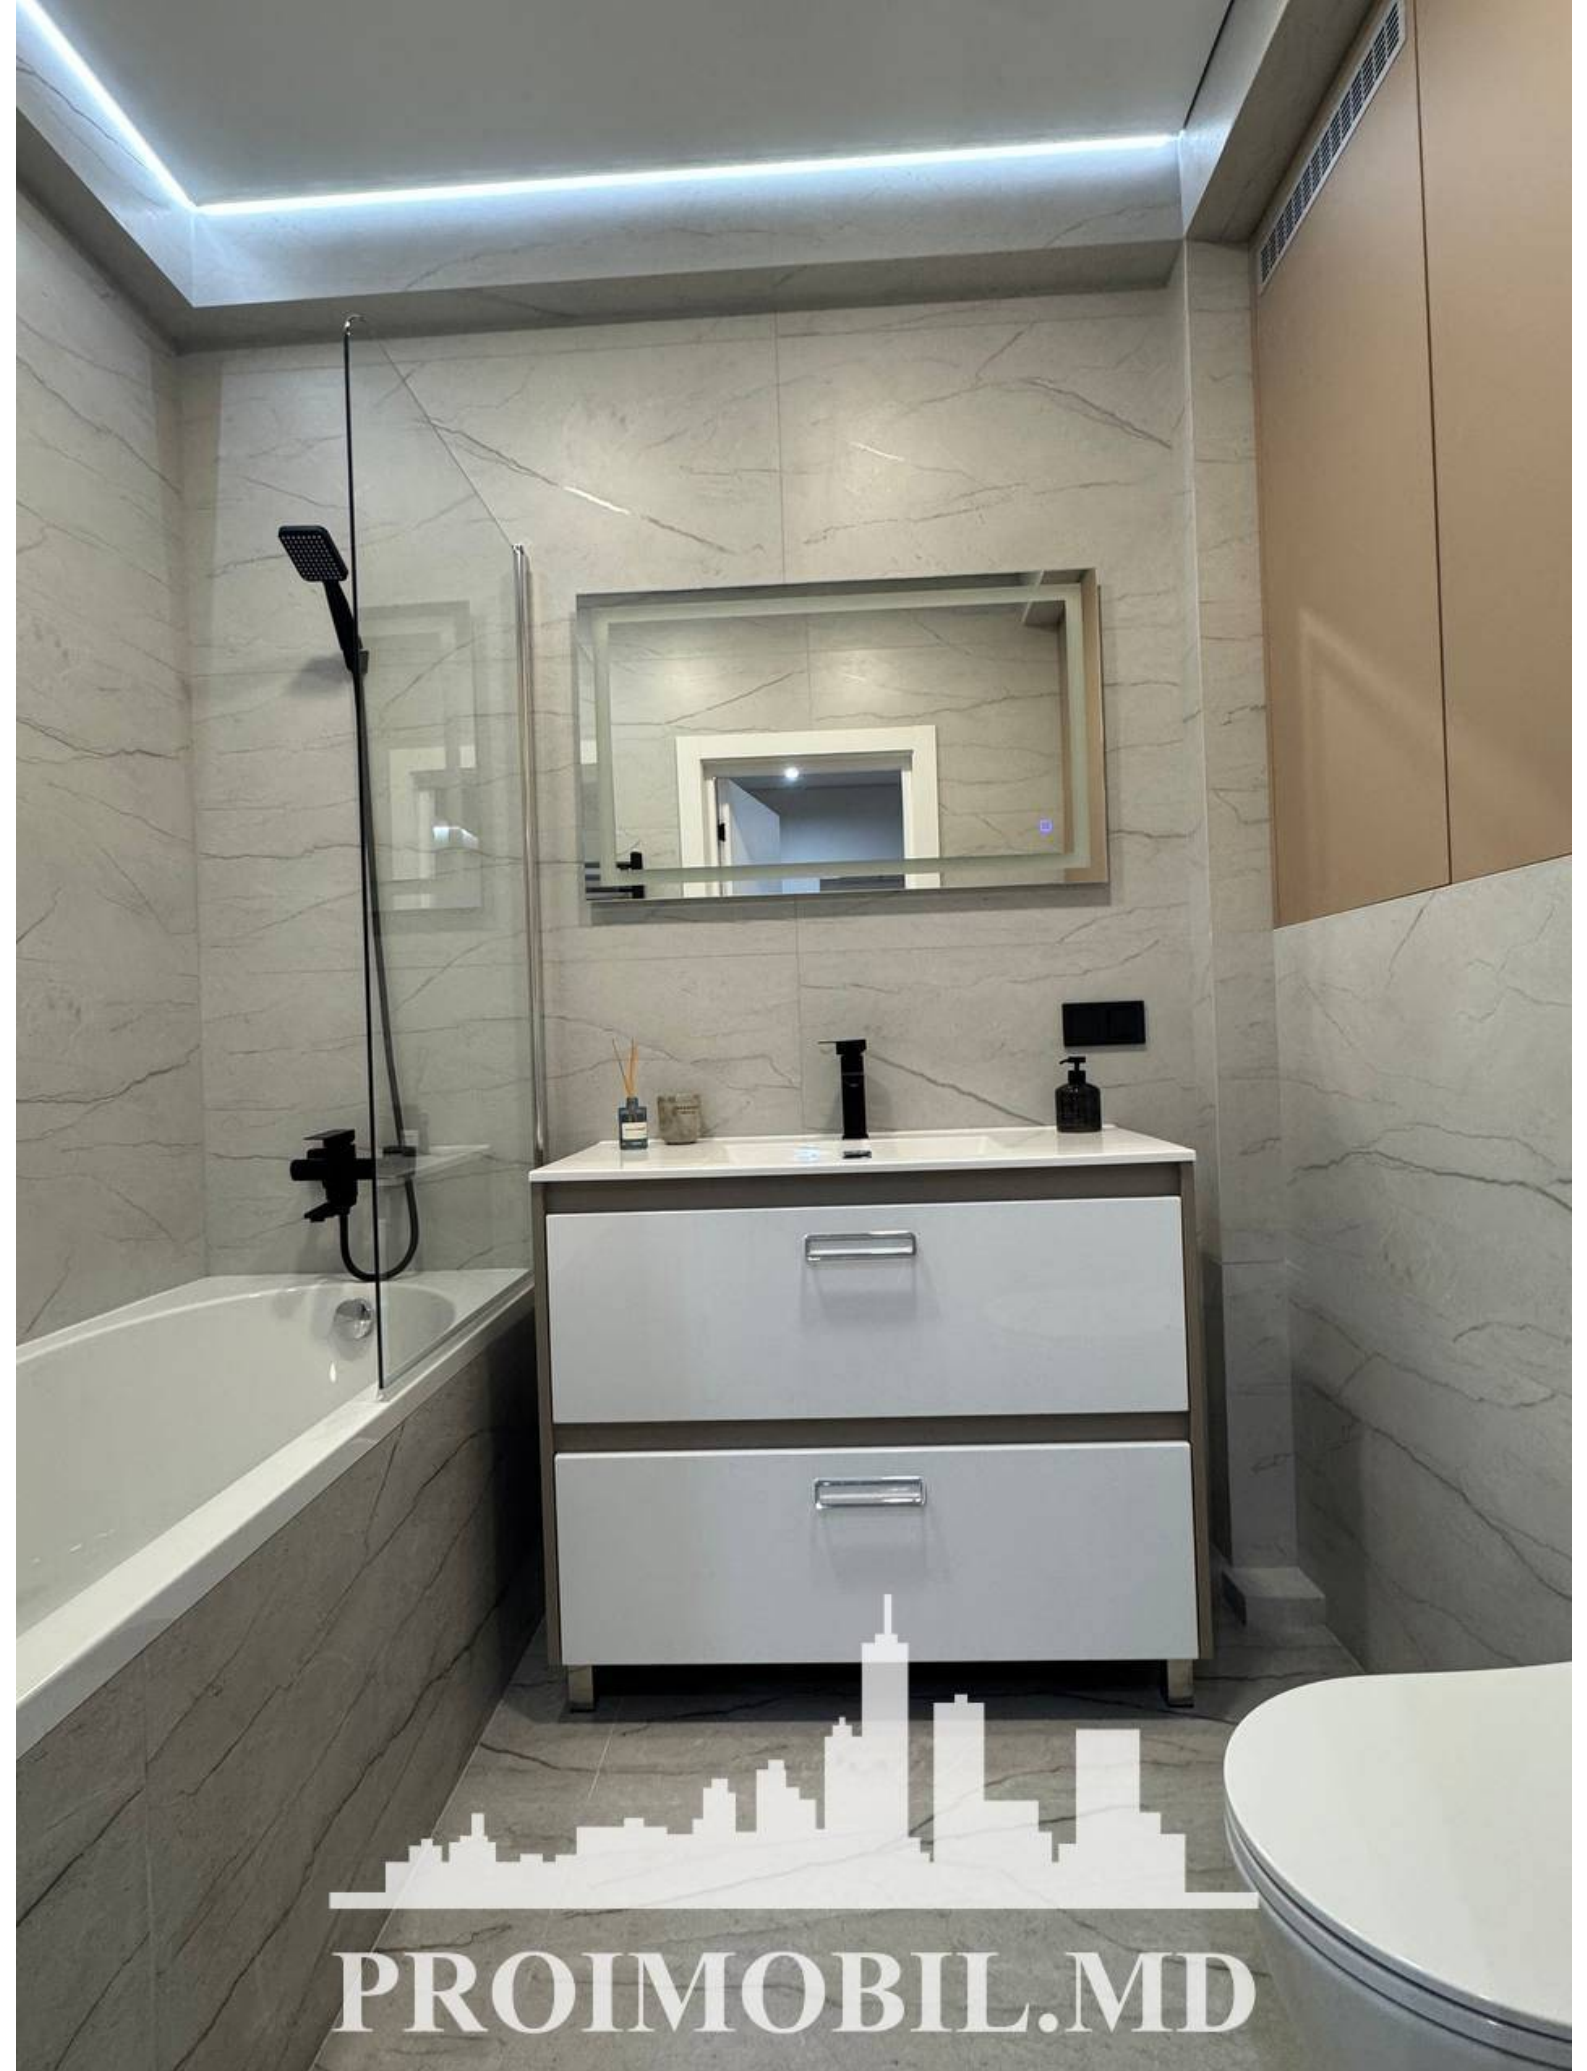

PROIMOBIL.MD