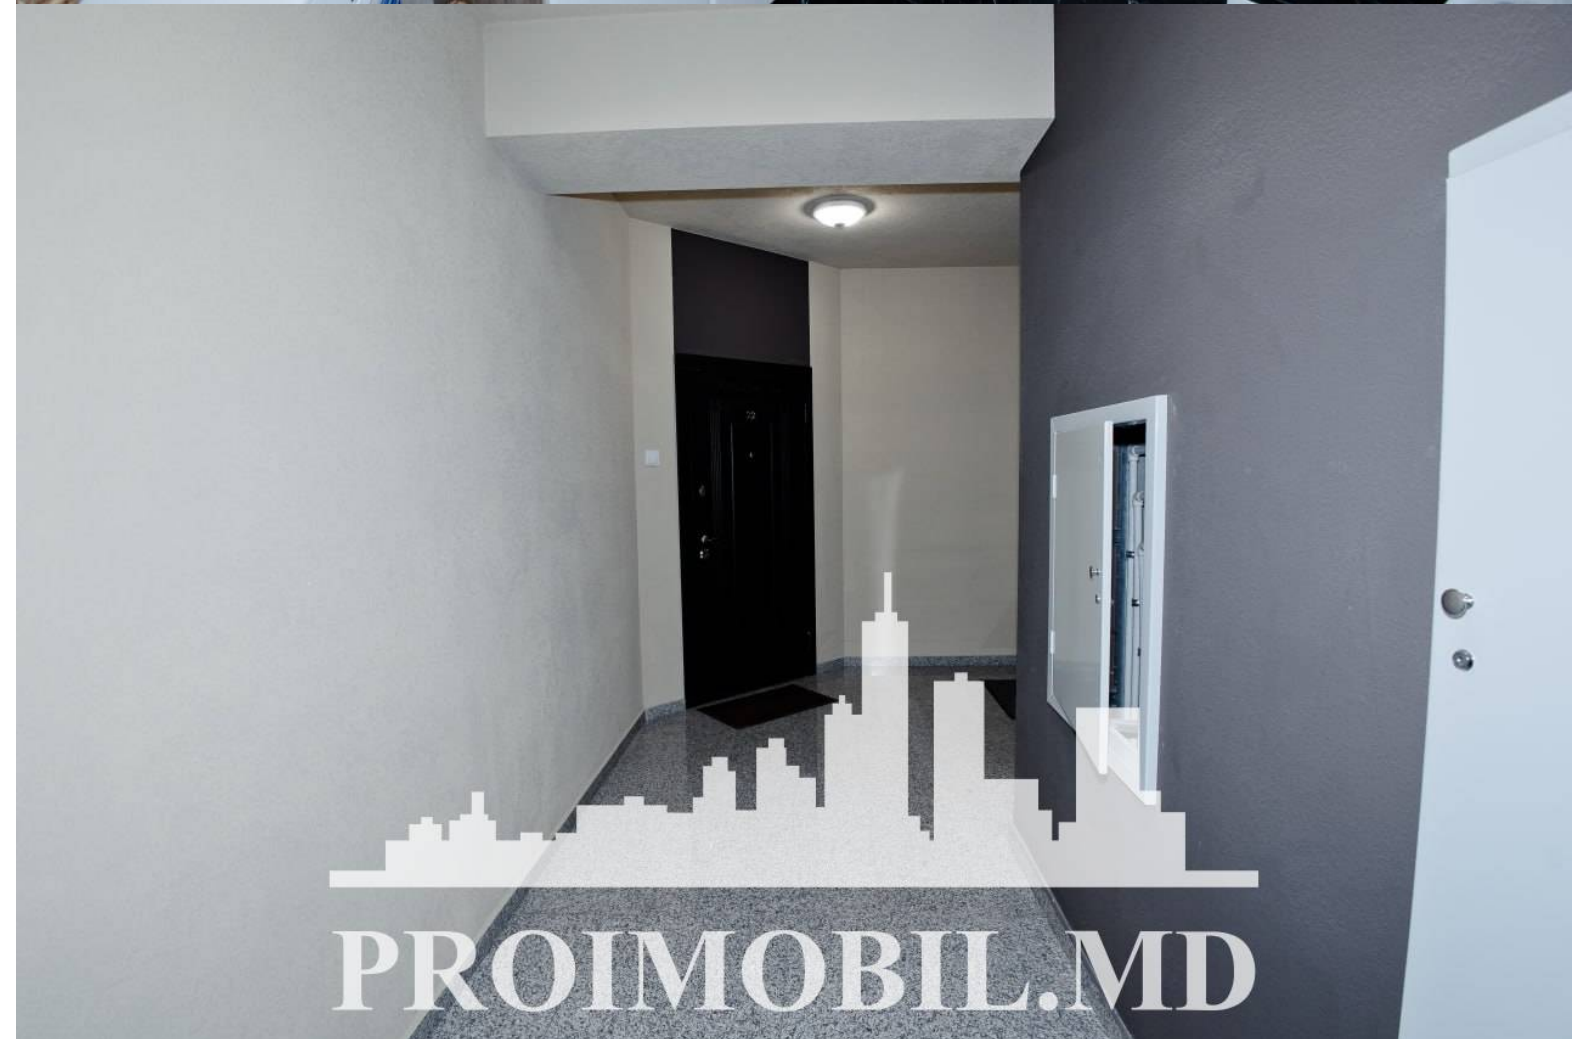

PROIMOBIL.MD