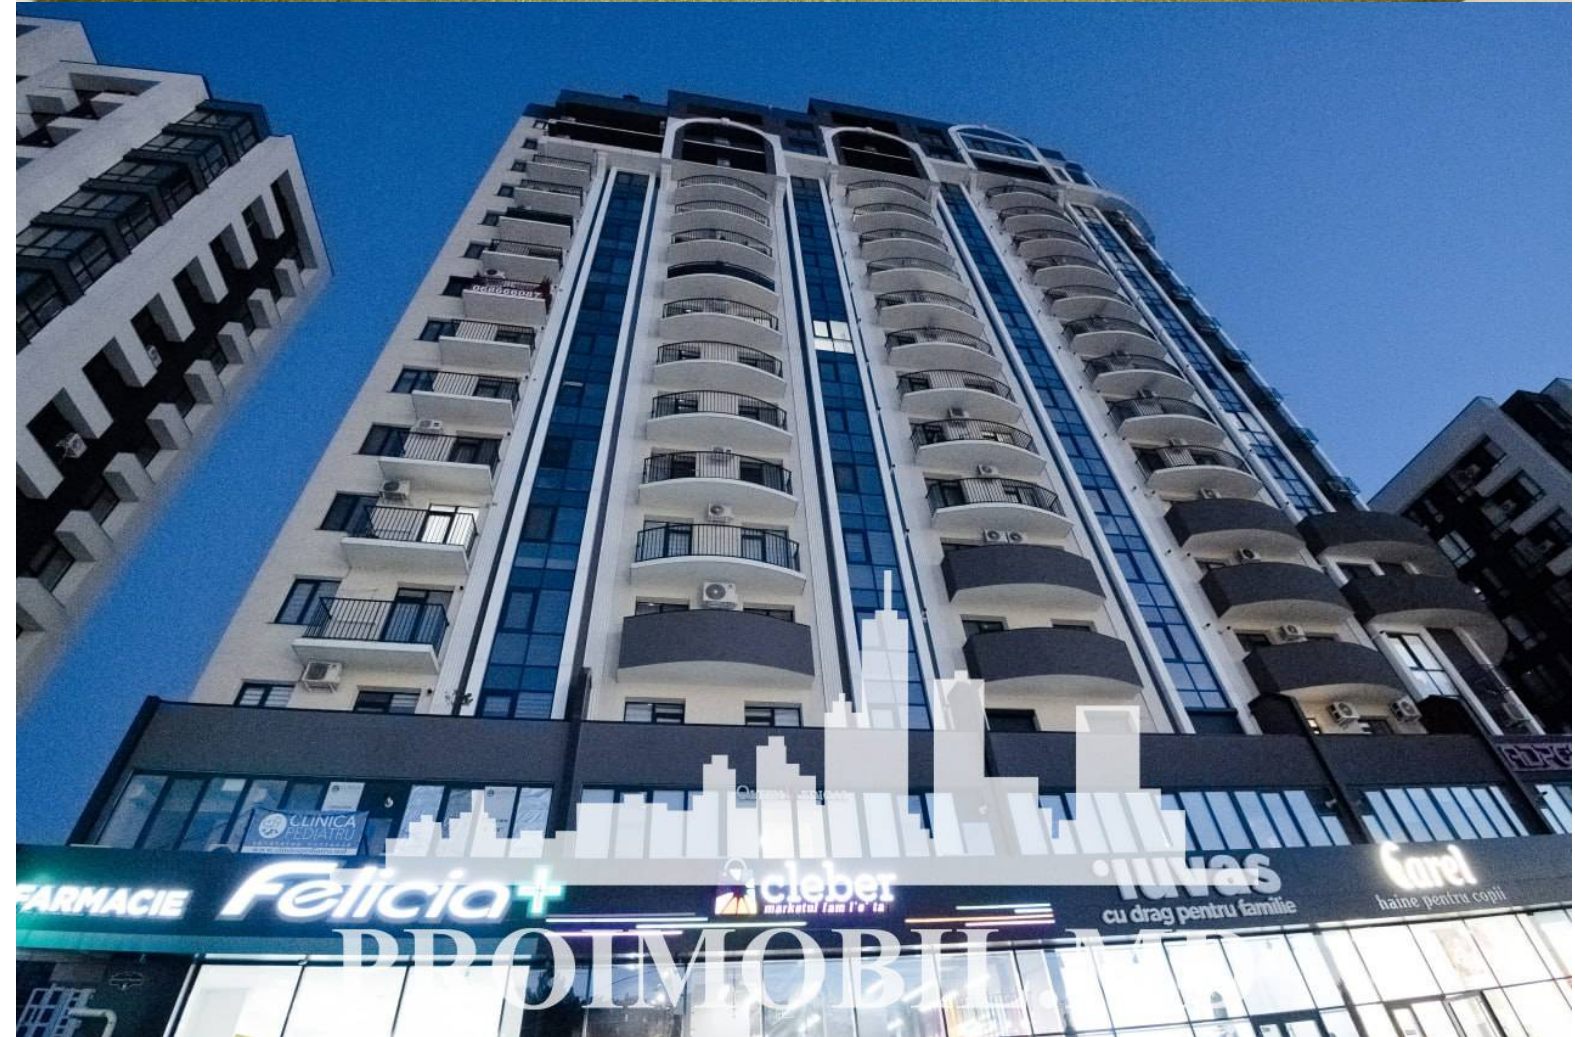

FARMACIE

Felicia+

cleber
marketul tam l'o' ta

juvas
cu drag pentru familie

Garel
baine pentru copii

PROIMOBIL.MD