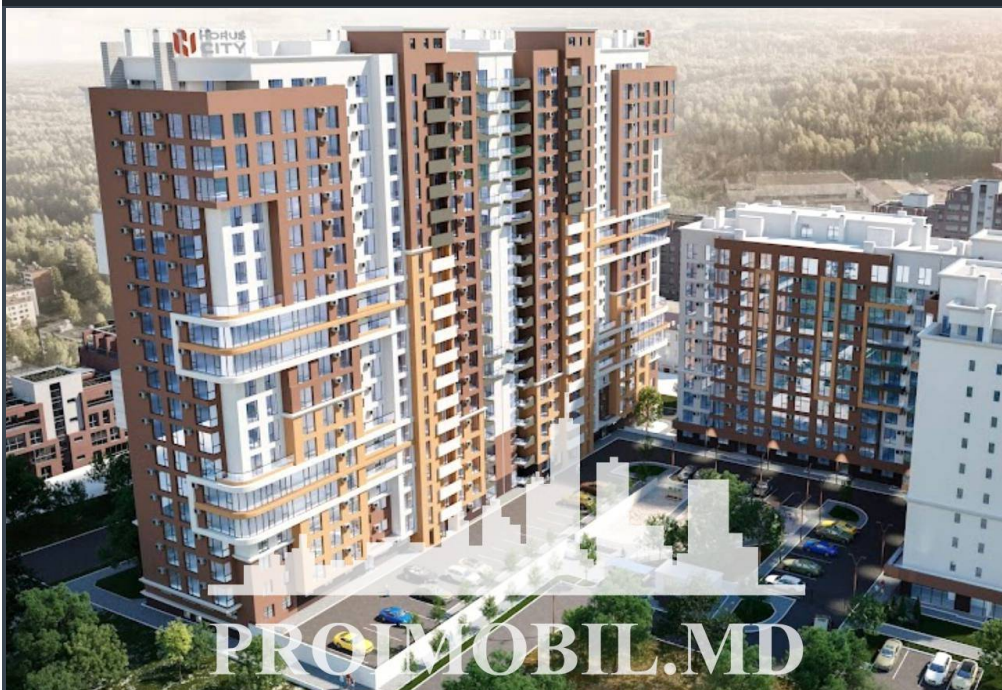

Chișinău, Râșcani - 118000€

Suprafața totală - 66 m²
Tip ofertă - Vânzare
Camere - 2
Starea - Versiune albă
Grup sanitar - 2
Tip construcție - Nouă
Etaj - 14
Etaje - 18
Balcon - 1
Dormitoare - 2
Înălțimea tavanului - 0.00
Planul clădirii - IND (individual)
Loc de parcare - Deschisă

Vă propunem spre vânzare acest apartament cu **2 camere, amplasat în sect. Râșcani, str. Tudor Vladimirescu**, cu suprafața totală de **66 mp. Compartimentat în:** 2 dormitoare, bucătărie, 2 blocuri sanitare, balcon, antreu.