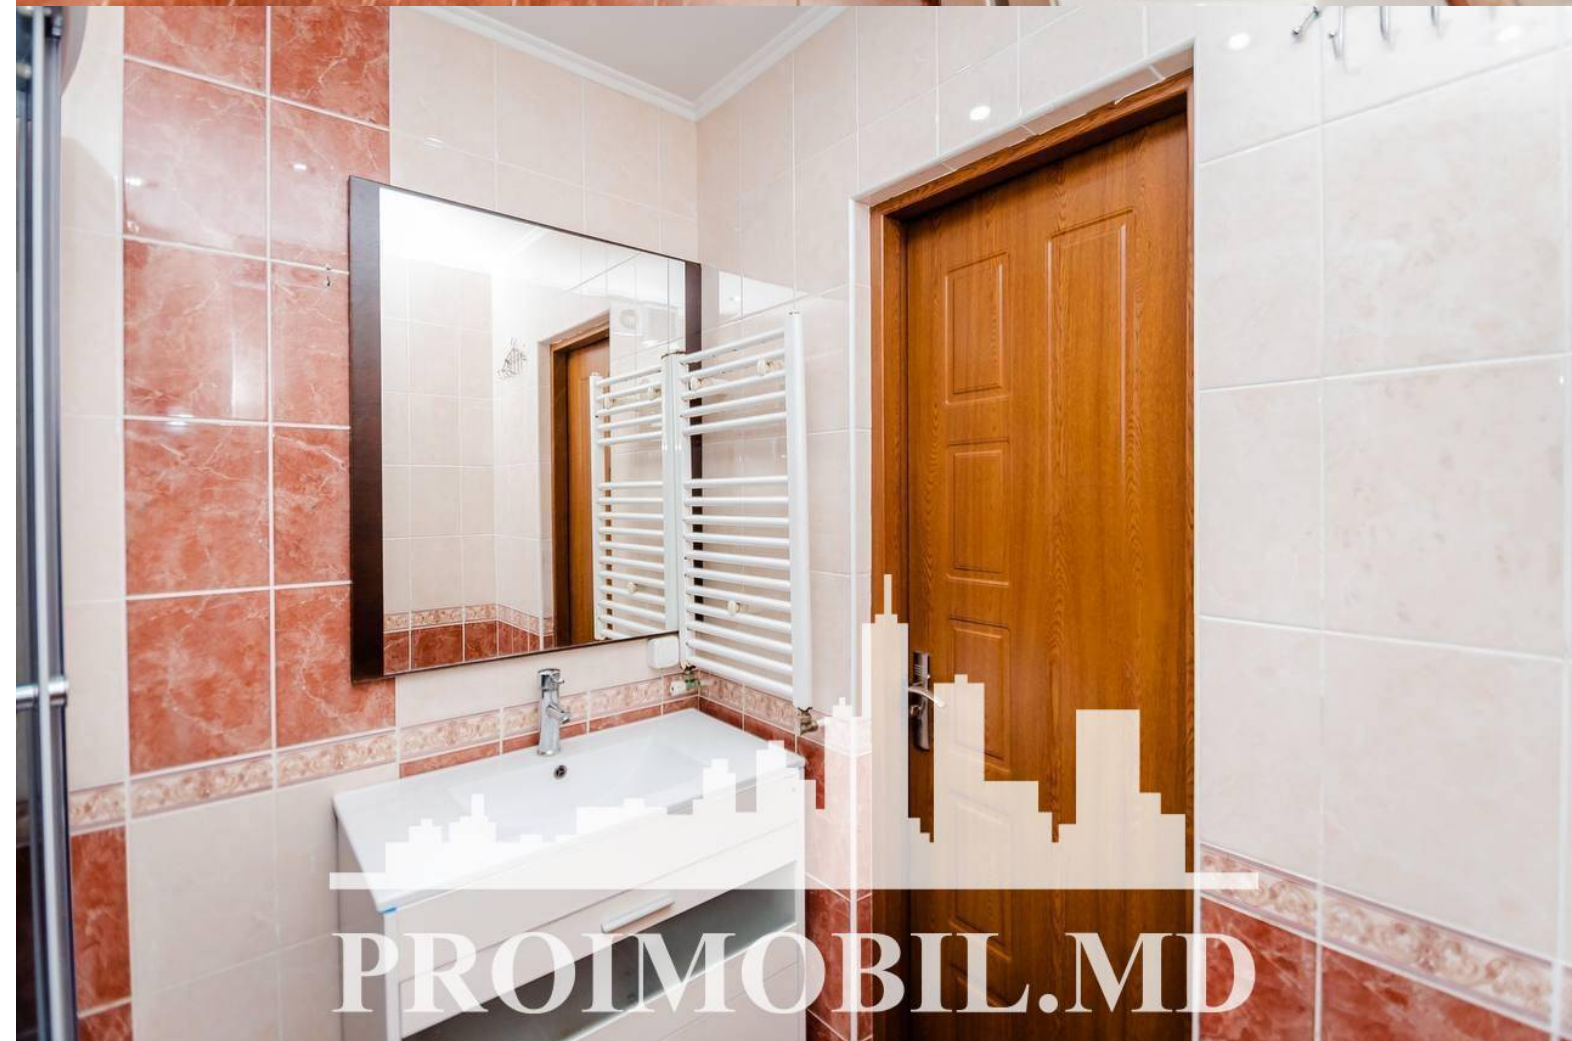

PROIMOBIL.MD