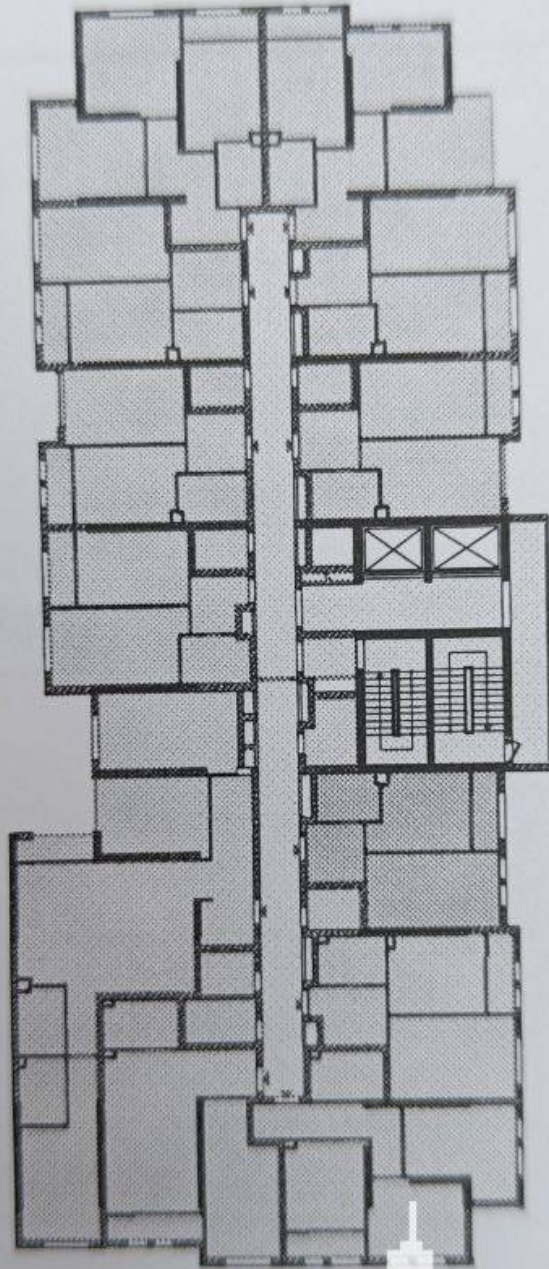

Chișinău, Centru - 56000€

Suprafața totală - 41 m<sup>2</sup>  
Tip ofertă - Vânzare  
Camere - 1  
Starea - Versiune albă  
Grup sanitar - 1  
Tip construcție - Nouă  
Etaj - 18  
Etaje - 18  
Balcon - 1  
Dormitoare - 1  
Înălțimea tavanului - 0.00  
Planul clădirii - IND (individual)  
Loc de parcare - Deschisă

Vă propunem spre vânzare acest apartament cu **1 cameră, sect. Centru, str. Dimineții**, cu suprafața totală de **41 mp.**  
**Compartimentat în:** 1 dormitor, bucătărie, bloc sanitar, balcon, antreu.

PROIMOBIL.MD

PROIMOBIL.MD

lai;  
)

Schema amplasarii  
apartamentului la etaj

rii

oc 8