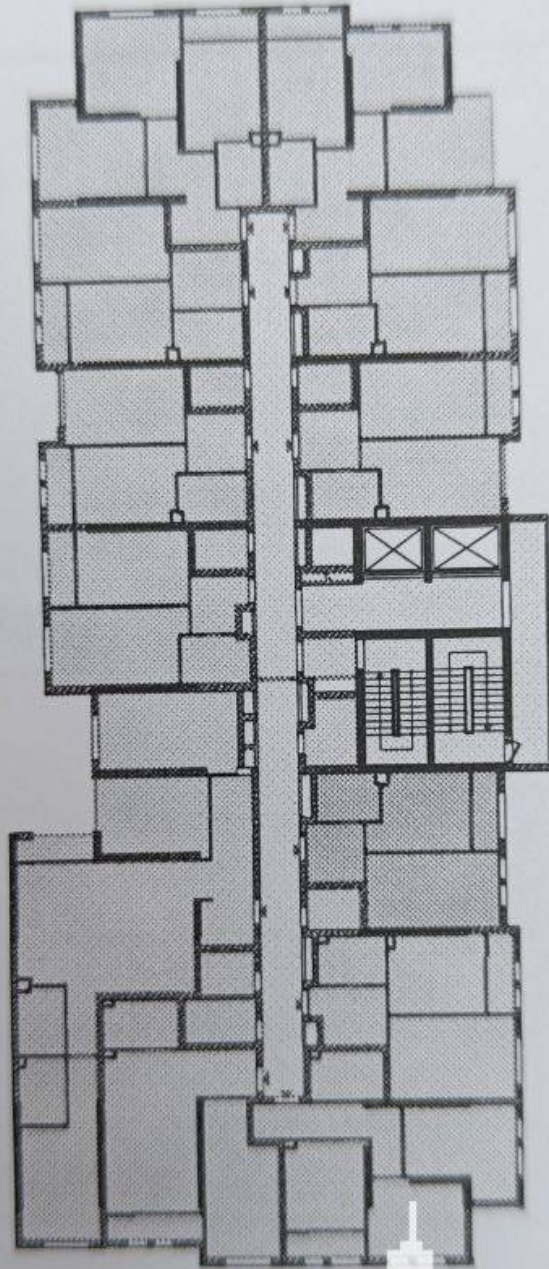

Chișinău, Centru - 56000€

Suprafața totală - 41 m²
Tip ofertă - Vânzare
Camere - 1
Starea - Versiune albă
Grup sanitar - 1
Tip construcție - Nouă
Etaj - 18
Etaje - 18
Balcon - 1
Dormitoare - 1
Înălțimea tavanului - 0.00
Planul clădirii - IND (individual)
Loc de parcare - Deschisă

Vă propunem spre vânzare acest apartament cu **1 cameră, sect. Centru, str.**

Dimineții, cu suprafața totală de **41 mp.**

Compartimentat în: 1 dormitor, bucătărie, bloc sanitar, balcon, antreu.

Dotări și finisaje:

PROIMOBIL.MD

PROIMOBIL.MD

lai;
)

Schema amplasarii
apartamentului la etaj

rii

oc 8