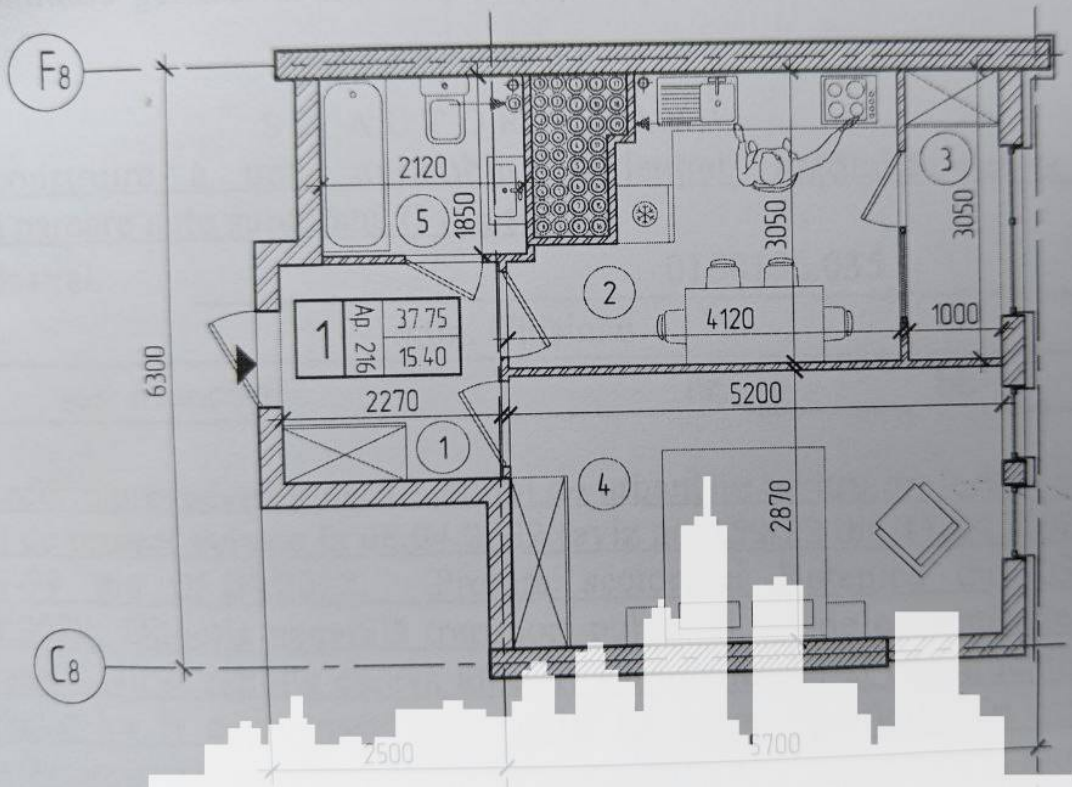

PROIMOBIL.MD