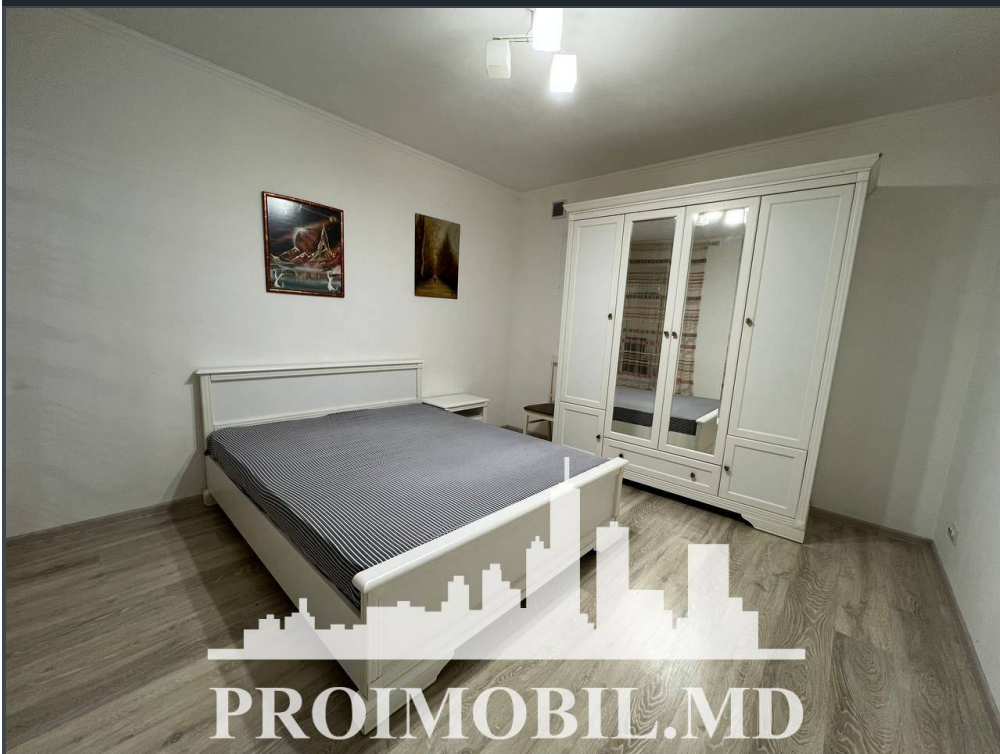

Chișinău, Centru - 650€

Suprafața totală - 70 m<sup>2</sup>  
Tip ofertă - Chirie  
Camere - 2  
Starea - Reparație euro  
Grup sanitar - 1  
Tip construcție - Veche  
Etaj - 1  
Etaje - 1  
Dormitoare - 2  
Planul clădirii - IND (individual)  
Loc de parcare - Deschisă

Spre chirie se oferă apartament în bloc nou, **sect. Centru, str.**

**Ismail.** Suprafața totală de **70 mp, etajul 1.**

**Compartimentat în:** 2 dormitoare, living, bucatărie, bloc sanitar, antreu.

**Dotări și finisaje:**