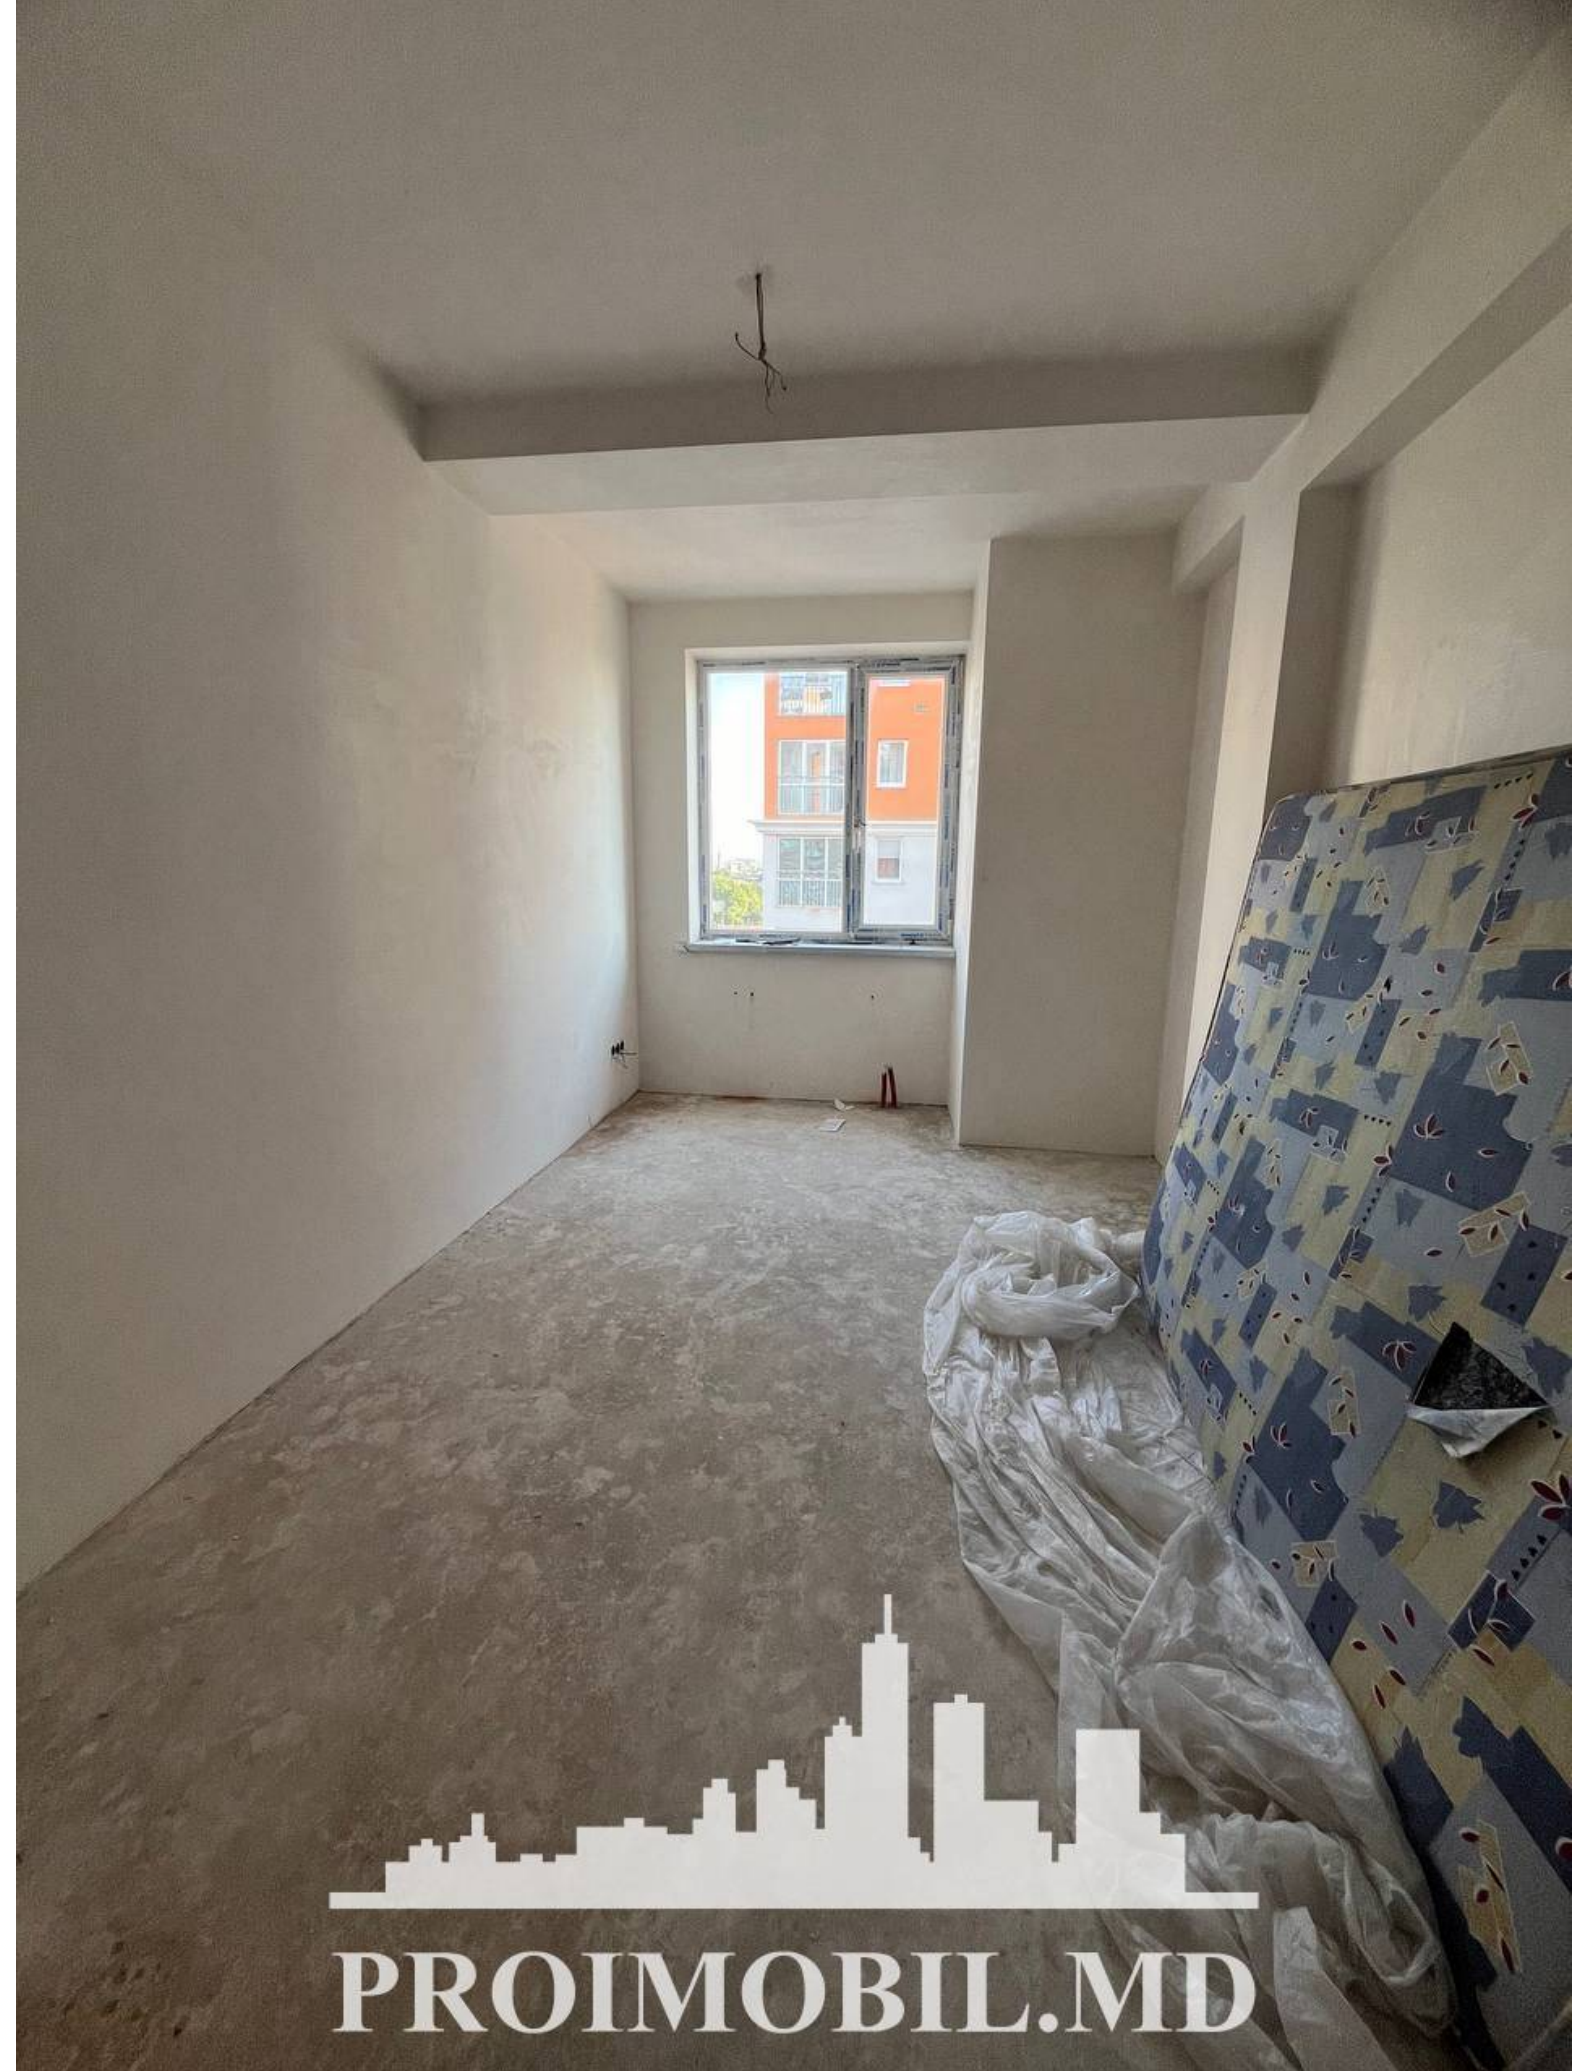

PROIMOBIL.MD