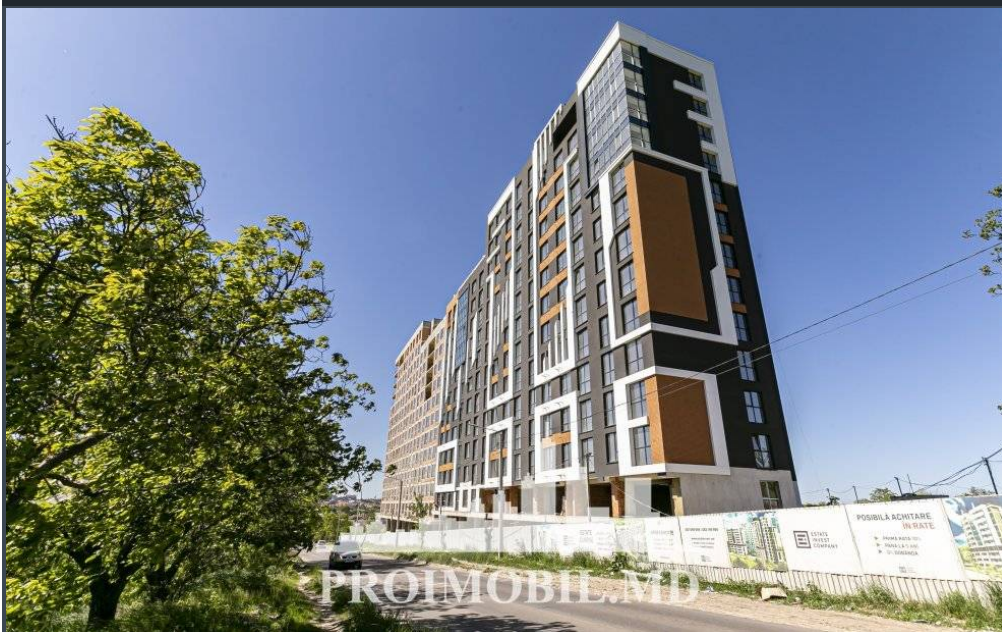

Chișinău, Telecentru - 52000€

Suprafața totală - 53 m²
Tip ofertă - Vânzare
Camere - 1
Starea - Versiune albă
Grup sanitar - 1
Tip construcție - Nouă
Etaj - 6
Etaje - 10
Dormitoare - 1
Înălțimea tavanului - 0.00
Planul clădirii - IND (individual)
Loc de parcare - Deschisă

Vă propunem spre vânzare acest apartament cu **1 cameră și living, sect. Telecentru, str. Ialoveni** cu suprafața totală de **53 mp.**

Compartimentat în: 1 dormitor, living cu bucătărie, bloc sanitar, hol.