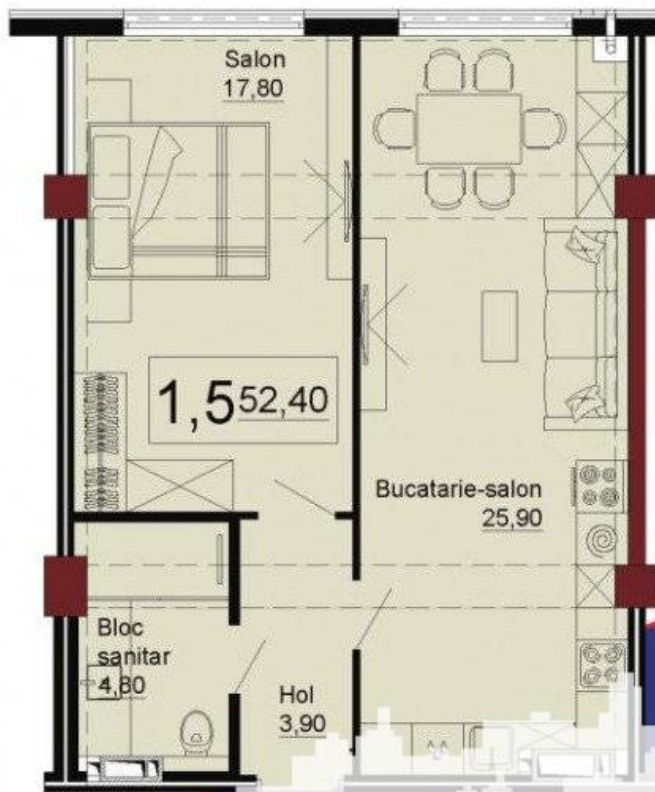

Chișinău, Telecentru - 52000€

Suprafața totală - 53 m<sup>2</sup>  
Tip ofertă - Vânzare  
Camere - 1  
Starea - Versiune albă  
Grup sanitar - 1  
Tip construcție - Nouă  
Etaj - 6  
Etaje - 10  
Dormitoare - 1  
Înălțimea tavanului - 0.00  
Planul clădirii - IND (individual)  
Loc de parcare - Deschisă

Vă propunem spre vânzare acest apartament cu **1 cameră și living, sect. Telecentru, str. Ialoveni** cu suprafața totală de **53 mp.**

**Compartimentat în:** 1 dormitor, living cu bucătărie, bloc sanitar, hol.

### Bloc 1

- 1 Dormitor
- Salon + Bucătărie
- Bloc sanitar

PROIMOBILI.MD Suprafata - 52.4 M<sup>2</sup>