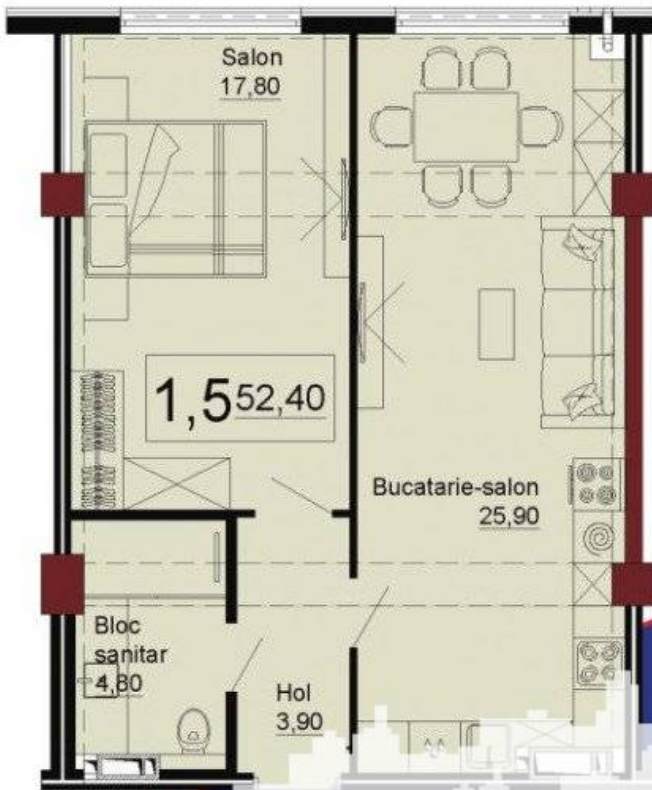

Chișinău, Telecentru - 64000€

Suprafața totală - 53 m²
Tip ofertă - Vânzare
Camere - 1
Starea - Versiune albă
Grup sanitar - 1
Tip construcție - Nouă
Etaj - 6
Etaje - 10
Dormitoare - 1
Înălțimea tavanului - 0.00
Planul clădirii - IND (individual)
Loc de parcare - Deschisă

Vă propunem spre vânzare acest apartament cu **1 cameră și living, sect. Telecentru, str. Ialoveni** cu suprafața totală de **53 mp.**

Compartimentat în: 1 dormitor, living cu bucătărie, bloc sanitar, hol.

PRIMOBIL.MD

PRIMOBIL.MD

Bloc 1

- 1 Dormitor
- Salon + Bucătărie
- Bloc sanitar

PROIMOBILI.MD

Suprafata - 52.4 M²