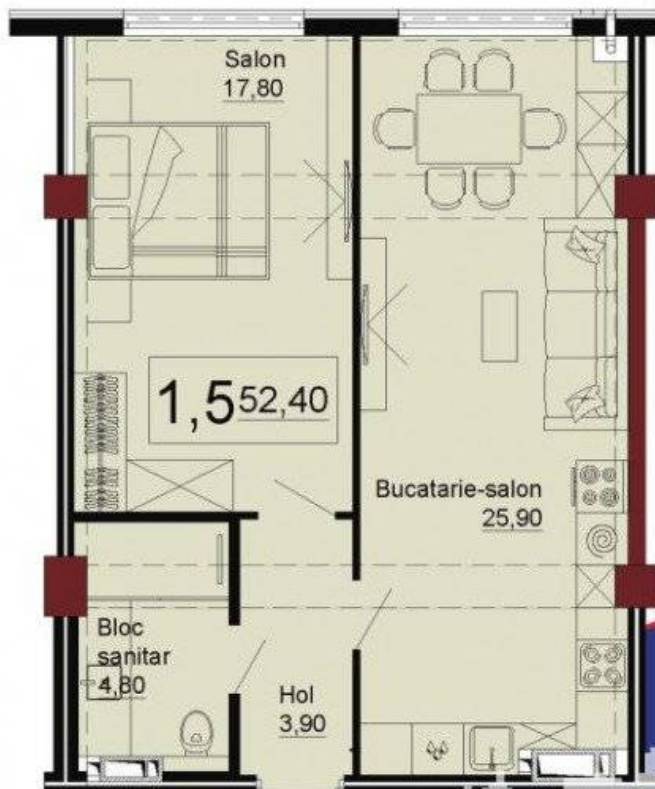

Chișinău, Telecentru - 52000€

Suprafața totală - 53 m²
Tip ofertă - Vânzare
Camere - 1
Starea - Versiune albă
Grup sanitar - 1
Tip construcție - Nouă
Etaj - 6
Etaje - 10
Dormitoare - 1
Înălțimea tavanului - 0.00
Planul clădirii - IND (individual)
Loc de parcare - Deschisă

Vă propunem spre vânzare acest apartament cu **1 cameră și living, sect. Telecentru, str. Ialoveni** cu suprafața totală de **53 mp.**

Compartimentat în: 1 dormitor, living cu bucătărie, bloc sanitar, hol.

Bloc 1

- 1 Dormitor
- Salon + Bucătărie
- Bloc sanitar

PROIMOBIL.MD Suprafața - 52.4 M²