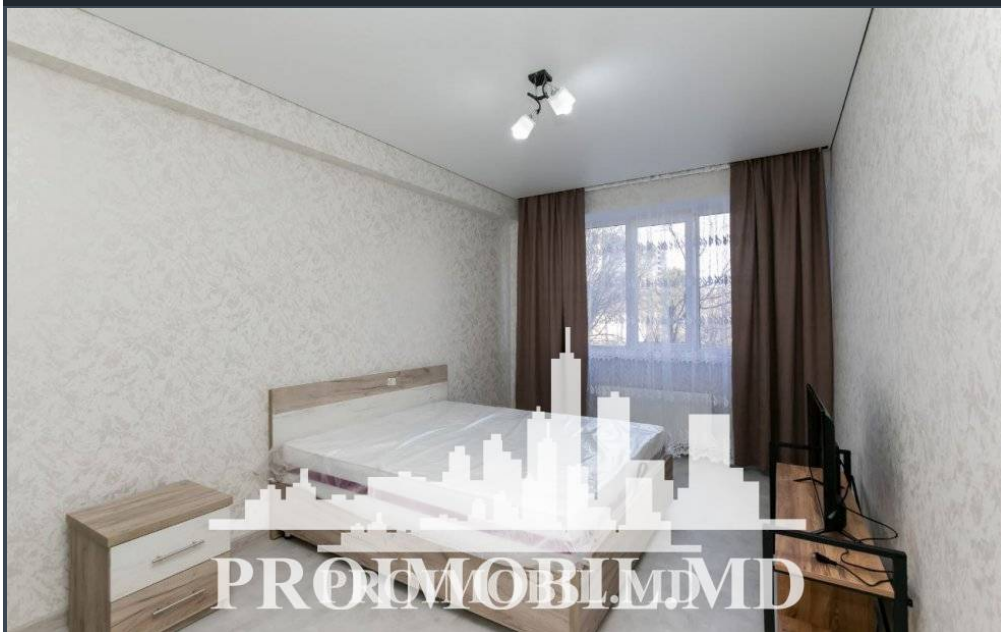

Chișinău, Telecentru - 450€

Suprafața totală - 40 m²
Tip ofertă - Chirie
Camere - 1
Starea - Reparație euro
Grup sanitar - 1
Tip construcție - Nouă
Etaj - 3
Etaje - 10
Dormitoare - 1
Planul clădirii - IND (individual)
Loc de parcare - Deschisă

Vă propunem spre chirie apartament în bloc nou, sect. Telecentru, str. Sprâncenoaia cu suprafața totală de **40 mp**.

Compartimentat: 1 dormitor, living, bucătărie, bloc sanitar.

Dotări și finisaje:

- * geamuri termopan;
- * reparație euro;
- * mobilă/tehnică;
- * conectat la toate comunicațiile;