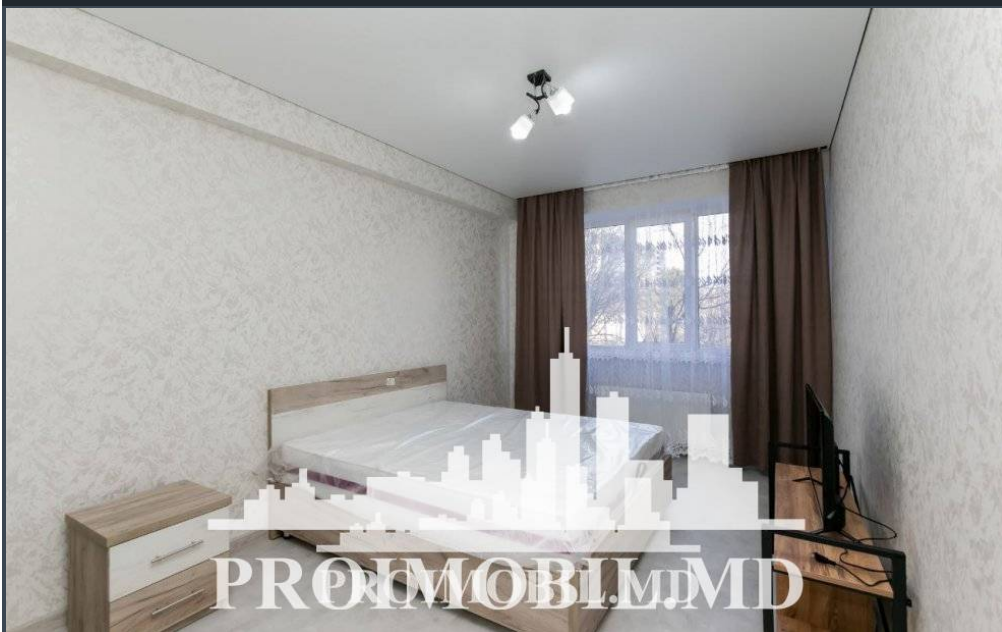

Chișinău, Telecentru - 450€

Suprafața totală - 40 m²
Tip ofertă - Chirie
Camere - 1
Starea - Reparație euro
Grup sanitar - 1
Tip construcție - Nouă
Etaj - 3
Etaje - 10
Dormitoare - 1
Planul clădirii - IND (individual)
Loc de parcare - Deschisă

Vă propunem spre chirie apartament în bloc nou, sect. Telecentru, str. Sprâncenoaia cu suprafața totală de **40 mp**.

Compartimentat: 1 dormitor, living, bucătărie, bloc sanitar.

Dotări și finisaje:

- * geamuri termopan;
- * reparație euro;
- * mobilă/tehnică;
- * conectat la toate comunicațiile;