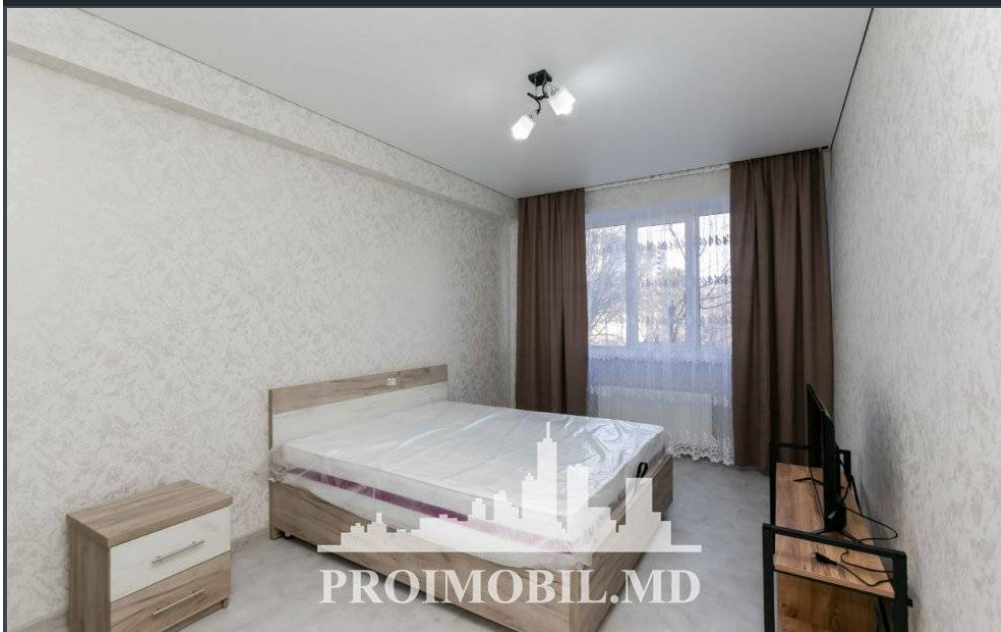

Chișinău, Telecentru - 450€

Suprafața totală - 40 m²
Tip ofertă - Chirie
Camere - 1
Starea - Reparație euro
Grup sanitar - 1
Tip construcție - Nouă
Etaj - 3
Etaje - 10
Dormitoare - 1
Planul clădirii - IND (individual)
Loc de parcare - Deschisă

Vă propunem spre chirie apartament în bloc nou, sect. Telecentru, str. Sprâncenoaia cu suprafața totală de **40 mp**.

Compartimentat: 1 dormitor, living, bucătărie, bloc sanitar.

Dotări și finisaje:

- * geamuri termopan;
- * reparație euro;
- * mobilă/tehnică;
- * conectat la toate comunicațiile;