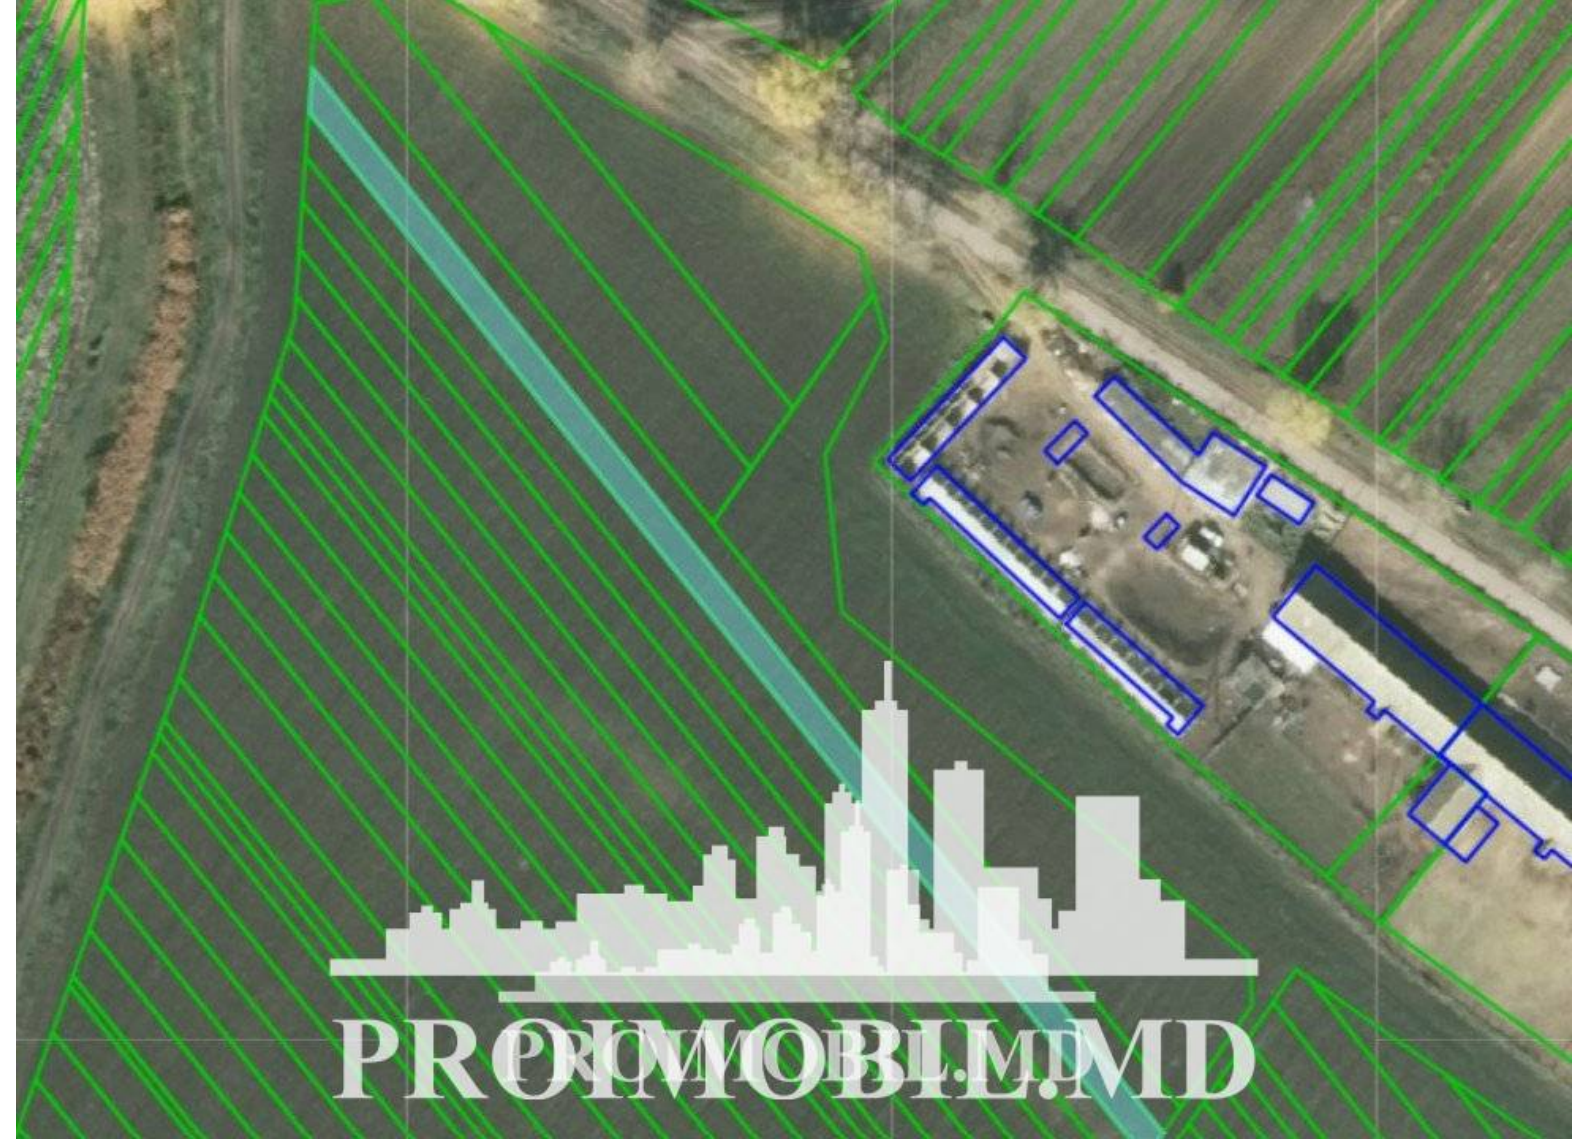

Suburbie, Ialoveni - 38000€

Suprafața totală - 35 ar  
Tip - Agricole

PROIMOBIL.MD

Spre vânzare se oferă **teren agricol** situat în **Ialoveni, sat.**

**Bardar.** Suprafața totală **35 ari.**

\* Prima linie

\* Zonă ecologică (d.r.)

- Conducte de gaz
- Canalizare
- Energie electrică
- Apă
- Traseu pavat
- Situat în localitate

***Pentru prezentare și alte detalii vizitați [www.proimobil.md](http://www.proimobil.md)  
sau ne contactați!***